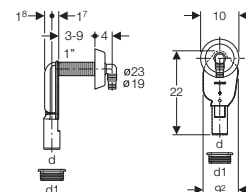

9.4 Παγίδες πλυντήριου

Αρ. Είδους	Περιγραφή	Τιμή ανά τεμάχιο
152.235.11.1	Εντοιχισμένη παγίδα σε PP Με επικρωμιωμένη ροζέτα και προσαρμογέα λάστιχου Με ελαστικό κολάρο για σωλήνα εξωτ. διαμέτρου 56mm	20,00€
152.235.21.1	Χρωμέ	24,00€
152.232.00.1	Εντοιχισμένη παγίδα για πλυντήριο ρούχων και πιάτων με κάλυμμα από ανοξείδωτο χάλυβα.	83,00€