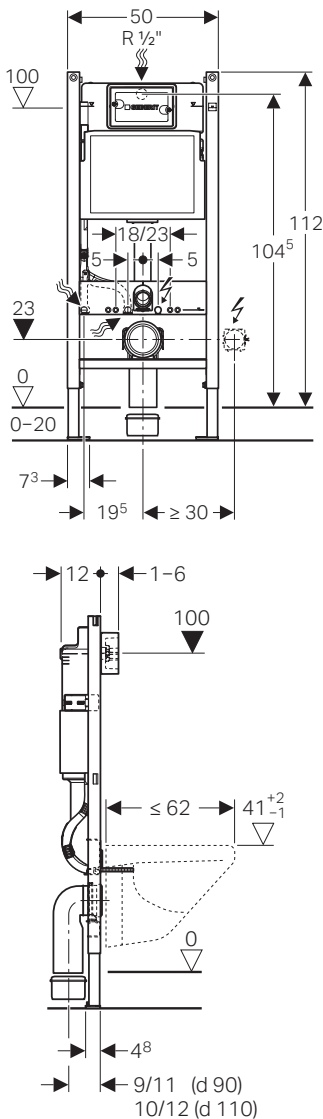

Μοντέλο DELTA 458.127.00.1

Τιμή: 195,00€

Πλακέτες		Τιμή Πλακέτας
	DELTA 11 (Σώμα/Δαχτυλίδι/Μπουτόν)	
	115.120.11.1	Λευκό
	115.120.21.1	Χρωμέ Γυαλιστερό
115.120.46.1	Χρωμέ Μάτ	

Πλακέτες		Τιμή Πλακέτας
	DELTA 21 (Σώμα/Δαχτυλίδι/Μπουτόν)	
	115.125.11.1	Λευκό
	115.125.21.1	Χρωμέ Γυαλιστερό
115.125.46.1	Χρωμέ Μάτ	

Πλακέτες		Τιμή Πλακέτας
	DELTA 50 (Σώμα/Δαχτυλίδι/Μπουτόν)	
	115.135.11.1	Λευκό
	115.135.21.1	Χρωμέ Γυαλιστερό
115.135.46.1	Χρωμέ Μάτ	

Πλακέτες		Τιμή Πλακέτας
	DELTA 51 (Σώμα/Δαχτυλίδι/Μπουτόν)	
	115.105.11.1	Λευκό
	115.105.21.1	Χρωμέ Γυαλιστερό
115.105.46.1	Χρωμέ Μάτ	

Πλακέτες		Τιμή Πλακέτας
	DELTA 15 (Σώμα/Δαχτυλίδι/Μπουτόν)	
	115.101.00.1	Ανοξειδωτος Χάλυβας / Αντιβανδαλιστική