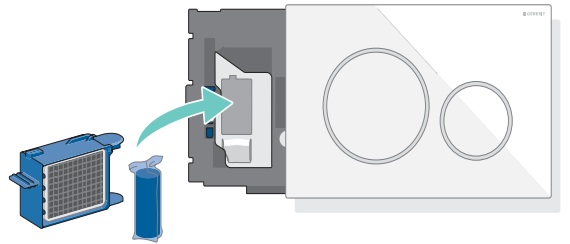

# Τα πλεονεκτήματα της νέας σειράς GEBERIT DUO FRESH.

Το κεραμικό κυψελοειδές φίλτρο καθαρίζει διεξοδικά τον αέρα. Ο αθόρυβος ανεμιστήρας επιστρέφει στον χώρο τον αέρα που έχει καθαριστεί.

Το ενσωματωμένο φως προσανατολισμού με ενδεικτική λυχνία προσφέρει ένα επιπρόσθετο πλεονέκτημα. Μια αχνή λάμψη ακριβώς κάτω από την πλάκετα ενεργοποίησης θα σας καθοδηγήσει κατευθείαν προς το WC.