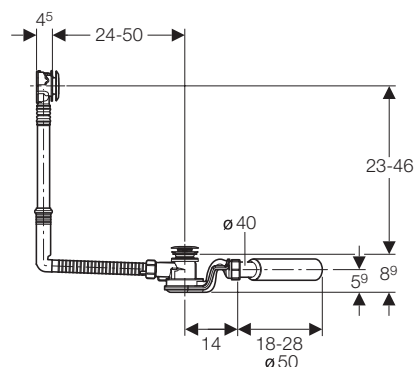

Αρ. Είδους	Τιμή ανά τεμάχιο
150.756.21.1 (χρωμέ)	128,00€

Αυτόματη βαλβίδα και σιφωνι με υπερχειλίση

- με πατητό μηχανισμό ανύψωσης τάπας,
- καμπύλη αποχέτευσης διαμ. 40 ή 50mm
- για ειδικές μπανιέρες (Μακριές)

πλήρης με όλα τα υλικά στεγανοποίησης και στερέωση

241.719.21.1 (χρωμέ)	109,00€

Σετ Ανταλλακτική τάπα αποροής για αυτόματη για βαλβίδα μπανιέρας 150.755 / 150.756 / 150.757