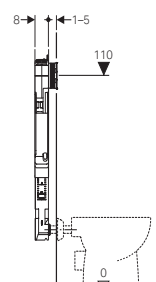

## ΕΠΙΔΑΠΕΔΙΑ ΛΕΚΑΝΗ

Ύψος 109cm  
Πάχος 8cm

Ύψος 108cm  
Πάχος 12cm

Πάχος 12cm

Πάχος 8cm

Πάχος 12cm

**110.794.00.1**

Πάχος 8cm  
**156€** (σελ.4)  
Περιλαμβάνεται  
Αντάπτορας 90/100  
**(359.144.11.1)**