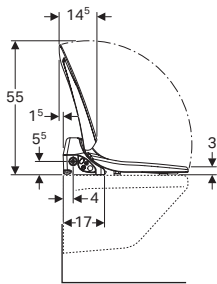

Για κεραμικά με άνοιγμα υποδοχών εφαρμογής καπακιού από 13-16,5 cm

146.130.11.2

Λευκό

905,00€