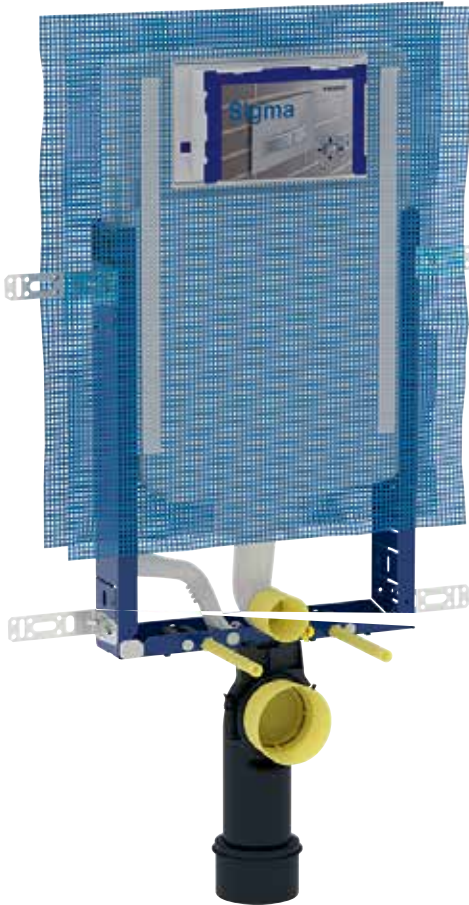

# 1.1 Εγκατάσταση σε τοίχο κρεμαστή λεκάνη

1.1.1 Εγκατάσταση σε μονό τούβλο - κρεμαστή λεκάνη

## Μοντέλο SIGMA 110.794.00.1

Εντοιχιζόμενο καζανάκι Kombifix για τοίχο με μονό τούβλο με κρεμαστή λεκάνη.

Πάχος 8cm/ύψος 109cm.

- Για τοίχο με μονό τούβλο (8cm)
- Σύνδεση νερού απο πάνω αριστερά
- Χειρισμός από μπροστά
- Πλήρως μονωμένο κατά της εφίδρωσης
- Παροχή νερού με δυνατότητα σύνδεσης λεκάνη AquaClean
- Πλαίσιο στήριξης με 4 σημεία