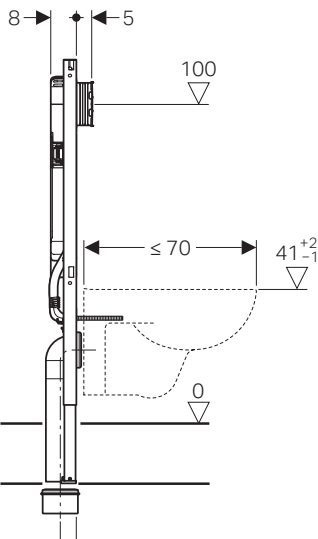

1.3 Εγκατάσταση σε γυψοσανίδα

1.3.1 Εγκατάσταση σε γυψοσανίδα 8cm – κρεμαστή λεκάνη

Μοντέλο SIGMA 111.796.00.1

Τιμή: 273,00€