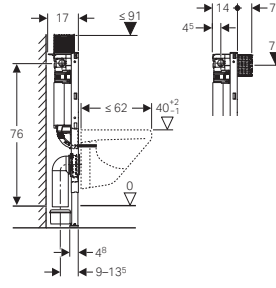

Σύνδεσμος Σωλήνα  
(Λεκάνη που δεν  
ακουμπά στον τοίχο)

Ύψος 114cm  
Πάχος 8cm

Ύψος 112cm  
Πάχος 12cm

Πάχος 12cm

**111.796.00.1**

Πάχος 8cm  
**273€** (σελ.24)  
Περιλαμβάνονται στηρίγματα  
**(111.013.00.1)**