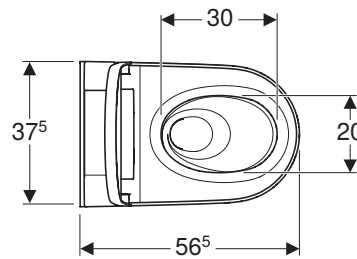

Απαιτείται παροχές νερού και ρεύματος

**NEO** 146.224.11.1

Λευκό

3.795,00€

**NEO** 146.224.21.1

Χρωμέ Γυαλιστερό

3.885,00€