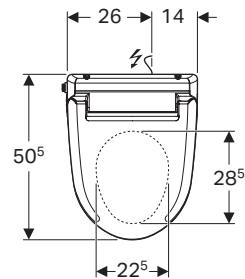

Για κεραμικά με άνοιγμα υποδοχών εφαρμογής καπακιού από 13-16,5 cm

146.130.11.2

Λευκό

905,00€