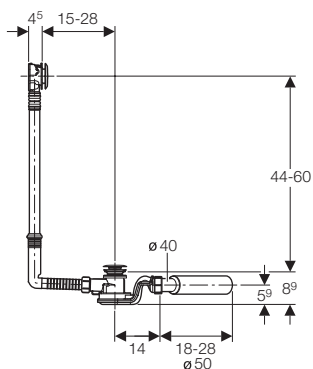

150.757.21.1 (χρωμέ)	128,00€

Αυτόματη βαλβίδα και σιφωνι με υπερχειλίση

- με πατητό μηχανισμό ανύψωσης τάπας,
- καμπύλη αποχέτευσης διαμ. 40 ή 50mm
- για ειδικές μπανιέρες (Ψηλές)

πλήρης με όλα τα υλικά στεγανοποίησης και στερέωσης