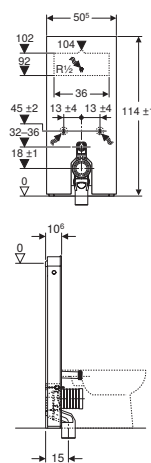

131.201.TG.5

Sand Γυαλί – Αλουμίνιο – με εξαγωγή οσμών και φως

2.295,00€

**MONOLITH Καζανάκι για επιδαπέδια λεκάνη**  
χειρισμός από πλάγια,  
πάχος 10,6 cm, υψος 114cm

περιλαμβάνει τα ακόλουθα:

- για διπλή έκπλυση, μεγάλη ροή 4,5 – 6l μικρή 3l
- εργοστασιακή ρύθμιση 6/3l
- με 3 δυνατότητες σύνδεσης παροχής νερού
- πλήρες σετ στερέωσης
- γωνιακή βάνα διαμέτρου 1/2"
- καμπύλη αποχέτευσης 90mm και προσαρμογέα διαμ. 90/110mm
- σετ σύνδεσης λεκάνης διαμ. 90mm