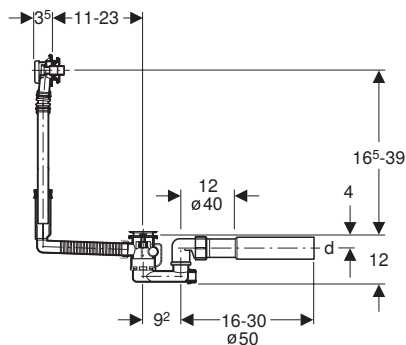

Αρ. Είδους	Περιγραφή	Τιμή ανά τεμάχιο
	Σετ κουμπιού και τάπας απορροής για αυτόματη βαλβίδα μπανιέρας 150.520 / 150.525	
150.221.11.1	Λευκό	27,00€
150.221.21.1	Επιχρωμιωμένο	20,00€
150.221.46.1	Επιχρωμιωμένο "matt"	41,00€

Αρ. Είδους	Περιγραφή	Τιμή ανά τεμάχιο
150.017.00.1	Παγίδα μπανιέρας με πώμα/ αλυσίδα, για τυπικές μπανιέρες	39,00€