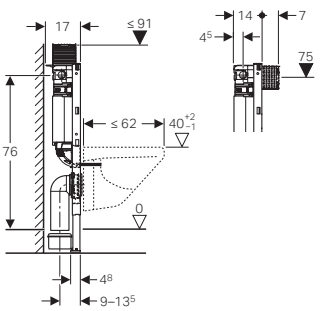

Μοντέλο OMEGA 111.003.00.1

Τιμή: 274,00€

Πλακέτες		Τιμή Πλακέτας
OMEGA 20	(Σώμα/Δαχτυλίδι/Μπουτόν)	
115.085.KM.1	Μαύρο/Χρωμέ Γυαλ/Μαύρο	103,00€
115.085.KH.1	Γυαλιστερό/Μάτ/Γυαλιστερό	126,00€
115.085.KN.1	Μάτ/Γυαλιστερό/Μάτ	126,00€
115.085.KJ.1	Λευκό/Χρωμέ Γυαλ./Λευκό	93,00€
115.085.KK.1	Λευκό/Χρυσό/Λευκό	103,00€
115.085.KL.1	Λευκό/Χρωμέ Ματ/Λευκό	103,00€

Πλακέτες		Τιμή Πλακέτας
OMEGA 30	(Σώμα/Δαχτυλίδι/Μπουτόν)	
115.080.KH.1	Γυαλιστερό/Μάτ/Γυαλιστερό	126,00€
115.080.KN.1	Μάτ/Γυαλιστερό/Μάτ	126,00€
115.080.KM.1	Μαύρο/Χρωμέ Γυαλ/Μαύρο	103,00€
115.080.KK.1	Λευκό/Χρυσό/Λευκό	103,00€
115.080.KJ.1	Λευκό/Χρωμέ Γυαλ./Λευκό	93,00€
115.080.KL.1	Λευκό/Χρωμέ Ματ/Μάτ	103,00€

Πλακέτες		Τιμή Πλακέτας
OMEGA 60	(Σώμα/Δαχτυλίδι/Μπουτόν)	
115.081.GH.1	Χρωμέ Brushed	369,00€
115.081.SI.1	Λευκό Γυαλί	369,00€
115.081.SJ.1	Μαύρο Γυαλί	369,00€
115.081.SQ.1	Umber Γυαλί	369,00€