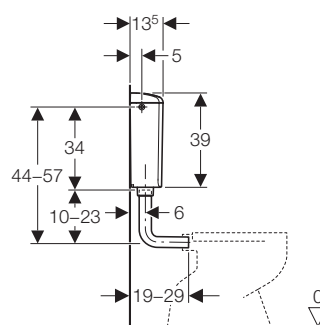

Καζανάκι "ΑΡΙ10" για εγκατάσταση σε χαμηλό ύψος, 6-9 l

- με δυνατότητα διακοπής έκπλυσης („flush/stop")
- με 3 δυνατότητες σύνδεσης: αριστερά, δεξιά ή στο πίσω μέρος της πλάτης
- με σωλήνα έκπλυσης (διαμ. 50 x 44mm / 230 x 230mm)

Καζανάκι για εγκατάσταση σε χαμηλό ύψος, Λευκό