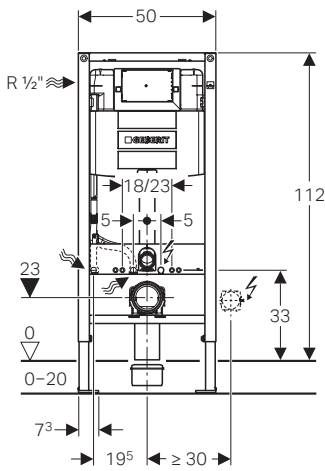

Μοντέλο OMEGA 111.060.00.1

Τιμή: 274,00€

Πλακέτες		Τιμή Πλακέτας
OMEGA 20	(Σώμα/Δαχτυλίδι/Μπουτόν)	
115.085.KM.1	Μαύρο/Χρωμέ Γυαλ./Μαύρο	103,00€
115.085.KH.1	Γυαλιστερό/Μάτ/Γυαλιστερό	126,00€
115.085.KN.1	Μάτ/Γυαλιστερό/Μάτ	126,00€
115.085.KJ.1	Λευκό/Χρωμέ Γυαλ./Λευκό	93,00€
115.085.KK.1	Λευκό/Χρυσό/Λευκό	103,00€
115.085.KL.1	Λευκό/Χρωμέ Ματ/Λευκό	103,00€

Πλακέτες		Τιμή Πλακέτας
OMEGA 30	(Σώμα/Δαχτυλίδι/Μπουτόν)	
115.080.KH.1	Γυαλιστερό/Μάτ/Γυαλιστερό	126,00€
115.080.KN.1	Μάτ/Γυαλιστερό/Μάτ	126,00€
115.080.KM.1	Μαύρο/Χρωμέ Γυαλ./Μαύρο	103,00€
115.080.KK.1	Λευκό/Χρυσό/Λευκό	103,00€
115.080.KJ.1	Λευκό/Χρωμέ Γυαλ./Λευκό	93,00€
115.080.KL.1	Λευκό/Χρωμέ Ματ/Μάτ	103,00€

Πλακέτες		Τιμή Πλακέτας
OMEGA 60	(Σώμα/Δαχτυλίδι/Μπουτόν)	
115.081.GH.1	Χρωμέ Brushed	369,00€
115.081.SI.1	Λευκό Γυαλί	369,00€
115.081.SJ.1	Μαύρο Γυαλί	369,00€
115.081.SQ.1	Umber Γυαλί	369,00€