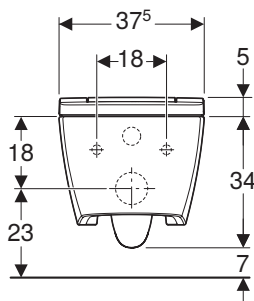

5.2 AquaClean Sela – κρεμαστή

GEBERIT

Αρ. Είδους

Περιγραφή

Τμή
ανά τεμάχιο

Geberit ShowerToilet AquaClean SELA,
επίτοιχο κεραμικό WC συνδυάζεται με εντοιχιζόμενο καζανάκι Geberit

Περιλαμβάνεται: περίβλημα, στοιχεία στερέωσης και υλικά σύνδεσης, σετ σύνδεσης PE,

- Κάλυμμα Soft Close – Quick Release
- Λεκάνη Rimless – Επίστρωση KeraTect
- Ενεργοποίηση φωτισμού με ανιχνευτή κίνησης
- Ζεστό νερό με δυνατότητα ρύθμισης θερμοκρασίας
- Ακροφύσιο με παλινδρομική κίνηση 5 θέσεων ρυθμιζόμενης έντασης
- Πρόπλυση ακροφύσιου
- Φωτισμός με επιλογή 7 χρωμάτων
- Πλήρη τηλεχειρισμό με μνήμη 4 χρηστών
- Ειδικό πρόγραμμα για γυναικεία χρήση
- Ανίχνευση χρήστη
- Συμβατό με Geberit AquaClean App

Απαιτείται παροχές νερού και ρεύματος

NEO 146.224.11.1

Λευκό

3.795,00€

NEO 146.224.21.1

Χρωμέ Γυαλιστερό

3.885,00€