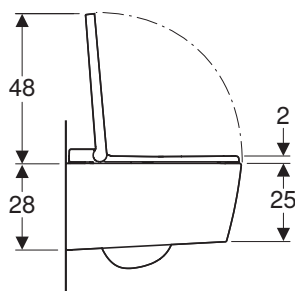

5.2 AquaClean Sela – κρεμαστή

GEBERIT

Αρ. Είδους

Περιγραφή

Τμή
ανά τεμάχιο

Geberit ShowerToilet AquaClean SELA,
επίτοιχο κεραμικό WC συνδυάζεται με εντοιχιζόμενο καζανάκι Geberit

Περιλαμβάνεται: περίβλημα, στοιχεία στερέωσης και υλικά σύνδεσης, σετ σύνδεσης PE,

- Κάλυμμα Soft Close – Quick Release
- Λεκάνη Rimless – Επίστρωση KeraTect
- Ενεργοποίηση φωτισμού με ανιχνευτή κίνησης
- Ζεστό νερό με δυνατότητα ρύθμισης θερμοκρασίας
- Ακροφύσιο με παλινδρομική κίνηση 5 θέσεων ρυθμιζόμενης έντασης
- Πρόπλυση ακροφύσιου
- Φωτισμός με επιλογή 7 χρωμάτων
- Πλήρη τηλεχειρισμό με μνήμη 4 χρηστών
- Ειδικό πρόγραμμα για γυναικεία χρήση
- Ανίχνευση χρήστη
- Συμβατό με Geberit AquaClean App

Απαιτείται παροχές νερού και ρεύματος

NEO 146.224.11.1

Λευκό

3.795,00€

NEO 146.224.21.1

Χρωμέ Γυαλιστερό

3.885,00€