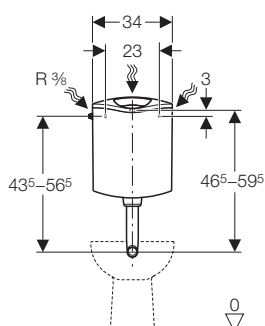

Καζανάκι "ΑΡΙ16" για εγκατάσταση σε χαμηλό ύψος, 4,5-7,5 l
Με υποδοχή ταμπλέτας στο μπουτόν

- δυνατότητα διπλής έκπλυσης (εργοστασιακή ρύθμιση στα 6/3l)
- με 3 δυνατότητες σύνδεσης:
- αριστερά, δεξιά ή στο πίσω μέρος της πλάτης
- με σωλήνα έκπλυσης (διαμ. 50 x 44mm / 230 x 230mm)

Καζανάκι για εγκατάσταση σε χαμηλό ύψος, Λευκό