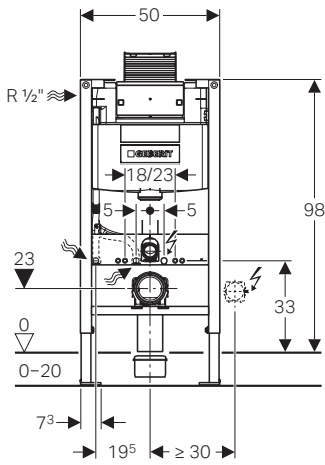

Μοντέλο OMEGA 111.030.00.1

Τιμή: 274,00€

Πλακέτες		Τιμή Πλακέτας
OMEGA 20	(Σώμα/Δαχτυλίδι/Μπουτόν)	
115.085.KM.1	Μαύρο/Χρωμέ Γυαλ/Μαύρο	103,00€
115.085.KH.1	Γυαλιστερό/Μάτ/Γυαλιστερό	126,00€
115.085.KN.1	Μάτ/Γυαλιστερό/Μάτ	126,00€
115.085.KJ.1	Λευκό/Χρωμέ Γυαλ./Λευκό	93,00€
115.085.KK.1	Λευκό/Χρυσό/Λευκό	103,00€
115.085.KL.1	Λευκό/Χρωμέ Ματ/Λευκό	103,00€

Πλακέτες		Τιμή Πλακέτας
OMEGA 30	(Σώμα/Δαχτυλίδι/Μπουτόν)	
115.080.KH.1	Γυαλιστερό/Μάτ/Γυαλιστερό	126,00€
115.080.KN.1	Μάτ/Γυαλιστερό/Μάτ	126,00€
115.080.KM.1	Μαύρο/Χρωμέ Γυαλ/Μαύρο	103,00€
115.080.KK.1	Λευκό/Χρυσό/Λευκό	103,00€
115.080.KJ.1	Λευκό/Χρωμέ Γυαλ./Λευκό	93,00€
115.080.KL.1	Λευκό/Χρωμέ Ματ/Μάτ	103,00€

Πλακέτες		Τιμή Πλακέτας
OMEGA 60	(Σώμα/Δαχτυλίδι/Μπουτόν)	
115.081.GH.1	Χρωμέ Brushed	369,00€
115.081.SI.1	Λευκό Γυαλί	369,00€
115.081.SJ.1	Μαύρο Γυαλί	369,00€
115.081.SQ.1	Umber Γυαλί	369,00€