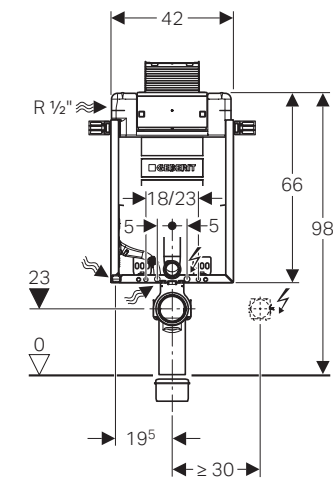

Μοντέλο OMEGA 110.011.00.1

Τιμή: 221,00€

Πλακέτες

OMEGA 20		Τιμή Πλακέτας
	(Σώμα/Δαχτυλίδι/Μπουτόν)	
115.085.KM.1	Μαύρο/Χρωμέ Γυαλ/Μαύρο	103,00€
115.085.KH.1	Γυαλιστερό/Μάτ/Γυαλιστερό	126,00€
115.085.KN.1	Μάτ/Γυαλιστερό/Μάτ	126,00€
115.085.KJ.1	Λευκό/Χρωμέ Γυαλ./Λευκό	93,00€
115.085.KK.1	Λευκό/Χρυσό/Λευκό	103,00€
115.085.KL.1	Λευκό/Χρωμέ Ματ/Λευκό	103,00€

OMEGA 30		Τιμή Πλακέτας
	(Σώμα/Δαχτυλίδι/Μπουτόν)	
115.080.KH.1	Γυαλιστερό/Μάτ/Γυαλιστερό	126,00€
115.080.KN.1	Μάτ/Γυαλιστερό/Μάτ	126,00€
115.080.KM.1	Μαύρο/Χρωμέ Γυαλ/Μαύρο	103,00€
115.080.KK.1	Λευκό/Χρυσό/Λευκό	103,00€
115.080.KJ.1	Λευκό/Χρωμέ Γυαλ./Λευκό	93,00€
115.080.KL.1	Λευκό/Χρωμέ Ματ/Μάτ	103,00€

OMEGA 60		Τιμή Πλακέτας
	(Σώμα/Δαχτυλίδι/Μπουτόν)	
115.081.GH.1	Χρωμέ Brushed	369,00€
115.081.SI.1	Λευκό Γυαλί	369,00€
115.081.SJ.1	Μαύρο Γυαλί	369,00€
115.081.SQ.1	Umber Γυαλί	369,00€