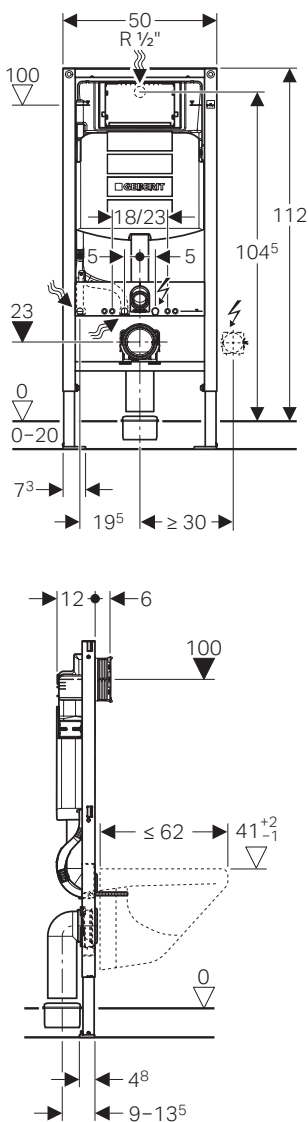

1.3 Εγκατάσταση σε γυψοσανίδα

1.3.2 Εγκατάσταση σε γυψοσανίδα 12cm – κρεμαστή λεκάνη

Μοντέλο SIGMA 111.300.00.5

Τιμή: 273,00€