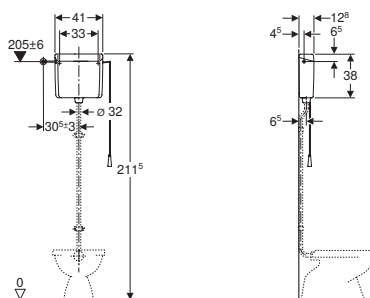

- χειρισμός με αλυσίδα
- δυνατότητα σύνδεσης παροχής νερού αριστερή ή δεξιά, $\frac{3}{8}$ "
- χωρίς σωλήνα έκπλυσης (διαμ. 32mm)
- χωρίς γωνιακή βάνα
- σωλήνας έκπλυσης WC, για εμφανή εγκατάσταση, βλέπε είδος 119.504
- ανατολίτικο WC με σωλήνα έκπλυσης, για εμφανή εγκατάσταση, βλέπε είδος 119.503.11.1
- σωλήνας έκπλυσης για καλυμμένη εγκατάσταση, βλέπε είδος 119.611.16.1