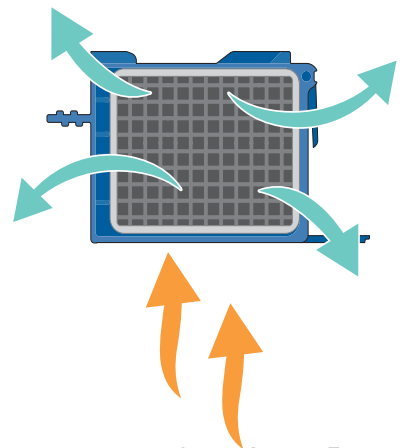

# Τα πλεονεκτήματα της νέας σειράς GEBERIT DUO FRESH.

Το κεραμικό κυψελοειδές φίλτρο καθαρίζει διεξοδικά τον αέρα. Ο αθόρυβος ανεμιστήρας επιστρέφει στον χώρο τον αέρα που έχει καθαριστεί.

Το ενσωματωμένο φως προσανατολισμού με ενδεικτική λυχνία προσφέρει ένα επιπρόσθετο πλεονέκτημα. Μια αχνή λάμψη ακριβώς κάτω από την πλάκετα ενεργοποίησης θα σας καθοδηγήσει κατευθείαν προς το WC.