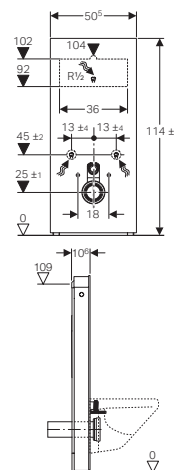

131.031.SI.5	Λευκό Γυαλί – Αλουμίνιο	1.393,00€
131.031.SJ.5	Μαύρο Γυαλί – Αλουμίνιο	1.393,00€
131.031.SQ.5	Umber Γυαλί – Αλουμίνιο	1.393,00€
131.031.TG.5	Sand Γυαλί– Αλουμίνιο	1.393,00€
131.231.SI.5	Λευκό Γυαλί – Αλουμίνιο – με εξαγωγή οσμών και φως	2.433,00€
131.231.SJ.5	Μαύρο Γυαλί – Αλουμίνιο – με εξαγωγή οσμών και φως	2.433,00€
131.231.SQ.5	Umber Γυαλί – Αλουμίνιο – με εξαγωγή οσμών και φως	2.433,00€
131.231.TG.5	Sand Γυαλί– Αλουμίνιο – με εξαγωγή οσμών και φως	2.433,00€