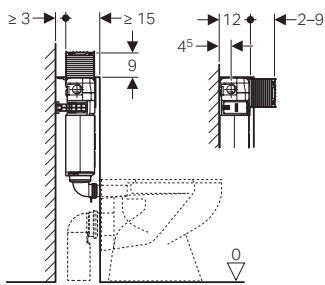

## 1.2 Εγκατάσταση σε τοίχο επιδαπέδια λεκάνη

1.2.2 Εγκατάσταση σε χαμηλό ύψος - επιδαπέδια λεκάνη

Μοντέλο OMEGA 109.043.00.1

Τιμή: 188,00€