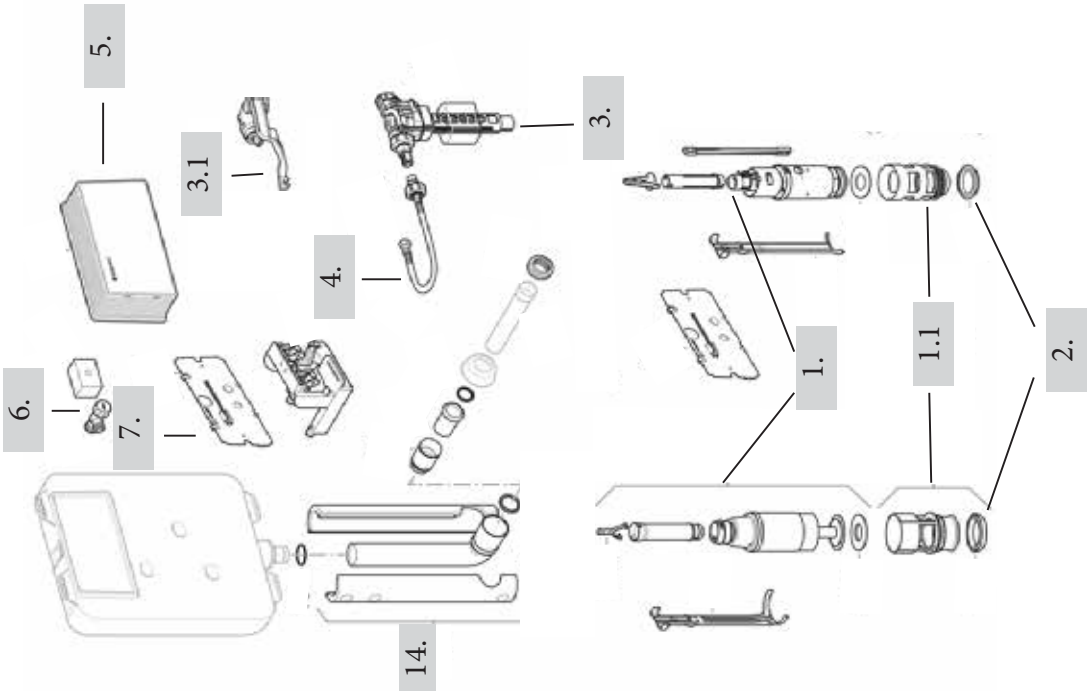

STANDARD

ΠΛΑΚΕΤΑ STANDARD

KAZANAKI STANDARD

ΕΙΔΟΣ		110.700.00.2 110.750.00.2	€	110.755.00.1	€	110.850.00.1 110.840.00.1	€	111.100.00.1	€
1	Διπλός Μηχανισμός	240.502	29,00	240.502	29,00	240.501	33,00	240.501	33,00
	Μονός Μηχανισμός	215.299	36,00	215.299	36,00	240.114	46,00	240.114	46,00
1.1	Λάστιχο Διπλού Μηχανισμού (Συσκ.10)	816.418	3,00	816.418	3,00	816.418	3,00	816.418	3,00
	Λάστιχο Μονού Μηχανισμού (Συσκ.10)	816.179	3,00	816.179	3,00	816.418	3,00	816.418	3,00
2	Έδρα Διπλού Μηχανισμού	240.500	7,00	240.500	7,00	240.500	7,00	240.500	7,00
	Έδρα Μονού Μηχανισμού	817.759	8,00	817.759	8,00	240.195	8,00	240.195	8,00
3	Φλοτέρ	240.705	33,00	240.705	33,00	240.705	33,50	240.705	33,50
3.1	Λάστιχο Φλοτέρ	240.771	11,00	240.771	11,00	240.771	11,00	240.771	11,00
4	Σπιράλ Φλοτέρ	240.921	17,00	240.921	17,00	240.921	17,00	240.921	17,00
	Σπιράλ Φλοτέρ compact	216.602	16,50	216.602	16,50	x		x	
5	Προστατευτική Φυσούνα	240.233	22,00	240.233	22,00	240.233	22,00	240.233	22,00
6	Γωνιακό Διακοπτάκι	216.599	15,00	216.599	15,00	216.599	15,00	216.599	15,00
7	Λευκό κάλυμμα πίσω πλακέτα μονό	240.073	10,00	240.073	10,00	240.073	10,00	240.073	10,00
	Λευκό κάλυμμα πίσω πλακέτα διπλό	240.512	9,00	240.512	9,00	240.512	9,00	240.512	9,00
8	Έδρα ανύψωσης	240.511	12,00	240.511	12,00	240.510	17,00	240.510	17,00
9	Πύροι ενεργοποίησης μηχ. (Συσκ.5)	240.074	3,00	240.074	3,00	240.074	3,00	240.074	3,00
	Γωνιές στερέωσης πλακέτας (σέτ)	240.067	5,00	240.067	5,00	240.067	5,00	240.067	5,00
10	Στήριγμα πλακέτας Διπλής Ροής	240.513	17,00	240.513	17,00	240.513	17,00	240.513	17,00
	Στήριγμα πλακέτας Μονής Ροής	240.068	15,00	240.068	15,00	240.068	15,00	240.068	15,00
11	Διπλή ασφάλεια	240.514	5,00	240.514	5,00	240.514	5,00	240.514	5,00
12	Μονή ασφάλεια	240.066	12,00	240.066	12,00	240.066	12,00	240.066	12,00
13	Έλασμα επαναφοράς πλακέτας	813.514	4,00	813.514	4,00	813.514	4,00	813.514	4,00