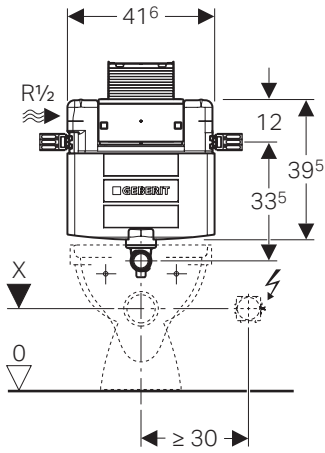

## 1.2 Εγκατάσταση σε τοίχο επιδαπέδια λεκάνη

1.2.2 Εγκατάσταση σε χαμηλό ύψος - επιδαπέδια λεκάνη

Μοντέλο OMEGA 109.043.00.1

Τιμή: 188,00€