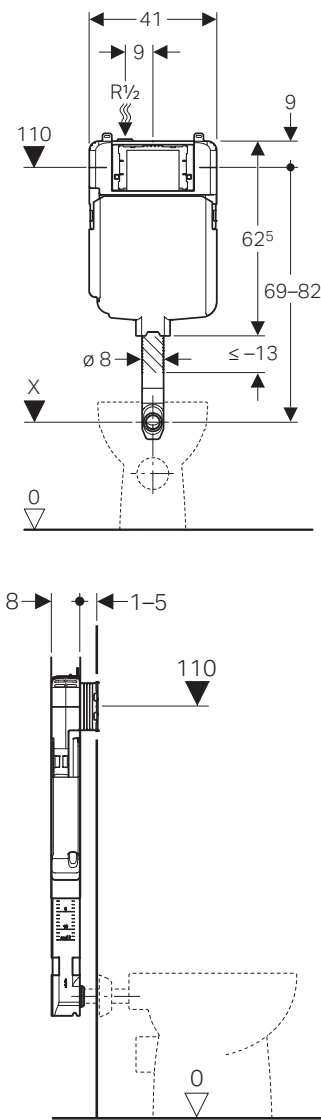

1.2 Εγκατάσταση σε τοίχο επιδαπέδια λεκάνη

1.2.1 Εγκατάσταση σε μονό τούβλο – επιδαπέδια λεκάνη

Μοντέλο SIGMA 109.791.00.1

Τιμή: 128,00€