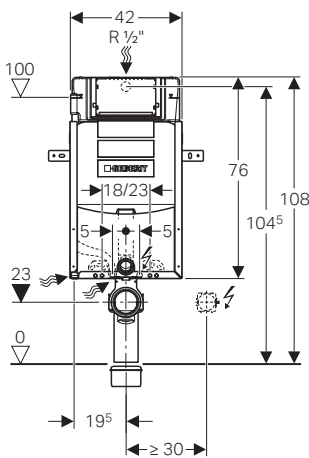

1.1 Εγκατάσταση σε τοίχο κρεμαστή λεκάνη

1.1.2 Εγκατάσταση σε διπλό τούβλο - κρεμαστή λεκάνη

Μοντέλο SIGMA 110.350.00.5 - 110.340.00.5

Τιμή: 184,00€ / 110.350.00.5

Τιμή: 188,00€ / 110.340.00.5

*Σημείωση: Για την εφαρμογή της πλακέτας σειράς SIGMA60, είναι απαραίτητη η φυσούνα συμβατότητας 243.168.00.1
Τιμή: 9,00€