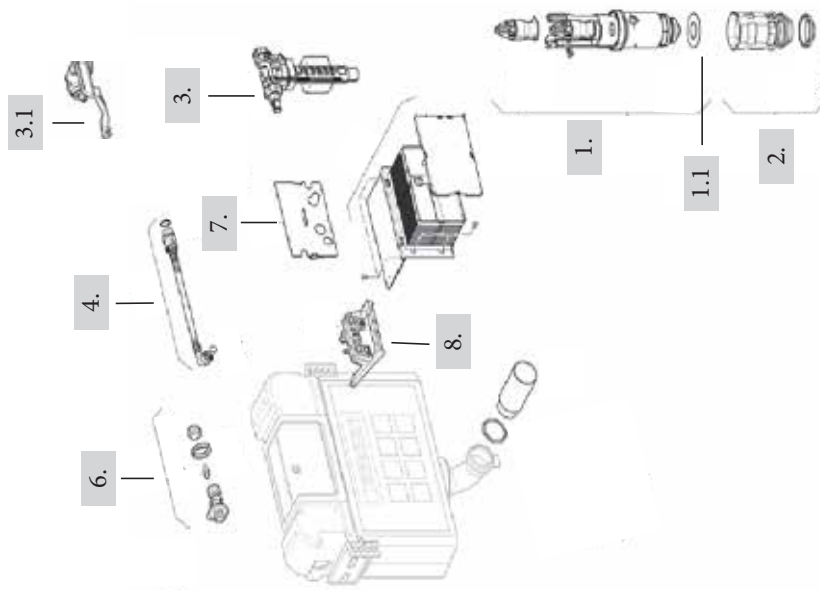

ΚΑΡΡΑ

ΚΑΖΑΝΑΚΙ ΚΑΡΡΑ