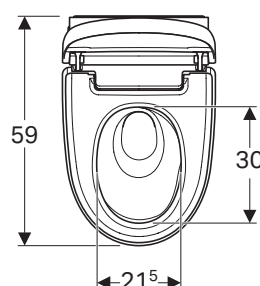

5.1 AquaClean Mera

Τμή
ανά τεμάχιο

Αρ. Είδους

Περιγραφή

Geberit ShowerToilet AquaClean Mera Classic,
επίτιχο κεραμικό WC Rimless συνδυάζεται με εντοιχιζόμενο καζανάκι Geberit

Λειτουργίες:

- Ζεστό νερό με δυνατότητα ρύθμισης θερμοκρασίας
- Διπλό ακροφύσιο ρίψης νερού 5 θέσεων ρυθμιζόμενης έντασης
- Ηλεκτρονική λειτουργία και ανίχνευση χρήστη μέσω υπερέθρων
- Φίλτρο απόσπησης αέρα με αυτόματη ενεργοποίηση
- Παλινδρομική λειτουργία ακροφυσίου (με δυνατότητα ρύθμισης)
- Πρόπλυση ακροφυσίου
- Στεγνωτήρας θερμού αέρα ρυθμιζόμενης θερμοκρασία και κίνησης
- Ειδικό πρόγραμμα για γυναικεία χρήση
- Πλήρη τηλεχειρισμό λειτουργιών, με μνήμες 4 χρηστών
- Καπάκι και κάθισμα Soft Closing
- Λεκάνη Rimless - Επίστρωση KeraTect
- Συμβατό με Geberit AquaClean App

Απαιτείται παροχές νερού και ρεύματος

146.204.11.1

Λευκό

5.449,00€

146.204.21.1

Χρωμέ Γυαλιστερό

5.597,00€

Geberit Shower Toilet AquaClean Mera Comfort,
επίτιχο κεραμικό WC Rimless με λειτουργία απόσπησης αέρα και ντους
συνδυάζεται με εντοιχιζόμενο καζανάκι Geberit

Λειτουργίες:

Περιλαμβάνει όλες τις λειτουργίες του μοντέλου Classic και επιπλέον:

- Θερμαινόμενο κάθισμα με δυνατότητα ρύθμισης της θερμοκρασίας
- Ηλεκτρονική λειτουργία για άνοιγμα και κλείσιμο καλύμματος
- Φωτισμός με επιλογή 7 χρωμάτων
- Ενεργοποίηση φωτισμού με ανιχνευτή κίνησης

Απαιτείται παροχές νερού και ρεύματος

146.214.11.1

Λευκό

6.480,00€

146.214.21.1

Χρωμέ Γυαλιστερό

6.627,00€