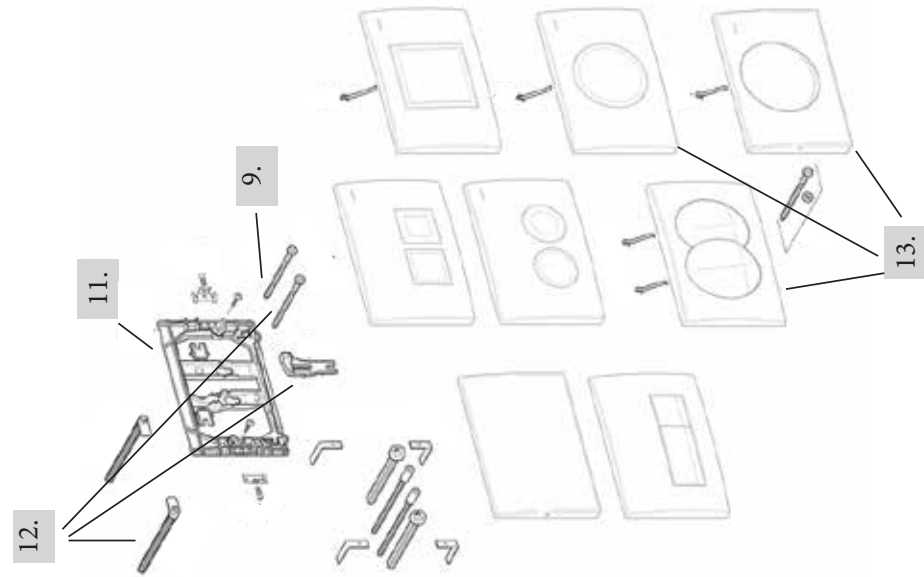

ΠΛΑΚΕΤΑ DELTA