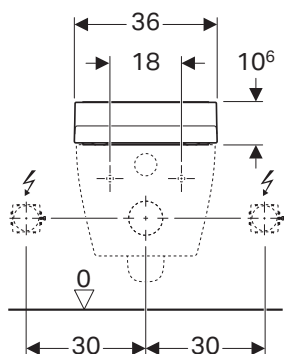

5.4 Aquaclean Tuma Aquaclean 4000

Αρ. Είδους	Περιγραφή	Τιμή ανά τεμάχιο

Geberit ShowerToilet Aquaclean Tuma Classic

Κάθισμα τουαλέτας με :

- Δυνατότητα ρύθμισης θερμοκρασίας νερού
- Μηχανισμός Soft Close
- Δυνατότητα ρύθμισης έντασης νερού
- Ακροφύσιο ρίψης νερού
- Δυνατότητα ρύθμιση μήκους ακροφυσίου
- Παλινδρομική λειτουργία (με δυνατότητα ρύθμισης)
- Πρόπλυση ακροφυσίου με φρέσκο νερό.

Λειτουργεί με σύνδεση σε δίκτυο 230V/50Hz, παροχή νερού ½"

Για κεραμικά με άνοιγμα υποδοχών εφαρμογής καπακιού από 13,5-18,5 cm

146.074.11.1

Λευκό

1.536,00€

Geberit ShowerToilet Aquaclean Tuma Comfort

Κάθισμα τουαλέτας με :

Περιλαμβάνει όλες τις λειτουργίες του μοντέλου Classic και επιπλέον:

- Απόσπηση αέρα
- Ειδική λειτουργία για γυναικεία χρήση
- Δυνατότητα ρύθμισης έντασης νερού
- Στεγνωτήρας θερμού αέρα ρυθμιζόμενης θερμοκρασία και κίνησης
- Θερμαινόμενο κάθισμα
- Τηλεχειριστήριο λειτουργιών
- Ηλεκτρονική λειτουργία για άνοιγμα και κλείσιμο καλύμματος

Λειτουργεί με σύνδεση σε δίκτυο 230V/50Hz, παροχή νερού ½"

Για κεραμικά με άνοιγμα υποδοχών εφαρμογής καπακιού από 13,5-18,5 cm

146.274.11.1

Λευκό

2.968,00€

146.274.FW.1

Ανοξείδωτος χάλυβας brushed

3.064,00€

146.274.SI.1

Γυαλί / λευκό

3.032,00€

146.274.SJ.1

Γυαλί/μαύρο

3.032,00€