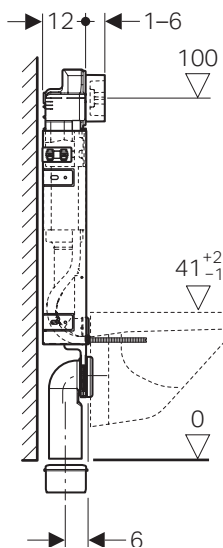

Μοντέλο DELTA 110.100.00.1

Τιμή: 127,00€

Πλακέτες		Τιμή Πλακέτας
DELTA 11	Χρώμα	
	115.120.11.1	Λευκό
	115.120.21.1	Χρωμέ Γυαλιστερό
	115.120.46.1	Χρωμέ Μάτ

Πλακέτες		Τιμή Πλακέτας
DELTA 21	Χρώμα	
	115.125.11.1	Λευκό
	115.125.21.1	Χρωμέ Γυαλιστερό
	115.125.46.1	Χρωμέ Μάτ

Πλακέτες		Τιμή Πλακέτας
DELTA 50	(Σώμα/Δαχτυλίδι/Μπουτόν)	
	115.135.11.1	Λευκό
	115.135.21.1	Χρωμέ Γυαλιστερό
	115.135.46.1	Χρωμέ Μάτ

Πλακέτες		Τιμή Πλακέτας
DELTA 51	(Σώμα/Δαχτυλίδι/Μπουτόν)	
	115.105.11.1	Λευκό
	115.105.21.1	Χρωμέ Γυαλιστερό
	115.105.46.1	Χρωμέ Μάτ

Πλακέτες		Τιμή Πλακέτας
DELTA 15	(Σώμα/Δαχτυλίδι/Μπουτόν)	
	115.101.00.1	Ανοξείδωτος Χάλυβας Αντιβανδαλιστική