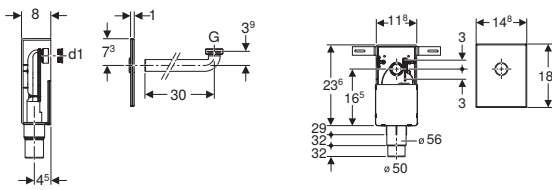

- 1 1/4" x 40mm με καμπύλη σύνδεσης

Αρ. Είδους	Περιγραφή	Τιμή ανά τεμάχιο	Τιμή ανά τεμάχιο
151.120.11.1	Εντοιχισμένο σιφώνι νιπτήρα AMEA Λευκό	70,00€	42,00€
151.120.21.1	Επικρωμιωμένο	88,00€	
151.121.00.1	Επικρωμιωμένο "matt"	151,00€	
151.116.11.1	Εξωτερικό σιφώνι AMEA Λευκό	70,00€	42,00€