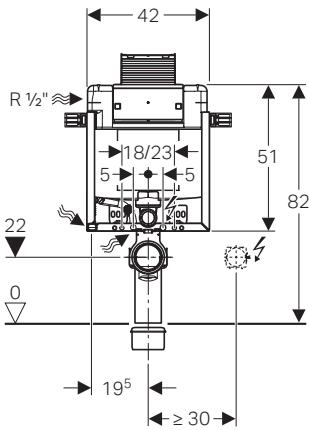

Μοντέλο OMEGA 110.001.00.1

Τιμή: 221,00€

Πλακέτες		Τιμή Πλακέτας
OMEGA 20	(Σώμα/Δαχτυλίδι/Μπουτόν)	
115.085.KM.1	Μαύρο/Χρωμέ Γυαλ/Μαύρο	103,00€
115.085.KH.1	Γυαλιστερό/Μάτ/Γυαλιστερό	126,00€
115.085.KN.1	Μάτ/Γυαλιστερό/Μάτ	126,00€
115.085.KJ.1	Λευκό/Χρωμέ Γυαλ./Λευκό	93,00€
115.085.KK.1	Λευκό/Χρυσό/Λευκό	103,00€
115.085.KL.1	Λευκό/Χρωμέ Ματ/Λευκό	103,00€

Πλακέτες		Τιμή Πλακέτας
OMEGA 30	(Σώμα/Δαχτυλίδι/Μπουτόν)	
115.080.KH.1	Γυαλιστερό/Μάτ/Γυαλιστερό	126,00€
115.080.KN.1	Μάτ/Γυαλιστερό/Μάτ	126,00€
115.080.KM.1	Μαύρο/Χρωμέ Γυαλ/Μαύρο	103,00€
115.080.KK.1	Λευκό/Χρυσό/Λευκό	103,00€
115.080.KJ.1	Λευκό/Χρωμέ Γυαλ./Λευκό	93,00€
115.080.KL.1	Λευκό/Χρωμέ Ματ/Μάτ	103,00€

Πλακέτες		Τιμή Πλακέτας
OMEGA 60	(Σώμα/Δαχτυλίδι/Μπουτόν)	
115.081.GH.1	Χρωμέ Brushed	369,00€
115.081.SI.1	Λευκό Γυαλί	369,00€
115.081.SJ.1	Μαύρο Γυαλί	369,00€
115.081.SQ.1	Umber Γυαλί	369,00€