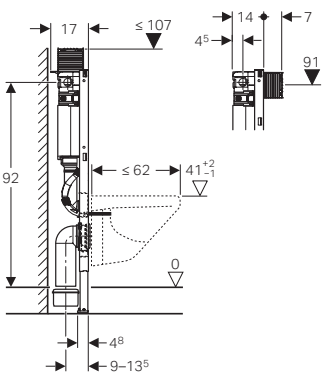

Μοντέλο OMEGA 111.030.00.1

Τιμή: 274,00€

Πλακέτες		Τιμή Πλακέτας
OMEGA 20	(Σώμα/Δαχτυλίδι/Μπουτόν)	
115.085.KM.1	Μαύρο/Χρωμέ Γυαλ/Μαύρο	103,00€
115.085.KH.1	Γυαλιστερό/Μάτ/Γυαλιστερό	126,00€
115.085.KN.1	Μάτ/Γυαλιστερό/Μάτ	126,00€
115.085.KJ.1	Λευκό/Χρωμέ Γυαλ./Λευκό	93,00€
115.085.KK.1	Λευκό/Χρυσό/Λευκό	103,00€
115.085.KL.1	Λευκό/Χρωμέ Ματ/Λευκό	103,00€

Πλακέτες		Τιμή Πλακέτας
OMEGA 30	(Σώμα/Δαχτυλίδι/Μπουτόν)	
115.080.KH.1	Γυαλιστερό/Μάτ/Γυαλιστερό	126,00€
115.080.KN.1	Μάτ/Γυαλιστερό/Μάτ	126,00€
115.080.KM.1	Μαύρο/Χρωμέ Γυαλ/Μαύρο	103,00€
115.080.KK.1	Λευκό/Χρυσό/Λευκό	103,00€
115.080.KJ.1	Λευκό/Χρωμέ Γυαλ./Λευκό	93,00€
115.080.KL.1	Λευκό/Χρωμέ Ματ/Μάτ	103,00€

Πλακέτες		Τιμή Πλακέτας
OMEGA 60	(Σώμα/Δαχτυλίδι/Μπουτόν)	
115.081.GH.1	Χρωμέ Brushed	369,00€
115.081.SI.1	Λευκό Γυαλί	369,00€
115.081.SJ.1	Μαύρο Γυαλί	369,00€
115.081.SQ.1	Umber Γυαλί	369,00€