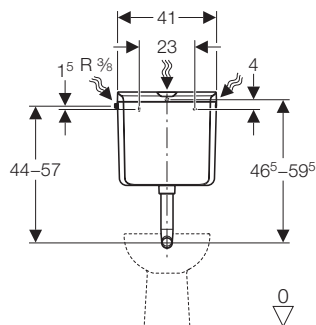

Καζανάκι "ΑΡΙ10" για εγκατάσταση σε χαμηλό ύψος, 6-9 l

- με δυνατότητα διακοπής έκπλυσης („flush/stop")
- με 3 δυνατότητες σύνδεσης: αριστερά, δεξιά ή στο πίσω μέρος της πλάτης
- με σωλήνα έκπλυσης (διαμ. 50 x 44mm / 230 x 230mm)

Καζανάκι για εγκατάσταση σε χαμηλό ύψος, Λευκό