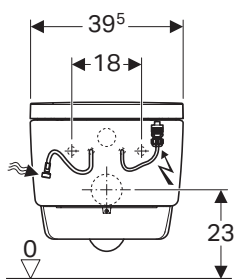

5.1 AquaClean Mera

Τμή
ανά τεμάχιο

Αρ. Είδους

Περιγραφή

Geberit ShowerToilet AquaClean Mera Classic,
επίτιχο κεραμικό WC Rimless συνδυάζεται με εντοιχιζόμενο καζανάκι Geberit

Λειτουργίες:

- Ζεστό νερό με δυνατότητα ρύθμισης θερμοκρασίας
- Διπλό ακροφύσιο ρίψης νερού 5 θέσεων ρυθμιζόμενης έντασης
- Ηλεκτρονική λειτουργία και ανίχνευση χρήστη μέσω υπερέθρων
- Φίλτρο απόσπησης αέρα με αυτόματη ενεργοποίηση
- Παλινδρομική λειτουργία ακροφυσίου (με δυνατότητα ρύθμισης)
- Πρόπλυση ακροφυσίου
- Στεγνωτήρας θερμού αέρα ρυθμιζόμενης θερμοκρασία και κίνησης
- Ειδικό πρόγραμμα για γυναικεία χρήση
- Πλήρη τηλεχειρισμό λειτουργιών, με μνήμες 4 χρηστών
- Καπάκι και κάθισμα Soft Closing
- Λεκάνη Rimless - Επίστρωση KeraTect
- Συμβατό με Geberit AquaClean App

Απαιτείται παροχές νερού και ρεύματος

146.204.11.1

Λευκό

5.449,00€

146.204.21.1

Χρωμέ Γυαλιστερό

5.597,00€

Geberit Shower Toilet AquaClean Mera Comfort,
επίτιχο κεραμικό WC Rimless με λειτουργία απόσπησης αέρα και ντους
συνδυάζεται με εντοιχιζόμενο καζανάκι Geberit

Λειτουργίες:

Περιλαμβάνει όλες τις λειτουργίες του μοντέλου Classic και επιπλέον:

- Θερμαινόμενο κάθισμα με δυνατότητα ρύθμισης της θερμοκρασίας
- Ηλεκτρονική λειτουργία για άνοιγμα και κλείσιμο καλύμματος
- Φωτισμός με επιλογή 7 χρωμάτων
- Ενεργοποίηση φωτισμού με ανιχνευτή κίνησης

Απαιτείται παροχές νερού και ρεύματος

146.214.11.1

Λευκό

6.480,00€

146.214.21.1

Χρωμέ Γυαλιστερό

6.627,00€