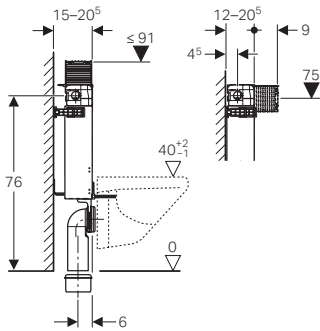

Μοντέλο OMEGA 110.001.00.1

Τιμή: 221,00€

Πλακέτες		Τιμή Πλακέτας
OMEGA 20	(Σώμα/Δαχτυλίδι/Μπουτόν)	
115.085.KM.1	Μαύρο/Χρωμέ Γυαλ/Μαύρο	103,00€
115.085.KH.1	Γυαλιστερό/Μάτ/Γυαλιστερό	126,00€
115.085.KN.1	Μάτ/Γυαλιστερό/Μάτ	126,00€
115.085.KJ.1	Λευκό/Χρωμέ Γυαλ./Λευκό	93,00€
115.085.KK.1	Λευκό/Χρυσό/Λευκό	103,00€
115.085.KL.1	Λευκό/Χρωμέ Ματ/Λευκό	103,00€

Πλακέτες		Τιμή Πλακέτας
OMEGA 30	(Σώμα/Δαχτυλίδι/Μπουτόν)	
115.080.KH.1	Γυαλιστερό/Μάτ/Γυαλιστερό	126,00€
115.080.KN.1	Μάτ/Γυαλιστερό/Μάτ	126,00€
115.080.KM.1	Μαύρο/Χρωμέ Γυαλ/Μαύρο	103,00€
115.080.KK.1	Λευκό/Χρυσό/Λευκό	103,00€
115.080.KJ.1	Λευκό/Χρωμέ Γυαλ./Λευκό	93,00€
115.080.KL.1	Λευκό/Χρωμέ Ματ/Μάτ	103,00€

Πλακέτες		Τιμή Πλακέτας
OMEGA 60	(Σώμα/Δαχτυλίδι/Μπουτόν)	
115.081.GH.1	Χρωμέ Brushed	369,00€
115.081.SI.1	Λευκό Γυαλί	369,00€
115.081.SJ.1	Μαύρο Γυαλί	369,00€
115.081.SQ.1	Umber Γυαλί	369,00€