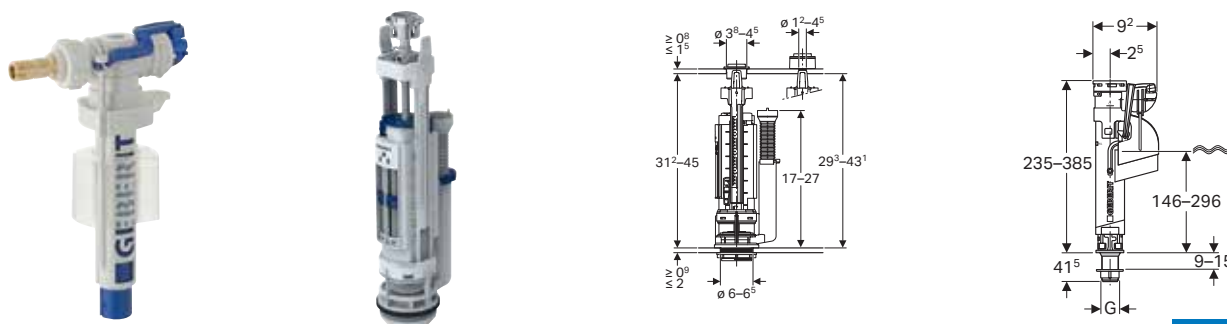

Φλοτέρ και μηχανισμοί σειρά Premium

Αρ. Είδους	Περιγραφή	Τιμή ανά τεμάχιο
281.004.00.1	Φλοτέρ τεχνολογίας UNIFILL, Impuls380 - για σύνδεση πλευρικά - σύνδεση νερού 3/8" και 1/2" - πίεση νερού 0,1-10 bar	27,00€
281.207.00.1	Φλοτέρ τεχνολογίας UNIFILL, Impuls360 - για σύνδεση από το κάτω μέρος - σύνδεση νερού 3/8" - πίεση νερού 0,1-10 bar - ρυθμιζόμενο καθ' ύψος 23-38cm	26,00€
281.208.00.1	Φλοτέρ τεχνολογίας UNIFILL, Impuls360 - για σύνδεση από το κάτω μέρος - σύνδεση νερού 1/2" - πίεση νερού 0,1-10 bar - ρυθμιζόμενο καθ' ύψος 23-38cm	26,00€
240.771.00.1	Λάστιχο Φλοτέρ Impuls380 πλευρικής σύνδεσης	11,00€
241.813.00.1	Λάστιχο Φλοτέρ Impuls360 σύνδεσης βυθού	5,00€
242.313.00.1	Ανταλλακτική Μembrάνη Φλοτέρ (Συσκευασία των 30 τεμαχίων)	3,10€ / τεμ