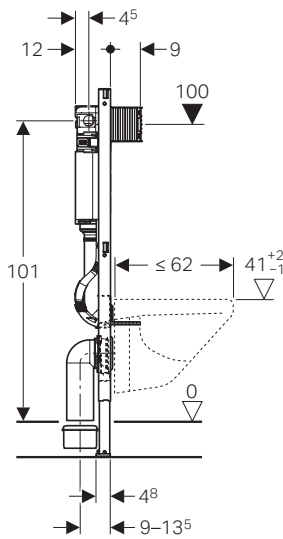

Μοντέλο OMEGA 111.060.00.1

Τιμή: 274,00€

Πλακέτες		Τιμή Πλακέτας
OMEGA 20	(Σώμα/Δαχτυλίδι/Μπουτόν)	
115.085.KM.1	Μαύρο/Χρωμέ Γυαλ./Μαύρο	103,00€
115.085.KH.1	Γυαλιστερό/Μάτ/Γυαλιστερό	126,00€
115.085.KN.1	Μάτ/Γυαλιστερό/Μάτ	126,00€
115.085.KJ.1	Λευκό/Χρωμέ Γυαλ./Λευκό	93,00€
115.085.KK.1	Λευκό/Χρυσό/Λευκό	103,00€
115.085.KL.1	Λευκό/Χρωμέ Ματ/Λευκό	103,00€

Πλακέτες		Τιμή Πλακέτας
OMEGA 30	(Σώμα/Δαχτυλίδι/Μπουτόν)	
115.080.KH.1	Γυαλιστερό/Μάτ/Γυαλιστερό	126,00€
115.080.KN.1	Μάτ/Γυαλιστερό/Μάτ	126,00€
115.080.KM.1	Μαύρο/Χρωμέ Γυαλ./Μαύρο	103,00€
115.080.KK.1	Λευκό/Χρυσό/Λευκό	103,00€
115.080.KJ.1	Λευκό/Χρωμέ Γυαλ./Λευκό	93,00€
115.080.KL.1	Λευκό/Χρωμέ Ματ/Μάτ	103,00€

Πλακέτες		Τιμή Πλακέτας
OMEGA 60	(Σώμα/Δαχτυλίδι/Μπουτόν)	
115.081.GH.1	Χρωμέ Brushed	369,00€
115.081.SI.1	Λευκό Γυαλί	369,00€
115.081.SJ.1	Μαύρο Γυαλί	369,00€
115.081.SQ.1	Umber Γυαλί	369,00€