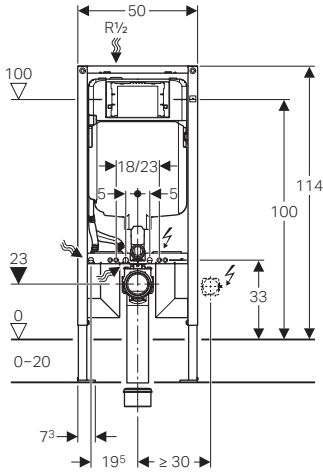

1.3 Εγκατάσταση σε γυψοσανίδα

1.3.1 Εγκατάσταση σε γυψοσανίδα 8cm – κρεμαστή λεκάνη

Μοντέλο SIGMA 111.796.00.1

Τιμή: 273,00€