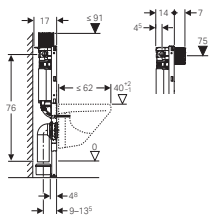

## ΕΠΙΔΑΠΕΔΙΑ ΛΕΚΑΝΗ

Ύψος 109cm  
Πάχος 8cm

Ύψος 108cm  
Πάχος 12cm

Πάχος 12cm

Πάχος 8cm

Πάχος 12cm

**110.794.00.1**

Πάχος 8cm  
**156€** (σελ.4)  
Περιλαμβάνεται  
Αντάπτορας 90/100  
**(359.144.11.1)**