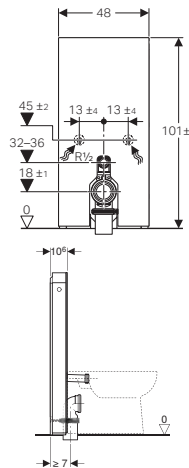

131.001.SI.5

Λευκό Γυαλί – Αλουμίνιο

1.265,00€

131.001.SJ.5

Μαύρο Γυαλί – Αλουμίνιο

1.265,00€

131.001.SL.5

Μιντ Γυαλί – Αλουμίνιο

965,00€

131.001.SQ.5

Umber Γυαλί – Αλουμίνιο

1.265,00€

131.001.TG.5

Sand Γυαλί – Αλουμίνιο

1.265,00€

131.201.SI.5

Λευκό Γυαλί – Αλουμίνιο – με εξαγωγή οσμών και φως

2.295,00€

131.201.SJ.5

Μαύρο Γυαλί – Αλουμίνιο – με εξαγωγή οσμών και φως

2.295,00€

131.201.SQ.5

Umber Γυαλί – Αλουμίνιο – με εξαγωγή οσμών και φως

2.295,00€

131.201.TG.5

Sand Γυαλί – Αλουμίνιο – με εξαγωγή οσμών και φως

2.295,00€