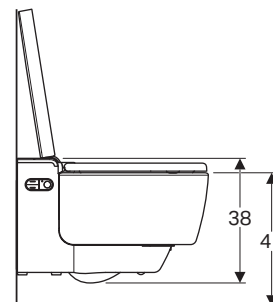

5.1 AquaClean Mera

Τμή
ανά τεμάχιο

Αρ. Είδους

Περιγραφή

Geberit ShowerToilet AquaClean Mera Classic,
επίτιχο κεραμικό WC Rimless συνδυάζεται με εντοιχιζόμενο καζανάκι Geberit

Λειτουργίες:

- Ζεστό νερό με δυνατότητα ρύθμισης θερμοκρασίας
- Διπλό ακροφύσιο ρίψης νερού 5 θέσεων ρυθμιζόμενης έντασης
- Ηλεκτρονική λειτουργία και ανίχνευση χρήστη μέσω υπερέθρων
- Φίλτρο απόσπησης αέρα με αυτόματη ενεργοποίηση
- Παλινδρομική λειτουργία ακροφυσίου (με δυνατότητα ρύθμισης)
- Πρόπλυση ακροφυσίου
- Στεγνωτήρας θερμού αέρα ρυθμιζόμενης θερμοκρασία και κίνησης
- Ειδικό πρόγραμμα για γυναικεία χρήση
- Πλήρη τηλεχειρισμό λειτουργιών, με μνήμες 4 χρηστών
- Καπάκι και κάθισμα Soft Closing
- Λεκάνη Rimless - Επίστρωση KeraTect
- Συμβατό με Geberit AquaClean App

Απαιτείται παροχές νερού και ρεύματος

146.204.11.1

Λευκό

5.449,00€

146.204.21.1

Χρωμέ Γυαλιστερό

5.597,00€

Geberit Shower Toilet AquaClean Mera Comfort,
επίτιχο κεραμικό WC Rimless με λειτουργία απόσπησης αέρα και ντους
συνδυάζεται με εντοιχιζόμενο καζανάκι Geberit

Λειτουργίες:

Περιλαμβάνει όλες τις λειτουργίες του μοντέλου Classic και επιπλέον:

- Θερμαινόμενο κάθισμα με δυνατότητα ρύθμισης της θερμοκρασίας
- Ηλεκτρονική λειτουργία για άνοιγμα και κλείσιμο καλύμματος
- Φωτισμός με επιλογή 7 χρωμάτων
- Ενεργοποίηση φωτισμού με ανιχνευτή κίνησης

Απαιτείται παροχές νερού και ρεύματος

146.214.11.1

Λευκό

6.480,00€

146.214.21.1

Χρωμέ Γυαλιστερό

6.627,00€