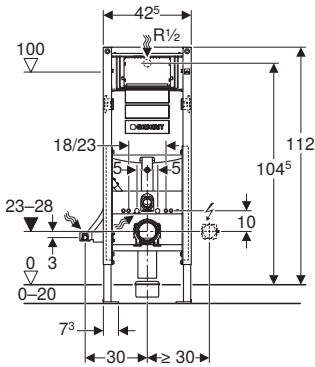

Μοντέλο SIGMA 111.350.00.5

Τιμή: 328,00€