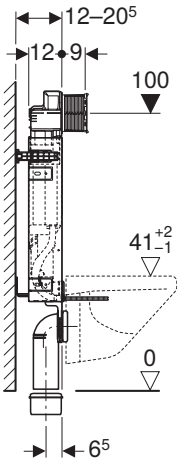

Μοντέλο SIGMA 110.367.00.5

Τιμή: 227,00€

Πλακέτες		Τιμή Πλακέτας	
	SIGMA 01 (Σώμα/Δαχτυλίδι/Μπουτόν)		
	115.770.11.5	Λευκό	39,00€
	115.770.21.5	Χρωμέ Γυαλιστερό	59,00€
	115.770.46.5	Χρωμέ Μάτ	59,00€
	115.770.DT.5	Ειδική Ορύχαλκου	255,00€
	115.770.DW.5	Μαύρη	55,00€
115.770.KA.5	Γυαλιστερό / Μάτ	84,00€	
	SIGMA 10 (Σώμα/Δαχτυλίδι/Μπουτόν)		
	115.758.KJ.5	Άσπρο / Γυαλιστερό / Άσπρο	80,00€
	115.758.KK.5	Άσπρο / Χρυσό / Άσπρο	80,00€
	115.758.KL.5	Άσπρο / Μάτ / Άσπρο	80,00€
	115.758.KH.5	Γυαλιστερό / Μάτ / Γυαλιστερό	93,00€
	115.758.KN.5	Μάτ / Γυαλιστερό / Μάτ	93,00€
	115.758.KM.5	Μαύρο / Γυαλιστερό / Μαύρο	80,00€
	115.758.SN.5	Ανοξειδωτος Χάλυβας	132,00€
	NEO 115.758.14.5	Μαύρο Μάτ / Γυαλιστερό / Μαύρο Μάτ (εύκολο στο καθάρισμα)	161,00€
	NEO 115.758.JT.5	Λευκό Μάτ / Γυαλιστερό / Λευκό Μάτ (εύκολο στο καθάρισμα)	161,00€
	SIGMA 20 (Σώμα/Δαχτυλίδι/Μπουτόν)		
	115.882.KJ.1	Άσπρο / Γυαλιστερό / Άσπρο	80,00€
	115.882.KK.1	Άσπρο / Χρυσό / Άσπρο	80,00€
	115.882.KL.1	Άσπρο / Μάτ / Μάτ	80,00€
	115.882.KH.1	Γυαλιστερό / Μάτ / Γυαλιστερό	93,00€
	115.882.KN.1	Μάτ / Γυαλιστερό / Μάτ	93,00€
	115.882.KM.1	Μαύρο / Γυαλιστερό / Μαύρο	80,00€
	115.882.SN.1	Ανοξειδωτος Χάλυβας	149,00€
	NEO 115.882.14.1	Μαύρο Μάτ/Γυαλιστερό/Μαύρο Μάτ (εύκολο στο καθάρισμα)	106,00€
	NEO 115.882.JT.1	Λευκό Μάτ/Γυαλιστερό/Λευκό Μάτ (εύκολο στο καθάρισμα)	106,00€
115.882.JQ.1	Μάτ/Γυαλιστερό/Μάτ (εύκολο στο καθάρισμα)	118,00€	
	SIGMA 30 DUAL FLUSH (Σώμα/Δαχτυλίδι/Μπουτόν)		
	115.883.KH.1	Γυαλιστερό/Μάτ/Γυαλιστερό	81,00€
	115.883.KJ.1	Λευκό/Γυαλιστερό/Λευκό	60,00€
	115.883.KK.1	Λευκό/Χρυσό/Λευκό	76,00€
	115.883.KL.1	Λευκό/Μάτ/Μάτ	76,00€
	115.883.KM.1	Μαύρο/Γυαλιστερό/Μαύρο	76,00€
	115.883.KN.1	Χρωμέ Γυαλιστερό	81,00€
	NEO 115.883.14.1	Μαύρο Μάτ/Γυαλιστερό/Μαύρο Μάτ (εύκολο στο καθάρισμα)	101,00€
	NEO 115.883.JT.1	Λευκό Μάτ/Γυαλιστερό/Λευκό Μάτ (εύκολο στο καθάρισμα)	85,00€
NEO 115.883.JQ.1	Μάτ/Γυαλιστερό/Μάτ (εύκολο στο καθάρισμα)	106,00€	
	SIGMA 30 SINGLE FLUSH (Σώμα/Δαχτυλίδι/Μπουτόν)		
	115.893.KJ.1	Λευκό/Γυαλιστερό/Λευκό	120,00€
	115.893.KX.1	Χρωμέ Μάτ/Γυαλιστερό/Μάτ	132,00€
	115.893.KY.1	Χρωμέ Γυαλιστερό/Μάτ/Γυαλιστερό	132,00€
	115.893.45.1	Επίχρυση	Κατόπιν επικ/νίας
	NEO 115.893.14.1	Μαύρο Μάτ/Γυαλιστερό/Μαύρο Μάτ (εύκολο στο καθάρισμα)	158,00€
	NEO 115.893.JT.1	Λευκό Μάτ/Γυαλιστερό/Λευκό Μάτ	158,00€
		SIGMA 50 (Σώμα/Δαχτυλίδι/Μπουτόν)	
115.788.11.2		Λευκό ABS	186,00€
115.788.DW.2		Μαύρο ABS	186,00€
115.788.SQ.2		Umber γυαλί	232,00€
115.788.SD.2		Καθρέπτης Smoked	232,00€
115.788.21.2		Χρωμέ Γυαλιστερό	297,00€
115.788.GH.2		Χρωμέ Brushed	306,00€
115.788.00.2		Εφαρμογή Πλακιδίων	186,00€
115.788.00.1		Εφαρμογή Πλακιδίων Πλαίσιο	186,00€
115.788.JM.2		Σχιστόλιθος mustang	306,00€
115.788.TG.2	Αμμοβολή	232,00€