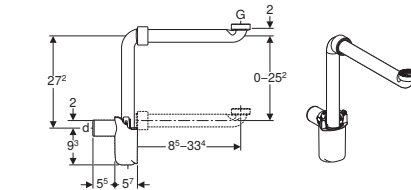

Αρ. Είδους	Περιγραφή	Τιμή ανά τεμάχιο	Τιμή ανά τεμάχιο
151.120.11.1	Εντοιχισμένο σιφώνι νιπτήρα AMEA Λευκό	70,00€	42,00€
151.120.21.1	Επικρωμιωμένο	88,00€	
151.121.00.1	Επικρωμιωμένο "matt"	151,00€	
151.116.11.1	Εξωτερικό σιφώνι AMEA Λευκό	70,00€	42,00€