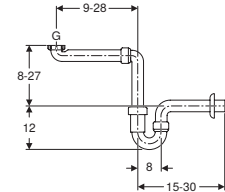

Αρ. Είδους	Τιμή ανά τεμάχιο
151.107.11.1	19,00€

Σωληνοειδής παγίδα νιπτήρα σε PP, λευκή

- 1 1/4" x 40mm με καμπύλη σύνδεσης