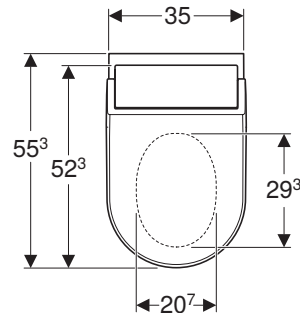

5.3 AquaClean Tuma κρεμαστή

Αρ. Είδους	Περιγραφή	Τιμή ανά τεμάχιο
	Geberit ShowerToilet AquaClean Tuma Classic Set επίτιχο κεραμικό WC Rimless συνδυάζεται με εντοιχιζόμενο καζανάκι Geberit Λειτουργίες: • Ζεστό νερό με δυνατότητα ρύθμισης θερμοκρασίας • Ακροφύσιο ρίψης νερού 5 θέσεων ρυθμιζόμενης έντασης • Παλινδρομική λειτουργία ακροφυσίου • Πρόπλυση ακροφυσίου • Καπάκι και κάθισμα Soft Closing • Λεκάνη Rimless – Επίστρωση KeraTect • Συμβατό με Geberit AquaClean App <u>Απαιτείται παροχές νερού και ρεύματος</u>	2.123,00€
146.094.11.1	Λευκό	2.123,00€

Geberit ShowerToilet AquaClean Tuma Comfort Set,
επίτιχο κεραμικό WC Rimless συνδυάζεται με εντοιχιζόμενο καζανάκι Geberit

Λειτουργίες:

Περιλαμβάνει όλες τις λειτουργίες του μοντέλου Classic και επιπλέον:

- Ειδικό πρόγραμμα για γυναικεία χρήση
- Στεγνωτήρας θερμού αέρα ρυθμιζόμενης θερμοκρασίας και κίνησης
- Φίλτρο απόσμησης αέρα με αυτόματη ενεργοποίηση
- Τηλεχειριστήριο λειτουργιών
- Μνήμες 4 χρηστών
- Θερμαινόμενο κάθισμα
- Ηλεκτρονική λειτουργία για άνοιγμα και κλείσιμο καλύμματος

Απαιτείται παροχές νερού και ρεύματος

146.294.11.1	Λευκό	3.547,00€
146.294.FW.1	Ανοξείδωτος χάλυβας brushed	3.643,00€
146.294.SI.1	Γυαλί / λευκό	3.611,00€
146.294.SJ.1	Γυαλί/μαύρο	3.611,00€