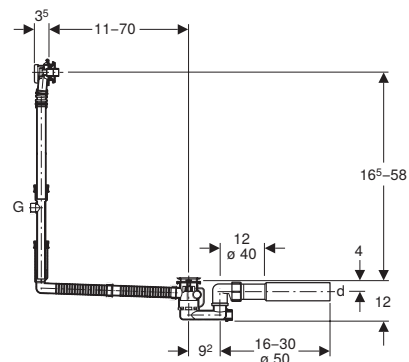

Αρ. Είδους	Τιμή ανά τεμάχιο
150.525.21.1	79,00€

Αυτόματη βαλβίδα και σιφώνι με υπερχειλίση

- με περιστροφικό μηχανισμό ανύψωσης τάπας
- με καμπύλη αποχέτευσης διαμ. 40 ή 50 mm
- για μεγάλες μπανιέρες,

πλήρης με όλα τα υλικά στεγανοποίησης και στερέωσης