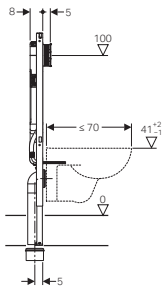

Σύνδεσμος Σωλήνα  
(Λεκάνη που δεν  
ακουμπά στον τοίχο)

Ύψος 114cm  
Πάχος 8cm

Ύψος 112cm  
Πάχος 12cm

Πάχος 12cm

**111.796.00.1**

Πάχος 8cm  
**273€** (σελ.24)  
Περιλαμβάνονται στηρίγματα  
**(111.013.00.1)**