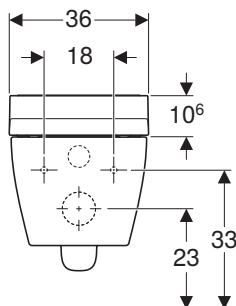

5.3 AquaClean Tuma κρεμαστή

Αρ. Είδους	Περιγραφή	Τιμή ανά τεμάχιο
	Geberit ShowerToilet AquaClean Tuma Classic Set επίτιχο κεραμικό WC Rimless συνδυάζεται με εντοιχιζόμενο καζανάκι Geberit Λειτουργίες: • Ζεστό νερό με δυνατότητα ρύθμισης θερμοκρασίας • Ακροφύσιο ρίψης νερού 5 θέσεων ρυθμιζόμενης έντασης • Παλινδρομική λειτουργία ακροφυσίου • Πρόπλυση ακροφυσίου • Καπάκι και κάθισμα Soft Closing • Λεκάνη Rimless – Επίστρωση KeraTect • Συμβατό με Geberit AquaClean App <u>Απαιτείται παροχές νερού και ρεύματος</u>	2.123,00€
146.094.11.1	Λευκό	2.123,00€

Geberit ShowerToilet AquaClean Tuma Comfort Set,
επίτιχο κεραμικό WC Rimless συνδυάζεται με εντοιχιζόμενο καζανάκι Geberit

Λειτουργίες:

Περιλαμβάνει όλες τις λειτουργίες του μοντέλου Classic και επιπλέον:

- Ειδικό πρόγραμμα για γυναικεία χρήση
- Στεγνωτήρας θερμού αέρα ρυθμιζόμενης θερμοκρασίας και κίνησης
- Φίλτρο απόσμησης αέρα με αυτόματη ενεργοποίηση
- Τηλεχειριστήριο λειτουργιών
- Μνήμες 4 χρηστών
- Θερμαινόμενο κάθισμα
- Ηλεκτρονική λειτουργία για άνοιγμα και κλείσιμο καλύμματος

Απαιτείται παροχές νερού και ρεύματος

146.294.11.1	Λευκό	3.547,00€
146.294.FW.1	Ανοξείδωτος χάλυβας brushed	3.643,00€
146.294.SI.1	Γυαλί / λευκό	3.611,00€
146.294.SJ.1	Γυαλί/μαύρο	3.611,00€