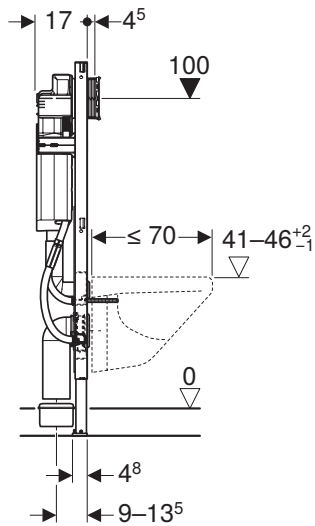

1.4 Ειδικές κατασκευές

1.4.2 Γυψοσανίδα – εγκατάσταση AMEA - κρεμαστή λεκάνη

Μοντέλο SIGMA 111.350.00.5

Τιμή: 328,00€