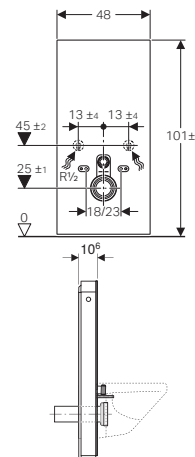

## 4.1 Monolith κρεμαστή λεκάνη

Αρ. Είδους	Περιγραφή	Τιμή ανά τεμάχιο
	<p><b>MONOLITH Καζανάκι για κρεμαστή λεκάνη</b> χειρισμός από πλάγια, πάχος 10,6 cm / ύψος 101 cm</p> <p>περιλαμβάνει τα ακόλουθα:</p> <ul style="list-style-type: none"> <li>για διπλή έκπλυση, μεγάλη ροή 4,5 – 6l μικρή 3l</li> <li>εργοστασιακή ρύθμιση 6/3l</li> <li>με 3 δυνατότητες σύνδεσης παροχής νερού</li> <li>πλήρες σετ στερέωσης για WC, 2 κοχλίες M12, απόσταση κοχλίων στερέωσης λεκάνης στα 180 ή 230mm</li> <li>γωνιακή βάνα διαμέτρου ½"</li> <li>καμπύλη αποχέτευσης 90mm και προσαρμογέα διαμ. 90/110mm</li> <li>σετ σύνδεσης λεκάνης διαμ. 90mm</li> <li>Σετ ηχομόνωσης</li> </ul>	
131.021.SI.5	Λευκό Γυαλί – Αλουμίνιο	1.265,00€
131.021.SJ.5	Μαύρο Γυαλί – Αλουμίνιο	1.265,00€
131.021.SL.5	Μιντ Γυαλί – Αλουμίνιο	965,00€
131.021.SQ.5	Umber Γυαλί – Αλουμίνιο	1.265,00€
131.021.TG.5	Sand Γυαλί– Αλουμίνιο	1.265,00€
131.221.SI.5	Λευκό Γυαλί – Αλουμίνιο – με εξαγωγή οσμών και φως	2.295,00€
131.221.SJ.5	Μαύρο Γυαλί – Αλουμίνιο – με εξαγωγή οσμών και φως	2.295,00€
131.221.SQ.5	Umber Γυαλί – Αλουμίνιο – με εξαγωγή οσμών και φως	2.295,00€
131.221.TG.5	Sand Γυαλί– Αλουμίνιο – με εξαγωγή οσμών και φως	2.295,00€