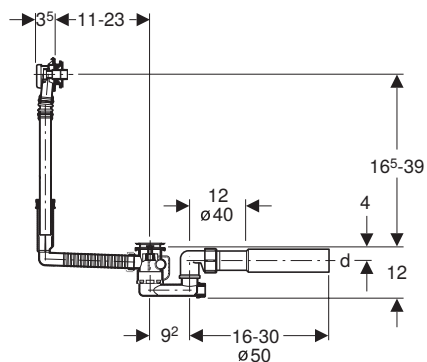

Αρ. Είδους	Τιμή ανά τεμάχιο
150.520.21.1	56,00€

Αυτόματη βαλβίδα και σιφώνι με υπερχειλίση

- με περιστροφικό μηχανισμό ανύψωσης τάπας
- με καμπύλη αποχέτευσης διαμ. 40 ή 50 mm
- για τυπικές μπανιέρες

πλήρης με όλα τα υλικά στεγανοποίησης και στερέωσης