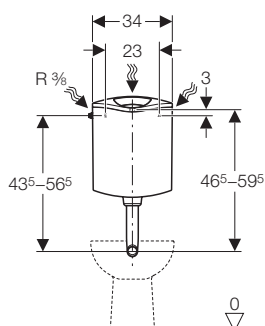

Καζανάκι "ΑΡΙ16" για εγκατάσταση σε χαμηλό ύψος, 4,5-7,5 l

- δυνατότητα διπλής έκπλυσης (εργοστασιακή ρύθμιση στα 6/3l)
- με 3 δυνατότητες σύνδεσης: αριστερά, δεξιά ή στο πίσω μέρος της πλάτης
- με σωλήνα έκπλυσης (διαμ. 50 x 44mm / 230 x 230mm)

Καζανάκι για εγκατάσταση σε χαμηλό ύψος, Λευκό