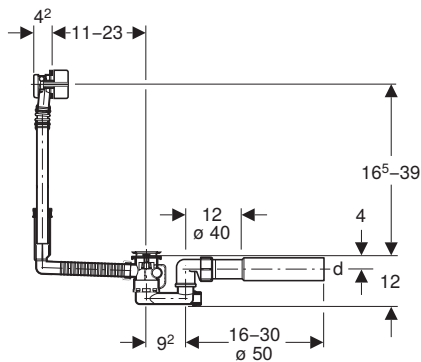

Αρ. Είδους	Τιμή ανά τεμάχιο
150.710.21.1	186,00€

Αυτόματη βαλβίδα και σιφωνι με υπερχειλίση

- με στόμιο εισαγωγής νερού.
- με περιστροφικό μηχανισμό ανύψωσης τάπας.
- καμπύλη αποχέτευσης διαμ. 40 ή 50mm
- για τυπικές μπανιέρες

σύνδεση νερού, Euro-cone 20mm ή ¾" (αρσενικό)

πλήρης με όλα τα υλικά στεγανοποίησης και στερέωσης