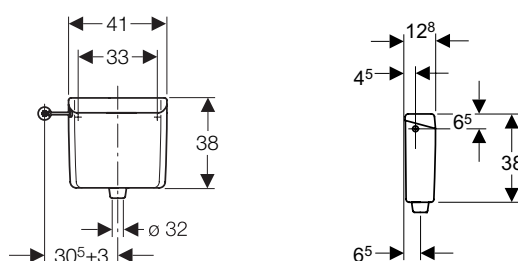

Τμή
ανά τεμάχιο

Αρ. Είδους

Περιγραφή

Καζανάκι "ΑΡΙ23" για εγκατάσταση σε μεγάλο ύψος, 6-9 I, Λευκό

- πνευματικός χειρισμός
- δυνατότητα σύνδεσης παροχής νερού αριστερή ή δεξιά, $\frac{3}{8}$ "
- δυνατότητα διπλής ή απλής έκπλυσης
- χωρίς σωλήνα έκπλυσης (διαμ. 32mm)
- χωρίς γωνιακή βάνα
- πνευματικός διακόπτης
  - για «απλή έκπλυσης» 6 ή 9 I βλέπε είδος 115.941/116.040 και 115.918
  - για «διπλή έκπλυσης», 3 λίτρων και 6 ή 9 λίτρων βλέπε είδος 116.042