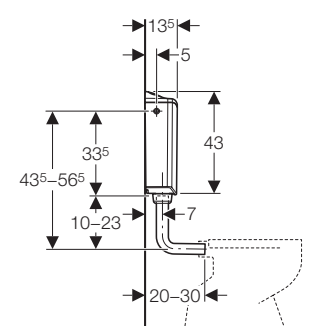

Καζανάκι "ΑΡΙ16" για εγκατάσταση σε χαμηλό ύψος, 4,5-7,5 l
Με υποδοχή ταμπλέτας στο μπουτόν

- δυνατότητα διπλής έκπλυσης (εργοστασιακή ρύθμιση στα 6/3l)
- με 3 δυνατότητες σύνδεσης:
- αριστερά, δεξιά ή στο πίσω μέρος της πλάτης
- με σωλήνα έκπλυσης (διαμ. 50 x 44mm / 230 x 230mm)

Καζανάκι για εγκατάσταση σε χαμηλό ύψος, Λευκό