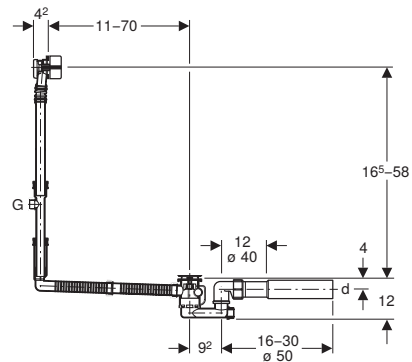

Αρ. Είδους	Τιμή ανά τεμάχιο
150.711.21.1	186,00€

Αυτόματη βαλβίδα και σιφωνι με υπερχειλίση

- με στόμιο εισαγωγής νερού.
- με περιστροφικό μηχανισμό ανύψωσης τάπας.
- καμπύλη αποχέτευσης διαμ. 40 ή 50mm
- για μεγάλες μπανιέρες

σύνδεση νερού, Euro-cone 20mm or ¾" (αρσενικό)

πλήρης με όλα τα υλικά στεγανοποίησης και στερέωσης