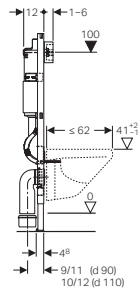

Σύνδεσμος Σωλήνα  
(Λεκάνη που δεν  
ακουμπά στον τοίχο)

Ύψος 114cm  
Πάχος 8cm

Ύψος 112cm  
Πάχος 12cm

Πάχος 12cm

**111.796.00.1**

Πάχος 8cm  
**273€** (σελ.24)  
Περιλαμβάνονται στηρίγματα  
**(111.013.00.1)**