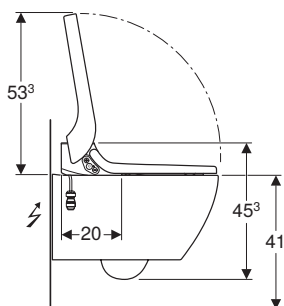

5.3 AquaClean Tuma κρεμαστή

Αρ. Είδους	Περιγραφή	Τιμή ανά τεμάχιο
	Geberit ShowerToilet AquaClean Tuma Classic Set επίτιχο κεραμικό WC Rimless συνδυάζεται με εντοιχιζόμενο καζανάκι Geberit Λειτουργίες: • Ζεστό νερό με δυνατότητα ρύθμισης θερμοκρασίας • Ακροφύσιο ρίψης νερού 5 θέσεων ρυθμιζόμενης έντασης • Παλινδρομική λειτουργία ακροφυσίου • Πρόπλυση ακροφυσίου • Καπάκι και κάθισμα Soft Closing • Λεκάνη Rimless – Επίστρωση KeraTect • Συμβατό με Geberit AquaClean App <u>Απαιτείται παροχές νερού και ρεύματος</u>	2.123,00€
146.094.11.1	Λευκό	2.123,00€

Geberit ShowerToilet AquaClean Tuma Comfort Set,
επίτιχο κεραμικό WC Rimless συνδυάζεται με εντοιχιζόμενο καζανάκι Geberit

Λειτουργίες:

Περιλαμβάνει όλες τις λειτουργίες του μοντέλου Classic και επιπλέον:

- Ειδικό πρόγραμμα για γυναικεία χρήση
- Στεγνωτήρας θερμού αέρα ρυθμιζόμενης θερμοκρασίας και κίνησης
- Φίλτρο απόσμησης αέρα με αυτόματη ενεργοποίηση
- Τηλεχειριστήριο λειτουργιών
- Μνήμες 4 χρηστών
- Θερμαινόμενο κάθισμα
- Ηλεκτρονική λειτουργία για άνοιγμα και κλείσιμο καλύμματος

Απαιτείται παροχές νερού και ρεύματος

146.294.11.1	Λευκό	3.547,00€
146.294.FW.1	Ανοξείδωτος χάλυβας brushed	3.643,00€
146.294.SI.1	Γυαλί / λευκό	3.611,00€
146.294.SJ.1	Γυαλί/μαύρο	3.611,00€