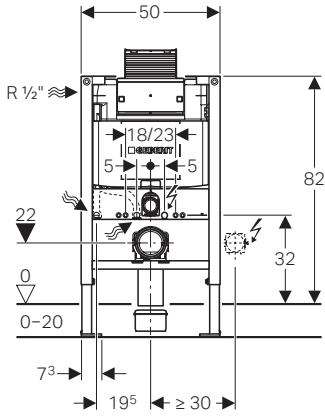

Μοντέλο OMEGA 111.003.00.1

Τιμή: 274,00€

Πλακέτες		Τιμή Πλακέτας
OMEGA 20	(Σώμα/Δαχτυλίδι/Μπουτόν)	
115.085.KM.1	Μαύρο/Χρωμέ Γυαλ/Μαύρο	103,00€
115.085.KH.1	Γυαλιστερό/Μάτ/Γυαλιστερό	126,00€
115.085.KN.1	Μάτ/Γυαλιστερό/Μάτ	126,00€
115.085.KJ.1	Λευκό/Χρωμέ Γυαλ./Λευκό	93,00€
115.085.KK.1	Λευκό/Χρυσό/Λευκό	103,00€
115.085.KL.1	Λευκό/Χρωμέ Ματ/Λευκό	103,00€

Πλακέτες		Τιμή Πλακέτας
OMEGA 30	(Σώμα/Δαχτυλίδι/Μπουτόν)	
115.080.KH.1	Γυαλιστερό/Μάτ/Γυαλιστερό	126,00€
115.080.KN.1	Μάτ/Γυαλιστερό/Μάτ	126,00€
115.080.KM.1	Μαύρο/Χρωμέ Γυαλ/Μαύρο	103,00€
115.080.KK.1	Λευκό/Χρυσό/Λευκό	103,00€
115.080.KJ.1	Λευκό/Χρωμέ Γυαλ./Λευκό	93,00€
115.080.KL.1	Λευκό/Χρωμέ Ματ/Μάτ	103,00€

Πλακέτες		Τιμή Πλακέτας
OMEGA 60	(Σώμα/Δαχτυλίδι/Μπουτόν)	
115.081.GH.1	Χρωμέ Brushed	369,00€
115.081.SI.1	Λευκό Γυαλί	369,00€
115.081.SJ.1	Μαύρο Γυαλί	369,00€
115.081.SQ.1	Umber Γυαλί	369,00€