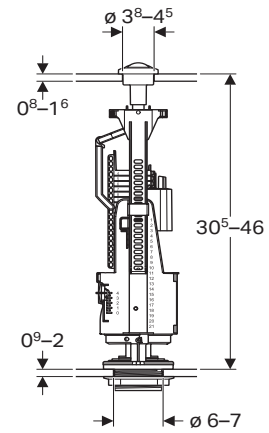

Αρ. Είδους	Περιγραφή	Τιμή ανά τεμάχιο
136.724.00.3	Φλοτέρ ImpulsBasic333 • για σύνδεση πλευρικά • σύνδεση νερού 3/8" και 1/2" • πίεση νερού 0,1-10 bar	20,00€
136.725.00.1	Φλοτέρ ImpulsBasic340 • για σύνδεση από το κάτω μέρος • σύνδεση νερού 3/8" • πίεση νερού 0,5-10 bar	16,70€
136.726.00.1	Φλοτέρ ImpulsBasic340 • για σύνδεση από το κάτω μέρος • σύνδεση νερού 1/2" • πίεση νερού 0,5-10 bar	16,70€