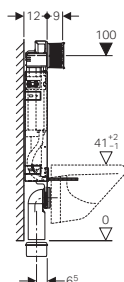

## ΕΠΙΔΑΠΕΔΙΑ ΛΕΚΑΝΗ

Ύψος 109cm  
Πάχος 8cm

Ύψος 108cm  
Πάχος 12cm

Πάχος 12cm

Πάχος 8cm

Πάχος 12cm

**110.794.00.1**

Πάχος 8cm  
**156€** (σελ.4)  
Περιλαμβάνεται  
Αντάπτορας 90/100  
**(359.144.11.1)**