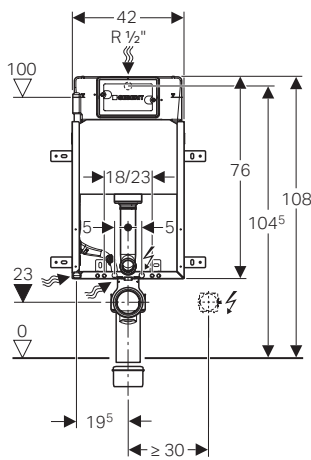

Μοντέλο DELTA 110.100.00.1

Τιμή: 127,00€

Πλακέτες		Τιμή Πλακέτας
DELTA 11	Χρώμα	
	115.120.11.1	Λευκό
	115.120.21.1	Χρωμέ Γυαλιστερό
	115.120.46.1	Χρωμέ Μάτ

Πλακέτες		Τιμή Πλακέτας
DELTA 21	Χρώμα	
	115.125.11.1	Λευκό
	115.125.21.1	Χρωμέ Γυαλιστερό
	115.125.46.1	Χρωμέ Μάτ

Πλακέτες		Τιμή Πλακέτας
DELTA 50	(Σώμα/Δαχτυλίδι/Μπουτόν)	
	115.135.11.1	Λευκό
	115.135.21.1	Χρωμέ Γυαλιστερό
	115.135.46.1	Χρωμέ Μάτ

Πλακέτες		Τιμή Πλακέτας
DELTA 51	(Σώμα/Δαχτυλίδι/Μπουτόν)	
	115.105.11.1	Λευκό
	115.105.21.1	Χρωμέ Γυαλιστερό
	115.105.46.1	Χρωμέ Μάτ

Πλακέτες		Τιμή Πλακέτας
DELTA 15	(Σώμα/Δαχτυλίδι/Μπουτόν)	
	115.101.00.1	Ανοξείδωτος Χάλυβας Αντιβανδαλιστική