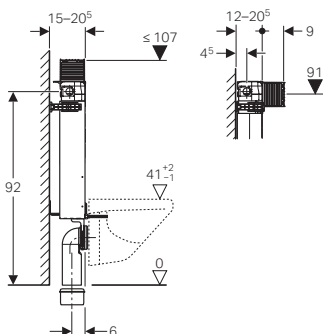

Μοντέλο OMEGA 110.011.00.1

Τιμή: 221,00€

Πλακέτες

OMEGA 20		Τιμή Πλακέτας
	(Σώμα/Δαχτυλίδι/Μπουτόν)	
115.085.KM.1	Μαύρο/Χρωμέ Γυαλ/Μαύρο	103,00€
115.085.KH.1	Γυαλιστερό/Μάτ/Γυαλιστερό	126,00€
115.085.KN.1	Μάτ/Γυαλιστερό/Μάτ	126,00€
115.085.KJ.1	Λευκό/Χρωμέ Γυαλ./Λευκό	93,00€
115.085.KK.1	Λευκό/Χρυσό/Λευκό	103,00€
115.085.KL.1	Λευκό/Χρωμέ Ματ/Λευκό	103,00€

OMEGA 30		Τιμή Πλακέτας
	(Σώμα/Δαχτυλίδι/Μπουτόν)	
115.080.KH.1	Γυαλιστερό/Μάτ/Γυαλιστερό	126,00€
115.080.KN.1	Μάτ/Γυαλιστερό/Μάτ	126,00€
115.080.KM.1	Μαύρο/Χρωμέ Γυαλ/Μαύρο	103,00€
115.080.KK.1	Λευκό/Χρυσό/Λευκό	103,00€
115.080.KJ.1	Λευκό/Χρωμέ Γυαλ./Λευκό	93,00€
115.080.KL.1	Λευκό/Χρωμέ Ματ/Μάτ	103,00€

OMEGA 60		Τιμή Πλακέτας
	(Σώμα/Δαχτυλίδι/Μπουτόν)	
115.081.GH.1	Χρωμέ Brushed	369,00€
115.081.SI.1	Λευκό Γυαλί	369,00€
115.081.SJ.1	Μαύρο Γυαλί	369,00€
115.081.SQ.1	Umber Γυαλί	369,00€