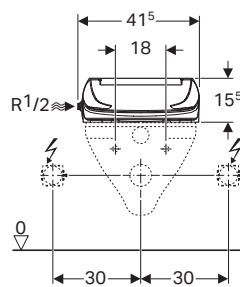

Για κεραμικά με άνοιγμα υποδοχών εφαρμογής καπακιού από 13-16,5 cm

146.130.11.2

Λευκό

905,00€