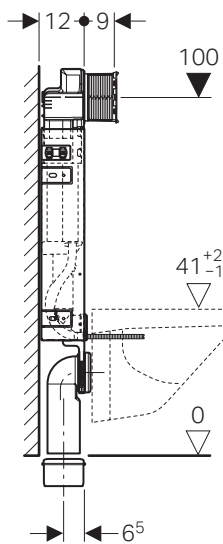

Μοντέλο SIGMA 110.350.00.5 - 110.340.00.5