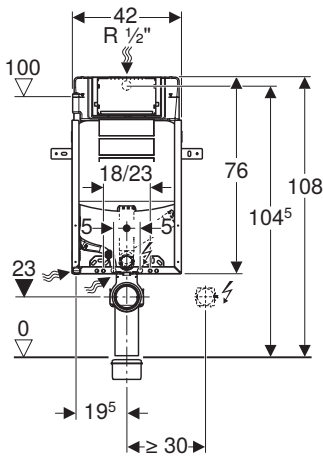

1.4 Ειδικές κατασκευές

1.4.1 Τοίχος διπλό τούβλο - σύστημα εξαγωγής οσμών
με σωλήνα - κρεμαστή λεκάνη

Μοντέλο SIGMA 110.367.00.5

Τιμή: 227,00€

Πλακέτες		Τιμή Πλακέτας	
	SIGMA 01 (Σώμα/Δαχτυλίδι/Μπουτόν)		
	115.770.11.5	Λευκό	39,00€
	115.770.21.5	Χρωμέ Γυαλιστερό	59,00€
	115.770.46.5	Χρωμέ Μάτ	59,00€
	115.770.DT.5	Ειδική Ορύχαλκου	255,00€
	115.770.DW.5	Μαύρη	55,00€
115.770.KA.5	Γυαλιστερό / Μάτ	84,00€	
	SIGMA 10 (Σώμα/Δαχτυλίδι/Μπουτόν)		
	115.758.KJ.5	Άσπρο / Γυαλιστερό / Άσπρο	80,00€
	115.758.KK.5	Άσπρο / Χρυσό / Άσπρο	80,00€
	115.758.KL.5	Άσπρο / Μάτ / Άσπρο	80,00€
	115.758.KH.5	Γυαλιστερό / Μάτ / Γυαλιστερό	93,00€
	115.758.KN.5	Μάτ / Γυαλιστερό / Μάτ	93,00€
	115.758.KM.5	Μαύρο / Γυαλιστερό / Μαύρο	80,00€
	115.758.SN.5	Ανοξειδωτος Χάλυβας	132,00€
	NEO 115.758.14.5	Μαύρο Μάτ / Γυαλιστερό / Μαύρο Μάτ (εύκολο στο καθάρισμα)	161,00€
	NEO 115.758.JT.5	Λευκό Μάτ / Γυαλιστερό / Λευκό Μάτ (εύκολο στο καθάρισμα)	161,00€
	SIGMA 20 (Σώμα/Δαχτυλίδι/Μπουτόν)		
	115.882.KJ.1	Άσπρο / Γυαλιστερό / Άσπρο	80,00€
	115.882.KK.1	Άσπρο / Χρυσό / Άσπρο	80,00€
	115.882.KL.1	Άσπρο / Μάτ / Μάτ	80,00€
	115.882.KH.1	Γυαλιστερό / Μάτ / Γυαλιστερό	93,00€
	115.882.KN.1	Μάτ / Γυαλιστερό / Μάτ	93,00€
	115.882.KM.1	Μαύρο / Γυαλιστερό / Μαύρο	80,00€
	115.882.SN.1	Ανοξειδωτος Χάλυβας	149,00€
	NEO 115.882.14.1	Μαύρο Μάτ/Γυαλιστερό/Μαύρο Μάτ (εύκολο στο καθάρισμα)	106,00€
	NEO 115.882.JT.1	Λευκό Μάτ/Γυαλιστερό/Λευκό Μάτ (εύκολο στο καθάρισμα)	106,00€
115.882.JQ.1	Μάτ/Γυαλιστερό/Μάτ (εύκολο στο καθάρισμα)	118,00€	
	SIGMA 30 DUAL FLUSH (Σώμα/Δαχτυλίδι/Μπουτόν)		
	115.883.KH.1	Γυαλιστερό/Μάτ/Γυαλιστερό	81,00€
	115.883.KJ.1	Λευκό/Γυαλιστερό/Λευκό	60,00€
	115.883.KK.1	Λευκό/Χρυσό/Λευκό	76,00€
	115.883.KL.1	Λευκό/Μάτ/Μάτ	76,00€
	115.883.KM.1	Μαύρο/Γυαλιστερό/Μαύρο	76,00€
	115.883.KN.1	Χρωμέ Γυαλιστερό	81,00€
	NEO 115.883.14.1	Μαύρο Μάτ/Γυαλιστερό/Μαύρο Μάτ (εύκολο στο καθάρισμα)	101,00€
	NEO 115.883.JT.1	Λευκό Μάτ/Γυαλιστερό/Λευκό Μάτ (εύκολο στο καθάρισμα)	85,00€
NEO 115.883.JQ.1	Μάτ/Γυαλιστερό/Μάτ (εύκολο στο καθάρισμα)	106,00€	
	SIGMA 30 SINGLE FLUSH (Σώμα/Δαχτυλίδι/Μπουτόν)		
	115.893.KJ.1	Λευκό/Γυαλιστερό/Λευκό	120,00€
	115.893.KX.1	Χρωμέ Μάτ/Γυαλιστερό/Μάτ	132,00€
	115.893.KY.1	Χρωμέ Γυαλιστερό/Μάτ/Γυαλιστερό	132,00€
	115.893.45.1	Επίχρυση	Κατόπιν επικ/νίας
	NEO 115.893.14.1	Μαύρο Μάτ/Γυαλιστερό/Μαύρο Μάτ (εύκολο στο καθάρισμα)	158,00€
	NEO 115.893.JT.1	Λευκό Μάτ/Γυαλιστερό/Λευκό Μάτ	158,00€
		SIGMA 50 (Σώμα/Δαχτυλίδι/Μπουτόν)	
115.788.11.2		Λευκό ABS	186,00€
115.788.DW.2		Μαύρο ABS	186,00€
115.788.SQ.2		Umber γυαλί	232,00€
115.788.SD.2		Καθρέπτης Smoked	232,00€
115.788.21.2		Χρωμέ Γυαλιστερό	297,00€
115.788.GH.2		Χρωμέ Brushed	306,00€
115.788.00.2		Εφαρμογή Πλακιδίων	186,00€
115.788.00.1		Εφαρμογή Πλακιδίων Πλαίσιο	186,00€
115.788.JM.2		Σχιστόλιθος mustang	306,00€
115.788.TG.2	Αμμοβολή	232,00€