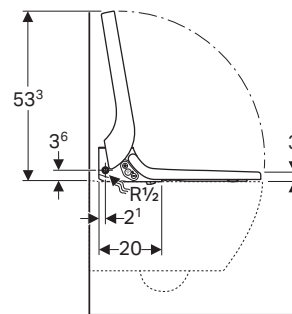

5.4 Aquaclean Tuma Aquaclean 4000

Αρ. Είδους	Περιγραφή	Τιμή ανά τεμάχιο

Geberit ShowerToilet Aquaclean Tuma Classic

Κάθισμα τουαλέτας με :

- Δυνατότητα ρύθμισης θερμοκρασίας νερού
- Μηχανισμός Soft Close
- Δυνατότητα ρύθμισης έντασης νερού
- Ακροφύσιο ρίψης νερού
- Δυνατότητα ρύθμιση μήκους ακροφυσίου
- Παλινδρομική λειτουργία (με δυνατότητα ρύθμισης)
- Πρόπλυση ακροφυσίου με φρέσκο νερό.

Λειτουργεί με σύνδεση σε δίκτυο 230V/50Hz, παροχή νερού ½"

Για κεραμικά με άνοιγμα υποδοχών εφαρμογής καπακιού από 13,5-18,5 cm

146.074.11.1

Λευκό

1.536,00€

Geberit ShowerToilet Aquaclean Tuma Comfort

Κάθισμα τουαλέτας με :

Περιλαμβάνει όλες τις λειτουργίες του μοντέλου Classic και επιπλέον:

- Απόσπηση αέρα
- Ειδική λειτουργία για γυναικεία χρήση
- Δυνατότητα ρύθμισης έντασης νερού
- Στεγνωτήρας θερμού αέρα ρυθμιζόμενης θερμοκρασία και κίνησης
- Θερμαινόμενο κάθισμα
- Τηλεχειριστήριο λειτουργιών
- Ηλεκτρονική λειτουργία για άνοιγμα και κλείσιμο καλύμματος

Λειτουργεί με σύνδεση σε δίκτυο 230V/50Hz, παροχή νερού ½"

Για κεραμικά με άνοιγμα υποδοχών εφαρμογής καπακιού από 13,5-18,5 cm

146.274.11.1

Λευκό

2.968,00€

146.274.FW.1

Ανοξείδωτος χάλυβας brushed

3.064,00€

146.274.SI.1

Γυαλί / λευκό

3.032,00€

146.274.SJ.1

Γυαλί/μαύρο

3.032,00€