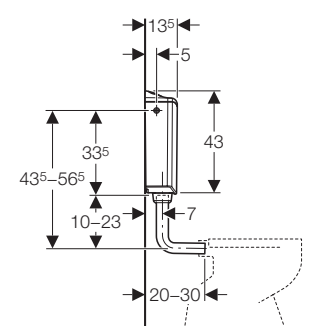

Καζανάκι "ΑΡΙ16" για εγκατάσταση σε χαμηλό ύψος, 4,5-7,5 l

- δυνατότητα διπλής έκπλυσης (εργοστασιακή ρύθμιση στα 6/3l)
- με 3 δυνατότητες σύνδεσης: αριστερά, δεξιά ή στο πίσω μέρος της πλάτης
- με σωλήνα έκπλυσης (διαμ. 50 x 44mm / 230 x 230mm)

Καζανάκι για εγκατάσταση σε χαμηλό ύψος, Λευκό