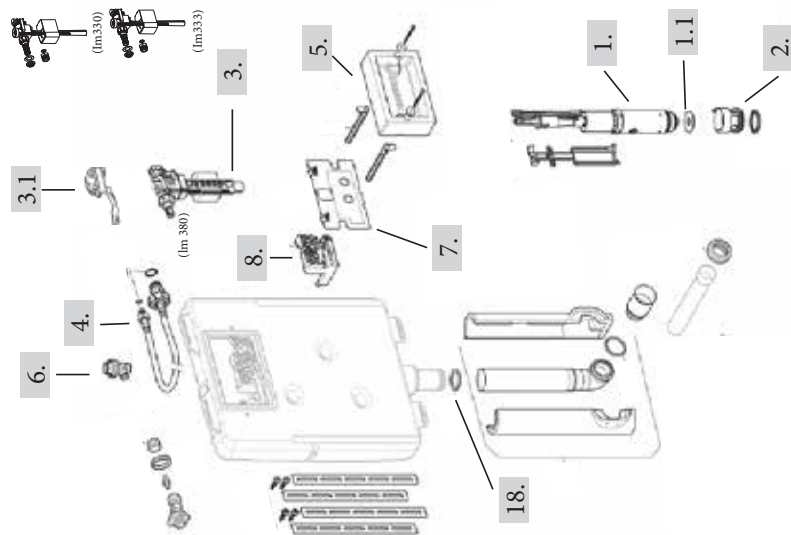

DELTA

KAZANAKI DELTA