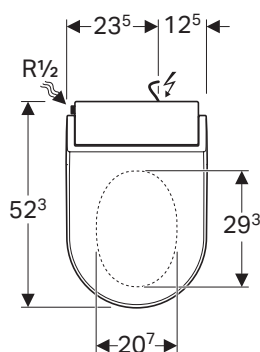

5.4 Aquaclean Tuma Aquaclean 4000

Αρ. Είδους	Περιγραφή	Τιμή ανά τεμάχιο

Geberit ShowerToilet Aquaclean Tuma Classic

Κάθισμα τουαλέτας με :

- Δυνατότητα ρύθμισης θερμοκρασίας νερού
- Μηχανισμός Soft Close
- Δυνατότητα ρύθμισης έντασης νερού
- Ακροφύσιο ρίψης νερού
- Δυνατότητα ρύθμιση μήκους ακροφυσίου
- Παλινδρομική λειτουργία (με δυνατότητα ρύθμισης)
- Πρόπλυση ακροφυσίου με φρέσκο νερό.

Λειτουργεί με σύνδεση σε δίκτυο 230V/50Hz, παροχή νερού ½"

Για κεραμικά με άνοιγμα υποδοχών εφαρμογής καπακιού από 13,5-18,5 cm

146.074.11.1

Λευκό

1.536,00€

Geberit ShowerToilet Aquaclean Tuma Comfort

Κάθισμα τουαλέτας με :

Περιλαμβάνει όλες τις λειτουργίες του μοντέλου Classic και επιπλέον:

- Απόσπηση αέρα
- Ειδική λειτουργία για γυναικεία χρήση
- Δυνατότητα ρύθμισης έντασης νερού
- Στεγνωτήρας θερμού αέρα ρυθμιζόμενης θερμοκρασία και κίνησης
- Θερμαινόμενο κάθισμα
- Τηλεχειριστήριο λειτουργιών
- Ηλεκτρονική λειτουργία για άνοιγμα και κλείσιμο καλύμματος

Λειτουργεί με σύνδεση σε δίκτυο 230V/50Hz, παροχή νερού ½"

Για κεραμικά με άνοιγμα υποδοχών εφαρμογής καπακιού από 13,5-18,5 cm

146.274.11.1

Λευκό

2.968,00€

146.274.FW.1

Ανοξείδωτος χάλυβας brushed

3.064,00€

146.274.SI.1

Γυαλί / λευκό

3.032,00€

146.274.SJ.1

Γυαλί/μαύρο

3.032,00€