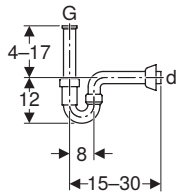

9.3 Παγίδες νιπτήρα

Αρ. Είδους	Τιμή ανά τεμάχιο
151.034.11.1	27,00€
151.035.11.1	27,00€

Παγίδα νιπτήρα σε PP, με ρυθμιζόμενο σωλήνα εξαγωγής

- παγίδα νιπτήρα, λευκή, 1 1/4" x 32mm (151.034.11.1)
- παγίδα νιπτήρα, λευκή, 1 1/4" x 40mm (151.035.11.1)

Αρ. Είδους	Τιμή ανά τεμάχιο
151.100.11.1	11,00€

Σωληνοειδής παγίδα νιπτήρα σε PP, λευκή

- 1 1/4" x 40mm

Αρ. Είδους	Τιμή ανά τεμάχιο
151.034.21.1	49,00€
151.035.21.1	49,00€

Παγίδα νιπτήρα σε PP, με ρυθμιζόμενο σωλήνα εξαγωγής

- παγίδα νιπτήρα επικρωμιωμένη 1 1/4" x 32mm (151.034.21.1)
- παγίδα νιπτήρα επικρωμιωμένη 1 1/4" x 40mm (151.035.21.1)

Αρ. Είδους	Τιμή ανά τεμάχιο
151.107.11.1	19,00€

Σωληνοειδής παγίδα νιπτήρα σε PP, λευκή

- 1 1/4" x 40mm με καμπύλη σύνδεσης

Αρ. Είδους	Περιγραφή	Τιμή ανά τεμάχιο	Τιμή ανά τεμάχιο
151.120.11.1	Εντοιχισμένο σιφώνι νιπτήρα AMEA Λευκό	70,00€	42,00€
151.120.21.1	Επικρωμιωμένο	88,00€	
151.121.00.1	Επικρωμιωμένο "matt"	151,00€	
151.116.11.1	Εξωτερικό σιφώνι AMEA Λευκό	70,00€	42,00€

9.4 Παγίδες πλυντήριου

Αρ. Είδους	Περιγραφή	Τιμή ανά τεμάχιο
152.235.11.1	Εντοιχισμένη παγίδα σε PP Με επικρωμιωμένη ροζέτα και προσαρμογέα λάστιχου Με ελαστικό κολάρο για σωλήνα εξωτ. διαμέτρου 56mm	20,00€
152.235.21.1	Χρωμέ	24,00€
152.232.00.1	Εντοιχισμένη παγίδα για πλυντήριο ρούχων και πιάτων με κάλυμμα από ανοξείδωτο χάλυβα.	83,00€