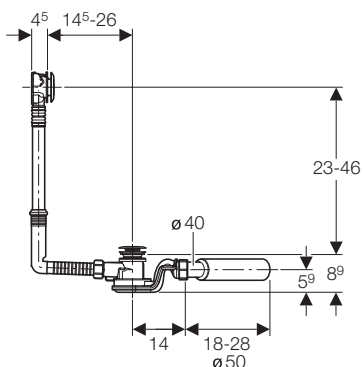

Αρ. Είδους	Τιμή ανά τεμάχιο
150.755.21.1 (χρωμέ)	103,00€

Αυτόματη βαλβίδα και σιφωνι με υπερχειλίση

- με πατητό μηχανισμό ανύψωσης τάπας,
- καμπύλη αποχέτευσης διαμ. 40 ή 50mm
- για τυπικές μπανιέρες

πλήρης με όλα τα υλικά στεγανοποίησης και στερέωσης