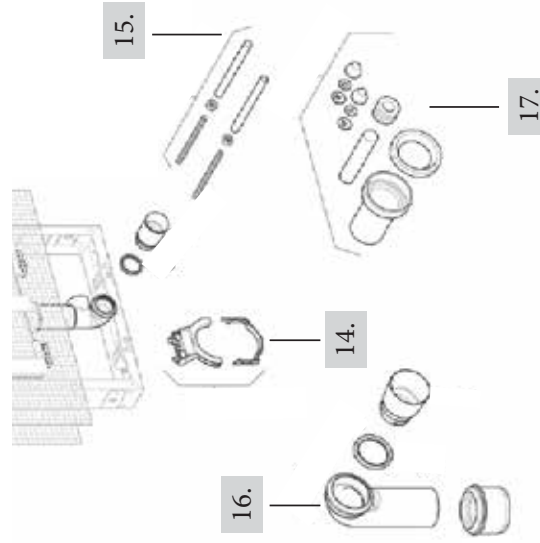

ΣΤΗΡΙΞΗ ΚΡΕΜΑΣΤΗΣ ΛΕΚΑΝΗΣ