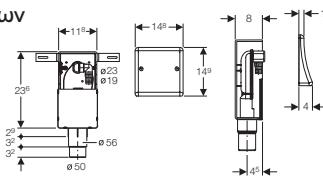

9.4 Παγίδες πλυντήριου

Αρ. Είδους	Περιγραφή	Τιμή ανά τεμάχιο
152.235.11.1	Εντοιχισμένη παγίδα σε PP Με επικρωμιωμένη ροζέτα και προσαρμογέα λάστιχου Με ελαστικό κολάρο για σωλήνα εξωτ. διαμέτρου 56mm	20,00€
152.235.21.1	Χρωμέ	24,00€
152.232.00.1	Εντοιχισμένη παγίδα για πλυντήριο ρούχων και πιάτων με κάλυμμα από ανοξείδωτο χάλυβα.	83,00€