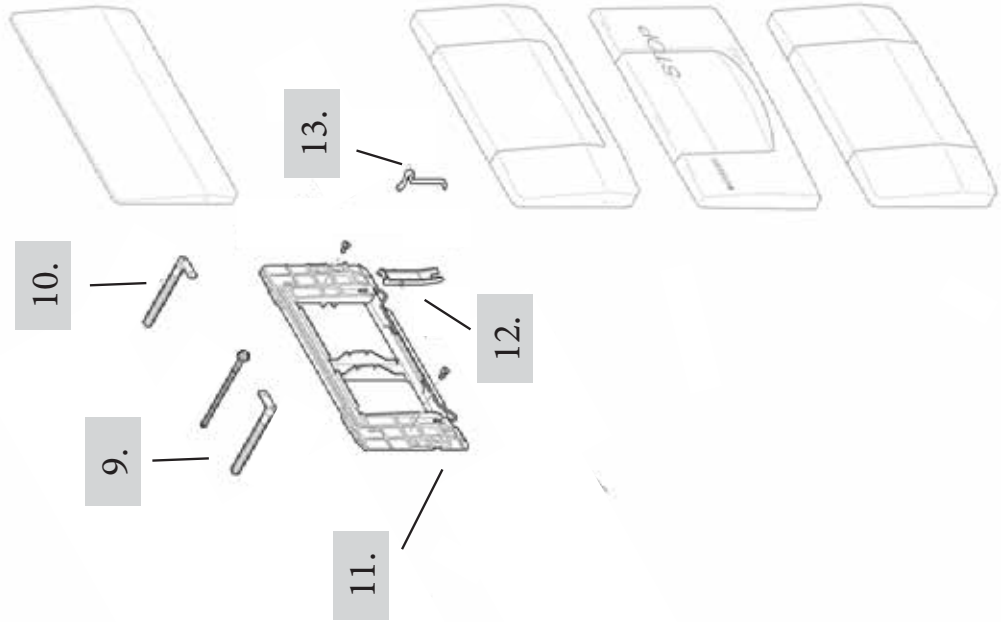

STANDARD

ΠΛΑΚΕΤΑ STANDARD

KAZANAKI STANDARD

ΕΙΔΟΣ		110.700.00.2 110.750.00.2	€	110.755.00.1	€	110.850.00.1 110.840.00.1	€	111.100.00.1	€
1	Διπλός Μηχανισμός	240.502	29,00	240.502	29,00	240.501	33,00	240.501	33,00
	Μονός Μηχανισμός	215.299	36,00	215.299	36,00	240.114	46,00	240.114	46,00
1.1	Λάστιχο Διπλού Μηχανισμού (Συσκ.10)	816.418	3,00	816.418	3,00	816.418	3,00	816.418	3,00
	Λάστιχο Μονού Μηχανισμού (Συσκ.10)	816.179	3,00	816.179	3,00	816.418	3,00	816.418	3,00
2	Έδρα Διπλού Μηχανισμού	240.500	7,00	240.500	7,00	240.500	7,00	240.500	7,00
	Έδρα Μονού Μηχανισμού	817.759	8,00	817.759	8,00	240.195	8,00	240.195	8,00
3	Φλοτέρ	240.705	33,00	240.705	33,00	240.705	33,50	240.705	33,50
3.1	Λάστιχο Φλοτέρ	240.771	11,00	240.771	11,00	240.771	11,00	240.771	11,00
4	Σπιράλ Φλοτέρ	240.921	17,00	240.921	17,00	240.921	17,00	240.921	17,00
	Σπιράλ Φλοτέρ compact	216.602	16,50	216.602	16,50	x		x	
5	Προστατευτική Φυσούνα	240.233	22,00	240.233	22,00	240.233	22,00	240.233	22,00
6	Γωνιακό Διακοπτάκι	216.599	15,00	216.599	15,00	216.599	15,00	216.599	15,00
7	Λευκό κάλυμμα πίσω πλακέτα μονό	240.073	10,00	240.073	10,00	240.073	10,00	240.073	10,00
	Λευκό κάλυμμα πίσω πλακέτα διπλό	240.512	9,00	240.512	9,00	240.512	9,00	240.512	9,00
8	Έδρα ανύψωσης	240.511	12,00	240.511	12,00	240.510	17,00	240.510	17,00
9	Πύροι ενεργοποίησης μηχ. (Συσκ.5)	240.074	3,00	240.074	3,00	240.074	3,00	240.074	3,00
	Γωνιές στερέωσης πλακέτας (σέτ)	240.067	5,00	240.067	5,00	240.067	5,00	240.067	5,00
10	Στήριγμα πλακέτας Διπλής Ροής	240.513	17,00	240.513	17,00	240.513	17,00	240.513	17,00
	Στήριγμα πλακέτας Μονής Ροής	240.068	15,00	240.068	15,00	240.068	15,00	240.068	15,00
11	Διπλή ασφάλεια	240.514	5,00	240.514	5,00	240.514	5,00	240.514	5,00
12	Μονή ασφάλεια	240.066	12,00	240.066	12,00	240.066	12,00	240.066	12,00
13	Έλασμα επαναφοράς πλακέτας	813.514	4,00	813.514	4,00	813.514	4,00	813.514	4,00