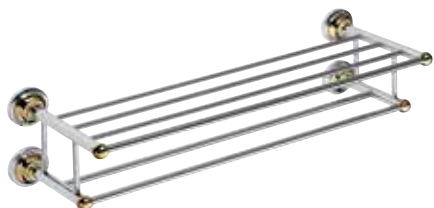

■ Polička na ručníky dvojitá s hrazdou
Double towel rack | Doppelhandtuchablage
Полочка для полотенец с вешалкой
665 x 165 x 225 mm
144202258