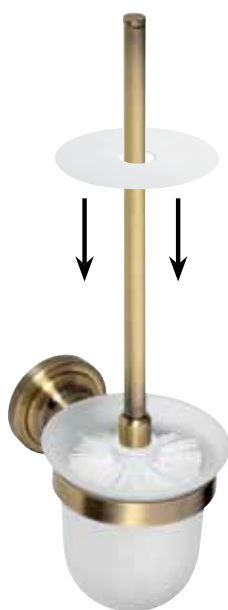

■ Gumová krytka pro WC štětku; bílá

White rubber cover
Weiße Gummiabdeckung
Ограничитель, резина, белая

75 x 6 x 75 mm
131567412

■ Gumová krytka pro WC štětku; černá

Black rubber cover
Schwarze Gummiabdeckung
Ограничитель, резина, черная

75 x 6 x 75 mm
131567411

■ Vhodné pro:

Usable for:
Verwendbar für
Пригодный для использования:

104113014
104913094
104113010
154113012
144713017

104836012
104113102
104113107
104113012
104113017

104913112
104913117
104913092
132113012
132113017

102313075
102313079
104113105
104113109
104113015

104113019
104113018
144202128
144313012
144113017

104913090