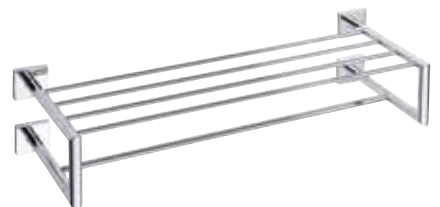

■ **Polička na ručníky dvojitá s hrazdou 600 mm**
Double towel rack | Doppelhandtuchablage
Полочка для полотенец с вешалкой
655 x 160 x 225 mm
132205102