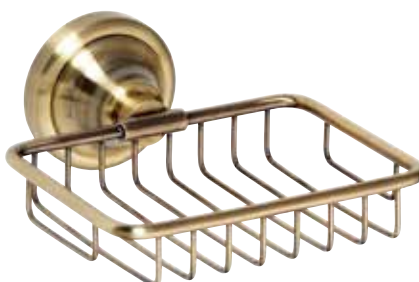

■ Mýdlenka drátěná
Soap basket | Seifenkorb
Мыльница
140 x 65 x 142 mm
144108167