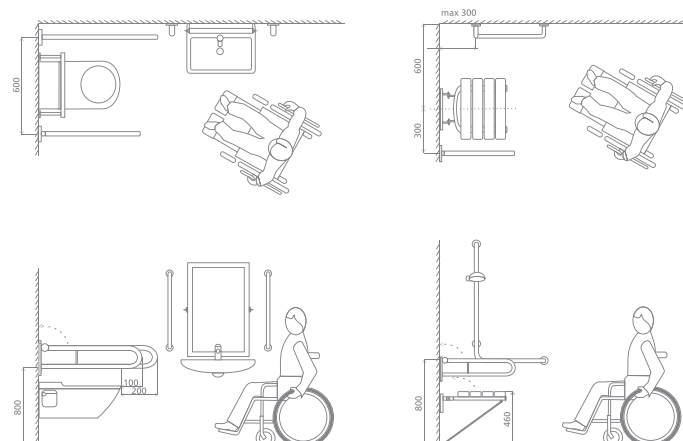

Badezimmerzubehör aus Metall für ältere und körperlich eingeschränkte Menschen.

Es wird nicht nur für barrierefreie Bäder und Rollstuhlfahrer benutzt, sondern für alle, die sich Ihre Bewegungsmöglichkeit im Badezimmer und der Toilette erleichtern möchten.

Alle diese Griffe in Kombination mit anderen Produkten unterstützen eine leichtere Bewegung und hilfreiche Orientierung für alle ohne Unterschied. Diese Umgebung, die barrierefrei genannt werden kann, sollte für jede reife Gesellschaft eine Selbstverständlichkeit sein. Bei der Gestaltung einer Sanitäranlage für Wohnungen oder Häuser ist auch die Möglichkeit für körperlich beeinträchtigte Menschen, sich frei zu bewegen, zu berücksichtigen.

Lösung für sichere Bewegung und Hygiene. Große Variabilität von Formen und Abmessungen. Hohe Produktqualität, die durch die Zertifikate nachgewiesen ist.

Zertifikate zum Download <http://www.bemeta.cz>.

Металлические аксессуары для ванной комнаты, подходящие для пожилых, инвалидов и лиц с ограниченными возможностями перемещения.

Используется не только для безбарьерных ванных комнат и для инвалидов - пользователей инвалидного кресла, но и для всех, которым нужно облегчить перемещение в ванной комнате и туалете.

Все перечисленные поручни в сочетании с другими продуктами поддерживают легкое движение и ориентацию для каждого человека без исключения. При проектировании гигиенического оборудования квартир или домов должно быть уделено максимальное внимание на возможность самостоятельного перемещения инвалидов.

Продукты отвечают строгим требованиям эстетики. Большая вариабельность форм и размеров. Высокое качество продукции подчеркнуто соответствующими сертификатами. Все изделия сертифицированы и отвечают европейским стандартам.

<http://www.bemeta.cz>.