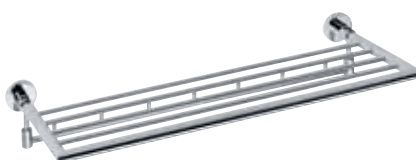

■ Polička na ručníky výklopná s háčky
Tiltable towel rack with hooks

Handtuchablage, klappbar mit Haken
Полочка для полотенец с крючками
655 x 105 x 270 mm
104205162