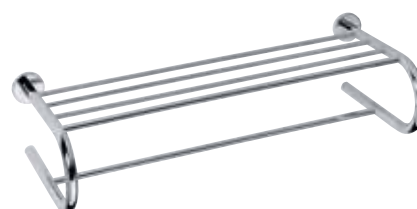

■ Polička na ručníky typ U s hrazdou
"U" type double towel rack
Handtuchablage, U-Form
Полочка для полотенец с вешалкой, тип U

655 x 165 x 270 mm
104205172