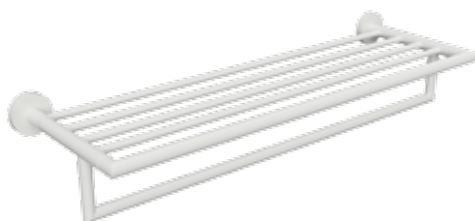

1. ☐ **Polička na ručníky s hrazdou 500 mm**
   Towel rack with rail | Handtuchablage
   Полочка для полотенец с вешалкой
   550 x 120 x 265 mm
   104219074