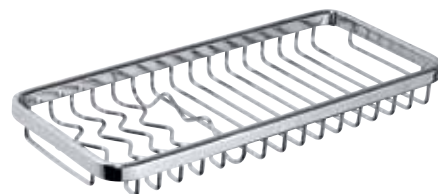

- Polička do sprchy, chrom
  Soap basket, polished | Seifenkorb, poliert
  Полочка для мыла-мыльница
  300 x 30 x 130 mm
  102308082