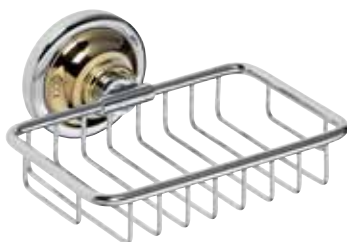

■ Mýdlenka drátěná
Soap basket | Seifenkorb
Мыльница
140 x 65 x 142 mm
144208168