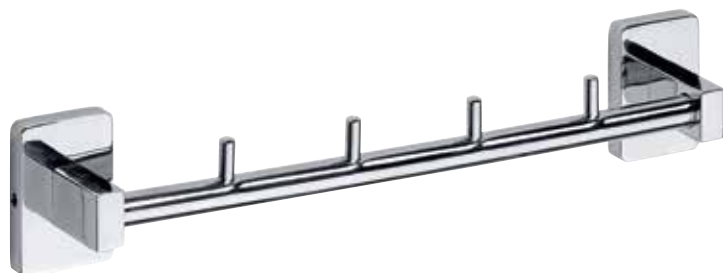

■ **Věšáček dvojitý**
Double robe hook | Doppelkleiderhaken
Крючок двойной
85 x 37 x 61 mm
153106032

■ **Držák toaletního papíru s krytem**
Paper holder with cover
Papierrollenhalter mit Deckel
Держатель туалетной бумаги с крышкой
118 x 141 x 50 mm
153112012

■ **Držák toaletního papíru bez krytu**
Paper holder without cover
Papierrollenhalter ohne Deckel
Держатель туалетной бумаги без крышки
127 x 91 x 41 mm
153112022