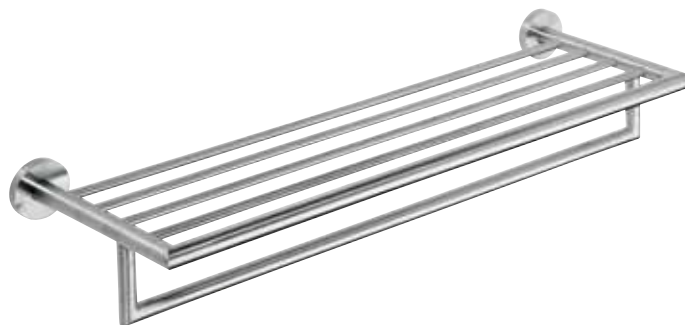

■ **Polička na ručníky s hrazdou 600 mm**
Towel rack with rail
Handtuchablage
Полочка для полотенец с вешалкой
655 x 110 x 215 mm
104205075