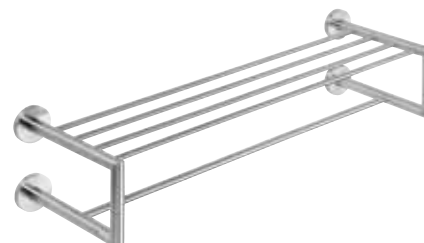

NEO

■ **Držák ručníků dvojitý otočný**
Double swing arm towel holder | Doppelhandtuchhalter
Полотенцедержатель двойной поворотный
55 x 165 x 440 mm
104204105

■ **Polička na ručníky s hrazdou 600 mm**
Towel rack with rail
Handtuchablage
Полочка для полотенец с вешалкой
655 x 110 x 215 mm
104205075