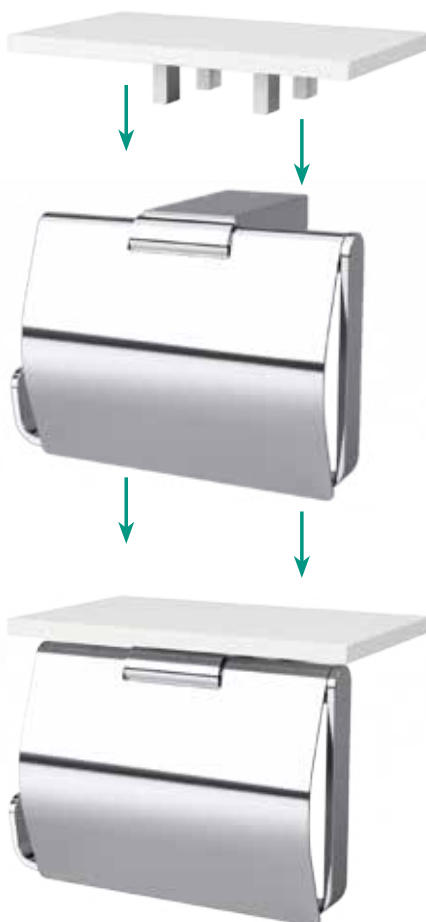

■ Držák toaletního papíru

Paper holder
Papierrollenhalter
Держатель туалетной бумаги

179 x 28 x 61 mm
135012022