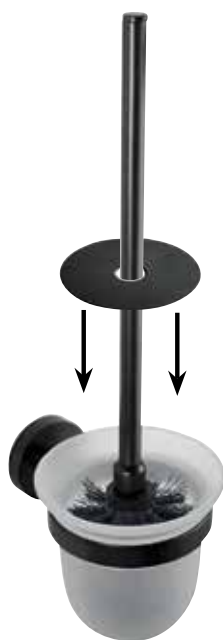

■ Gumová krytka pro WC štětku; bílá

White rubber cover
Weiße Gummiabdeckung
Ограничитель, резина, белая

75 x 6 x 75 mm
131567412

■ Gumová krytka pro WC štětku; černá

Black rubber cover
Schwarze Gummiabdeckung
Ограничитель, резина, черная

75 x 6 x 75 mm
131567411

■ Vhodné pro:

Usable for:
Verwendbar für
Пригодный для использования:

104113014
104913094
104113010
154113012
144713017

104836012
104113102
104113107
104113012
104113017

104913112
104913117
104913092
132113012
132113017

102313075
102313079
104113105
104113109
104113015

104113019
104113018
144202128
144313012
144113017

104913090