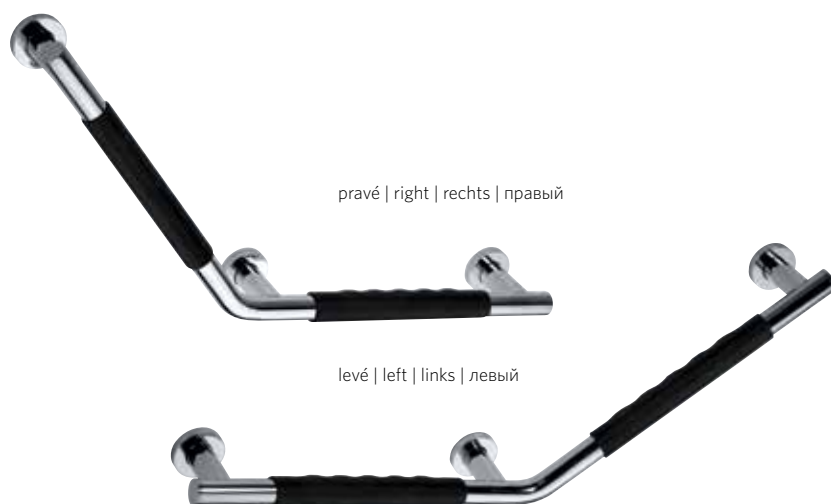

pravé | right | rechts | правый

levé | left | links | левый