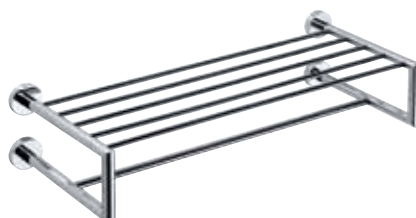

■ Polička na ručníky dvojitá s hrazdou 600 mm
Double towel rack with rail | Doppellandtuchablage
Полочка для полотенец с вешалкой

655 x 160 x 225 mm
104205102