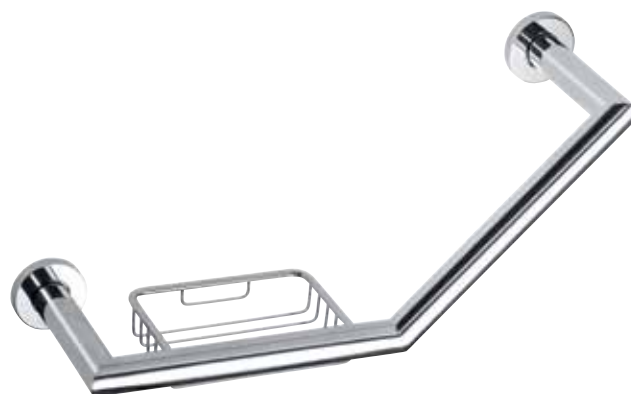

- **Madlo lomené ostré s mýdlenkou**
  Bath grab bar angled with soap basket | Wannengriff mit Seifenhalter
  Поручень изогнутый с мыльницей
  440 x 220 x 130 mm
  104307631