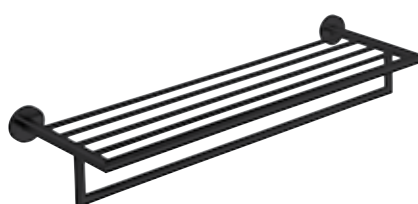

■ **Polička na ručníky s hrazdou 500 mm**
Towel rack with rail 600 mm
Handtuchablage 600 mm
Полочка для полотенец с вешалкой
550 x 120 x 265 mm
104219070