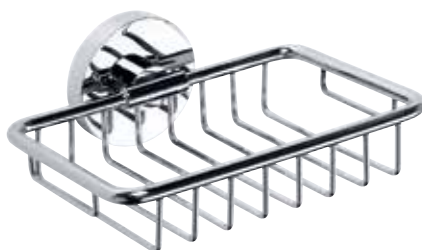

■ **Mýdlenka skleněná**
Soap dish holder | Seifenablage mit Glasschale
Мыльница стеклянная
110 x 55 x 105 mm
104108042

■ **Mýdlenka drátěná**
Soap dish basket | Seifenhalter
Мыльница прямоугольная
140 x 55 x 125 mm
104108162