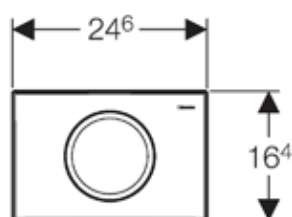

115.120.XX.1 Πλακέτα GEBERIT DELTA 11

- 115.120.21.1 Πλακέτα GEBERIT DELTA 11 Χρωμέ
- 115.120.46.1 Πλακέτα GEBERIT DELTA 11 Ματ
- 115.120.11.1 Πλακέτα GEBERIT DELTA 11 Λευκό