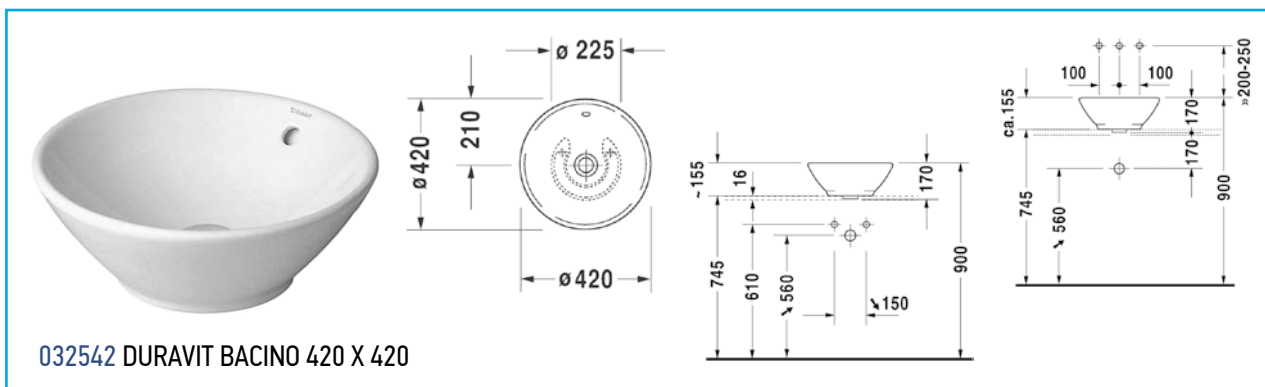

045460 Επιτραπέζιος νιπτήρας DURAVIT VERO 600 X 470

049160 Επιτραπέζιος νιπτήρας DURAVIT 2nd FLOOR 600 X 430

033452 Επιτραπέζιος νιπτήρας DURAVIT BACINO 550 X 420

032542 Επιτραπέζιος νιπτήρας DURAVIT BACINO 420 X 430