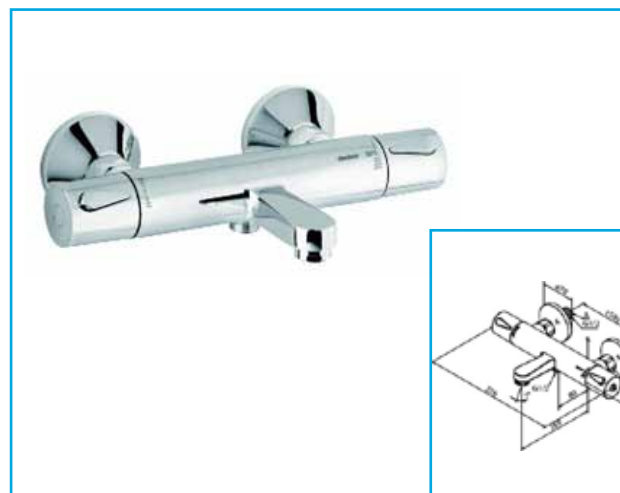

THERMIXA 57505

Θερμοστατική μπαταρία λουτρού DAMIXA THERMIXA

- Κεραμικός μηχανισμός
- Φίλτρο Rub-Clean
- Οικονομία νερού
- Αναμονή για σπирάλ 1/2"
- Περιλαμβάνει ροζέτες και γόνατα