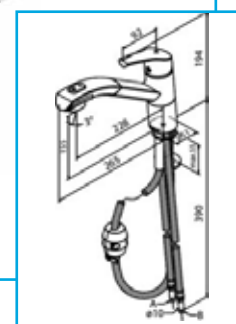

- Κεραμικός μηχανισμός
- Οικονομία νερού
- Φίλτρο 8l/min
- Φίλτρο Rub-Clean
- Περιστρεφόμενο ρουζούνι
- 120° περιορισμός περιστροφής

ROWAN 67120

Μπαταρία κουζίνας DAMIXA ROWAN

- Κεραμικός μηχανισμός
- Οικονομία νερού
- Αποσπώμενο ντουςάκι
- Ντουςάκι 2 ροών
- Περιστρεφόμενο ρουζούνι
- Φίλτρο Rub-Clean