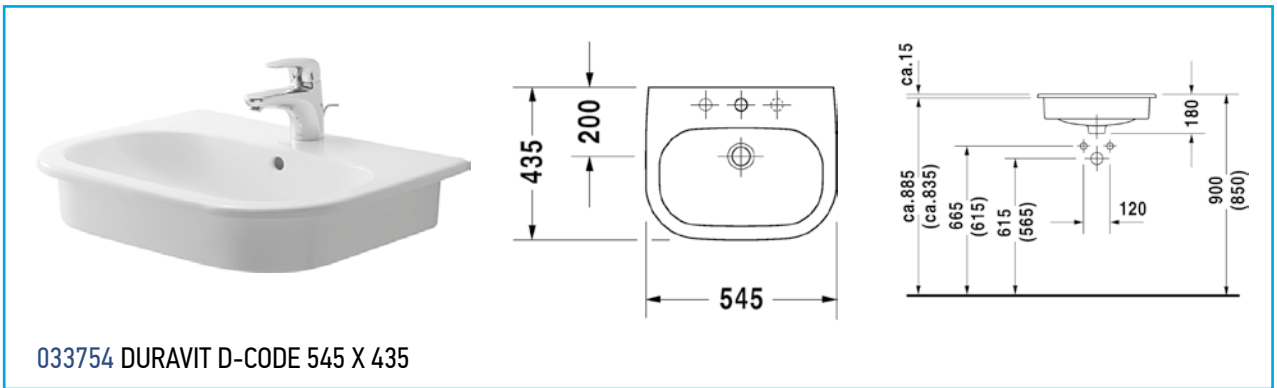

033754 Ένθετος νιπτήρας DURAVIT D-CODE 545 X 435

033754 DURAVIT D-CODE 545 X 435