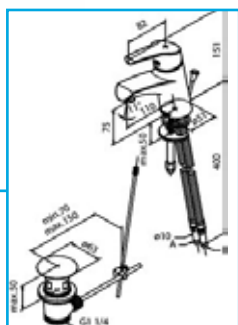

Μπαταρία νιπτήρας DAMIXA ROWAN

- Κεραμικός μηχανισμός
- Με POP UP βαλβίδα
- Φίλτρο Rub-Clean
- Οικονομία νερού