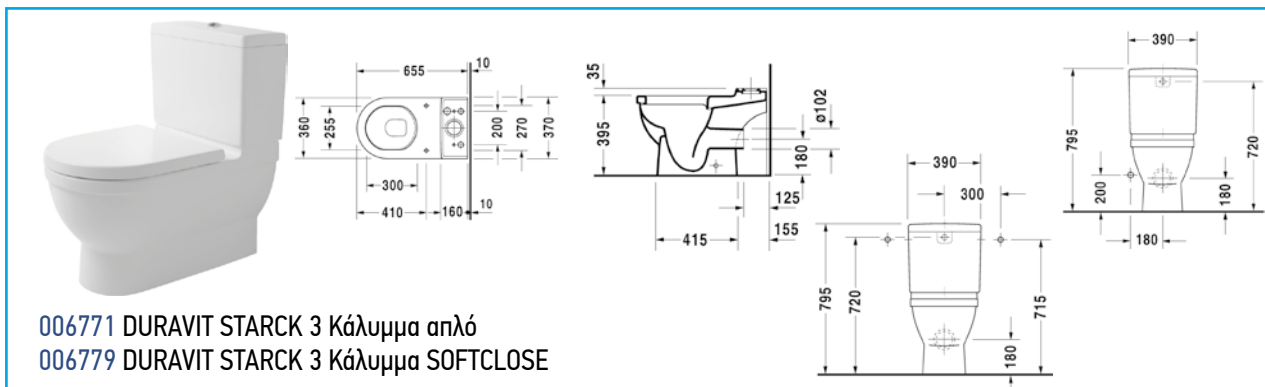

210409 Λεκάνη χαμηλής πίεσης DURAVIT STARCK 3 VARIO BACK TO WALL και καζανάκι 092010

006771 DURAVIT STARCK 3 Κάλυμμα απλό
006779 DURAVIT STARCK 3 Κάλυμμα SOFTCLOSE