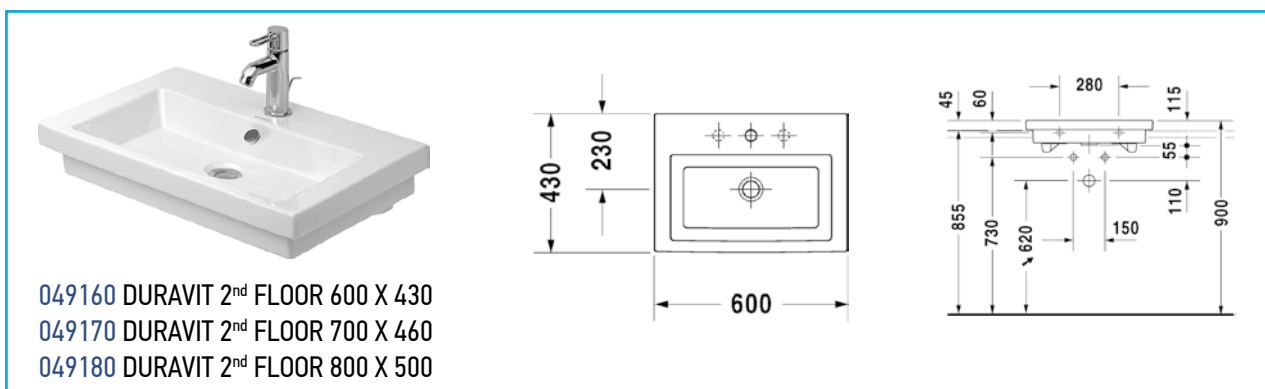

049160 Επιτραπέζιος νιπτήρας DURAVIT 2nd FLOOR 600 X 430