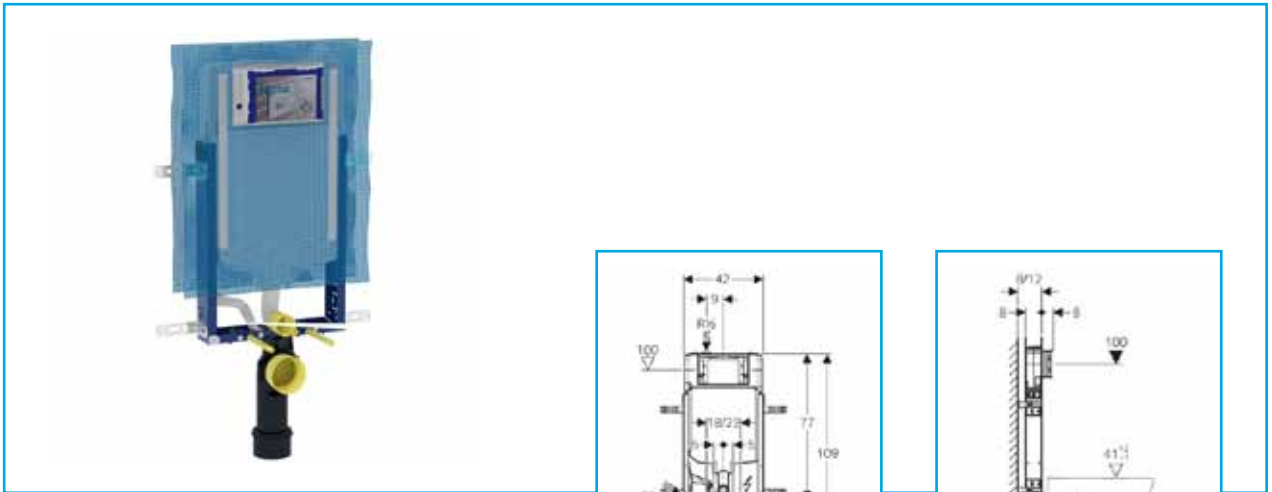

110.794.001 Εντοιχισμένο Καζανάκι GEBERIT Kombifix SIGMA

- για κρεμαστή λεκάνη
- εγκατάσταση σε τοίχο με μονό τούβλο (8 cm)
- μεγάλη ροή 4,5l / 6l / 7.5l- μικρή 3-4l
- εργοστασιακή ρύθμιση 6/3l
- σύνδεση παροχής νερού πάνω αριστερά
- πλήρες μονωμένο κατά της εφίδρωσης
- παροχή νερού με δυνατότητα σύνδεσης λεκάνης AquaClean
- πλαίσιο στήριξης με 4 σημεία
- σετ σύνδεσης κρεμαστής λεκάνης
- καμπύλη αποχέυσης 90
- κοχλίες στερέωσης M12
- αντάπτορας αποχέυσης 90/100 για σύνδεση PVC
- συνδυάζεται με πλακέτες SIGMA