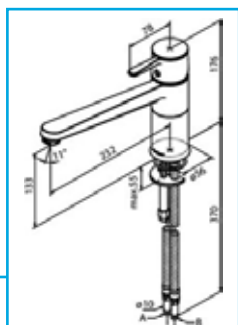

ARC 29000

Μπαταρία κουζίνας DAMIXA ARC

- Κεραμικός μηχανισμός
- Με ρυθμιζόμενο – περιστρεφόμενο φίλτρο
- Δυνατότητα 3 διαφορετικών κινήσεων περιστροφής (ρουξουνιού 90 μοιρών, κορμού 360 μοιρών, φίλτρου 360 μοιρών)
- Χρωματικοί συνδυασμοί:
  χρωμέ / χρωμέ – μαύρο / ανοξείδωτο / ανοξείδωτο – μαύρο

CLOVER 60047

Μπαταρία κουζίνας DAMIXA CLOVER

- Κεραμικός μηχανισμός
- 120° περιορισμός περιστροφής
- Περιστρεφόμενο ρουξούνι
- Φίλτρο rub-clean
- Χρωμέ
- Με σύστημα X-CHANGE.

FERN 68000

Μπαταρία κουζίνας DAMIXA FERN

- Κεραμικός μηχανισμός
- Σύστημα twist & save
- Περιστρεφόμενο ρουξούνι
- 120° περιοριστής περιστροφής
- Οικονομία νερού
- Φίλτρο Rub-Clean

G TYPE 72000

Μπαταρία κουζίνας DAMIXA G TYPE

- Κεραμικός μηχανισμός
- 120° περιορισμός περιστροφής
- Περιστρεφόμενο ρουξούνι
- Χρωμέ