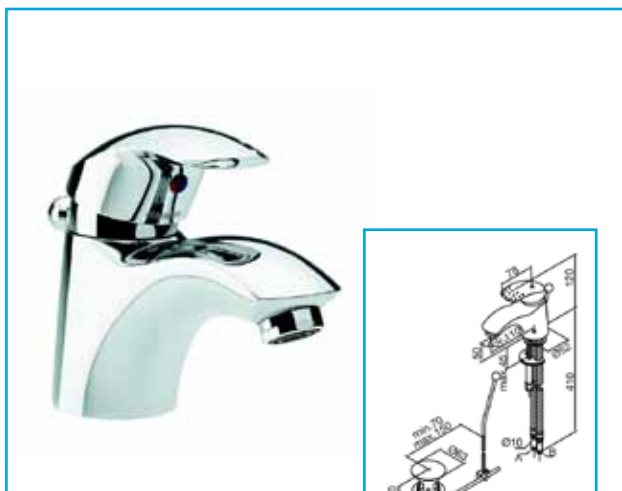

JUPITER 15821

Μπαταρία νιπτήρος DAMIXA JUPITER

- Κεραμικός μηχανισμός
- Αυτόματη βαλβίδα
- Με φίλτρο Rub - Clean
- Χρωμέ