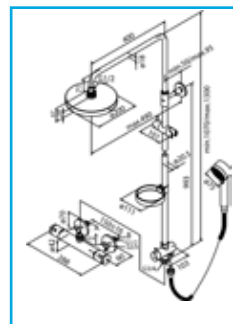

BRAGA

- Κεραμικός μηχανισμός
- Βαλβίδα POP UP
- Σύνδεση εύκαμπτου σωλήνα

BRAGA

- Κεραμικός μηχανισμός
- Αυτόματος διανεμητής
- Γόνατα σύνδεσης (150+/-20)

AKITA 40910

damixa™

Στήλη ντους DAMIXA AKITA
με θερμοστατική μπαταρία

- Περιλαμβάνει θερμοστατική μπαταρία, κώδωνα ντους, τηλεφωνο ντους, σπιράλ και σαπυνοθήκη
- Τηλεσκοπική βέργα 1020mm – 1250mm
- Διανομέας νερού
- Φίλτρο Rub – clean
- Με ροζέτες και στηρίγματα τοίχου
- Σταθερά κέντρα 150mm
- Χρωμέ