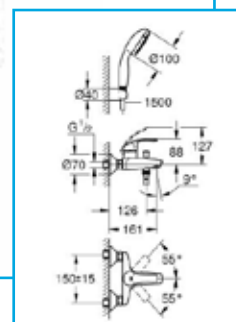

**Μπαταρία λουτρού
GROHE EUROSMART COSMOPOLITAN**

- αναμεικτική μπαταρία μπάνιου
- GROHE SilkMove® 35 χιλιοστά κεραμικός μηχανισμός
- GROHE StarLight® φινιρίσμα χρωμίου
- περιοριστή ρυθμιζόμενη ταχύτητα ροής
- αυτόματος διανεμητής νερού
- ενσωματωμένη βαλβίδα αντεπιστροφής
- Περιλαμβάνει σετ ντους:
- τηλέφωνο ντους New Tempesta 100, 9.5 l / min (27 923 000)
- στήριγμα ντους (28 605 000)
- σπирάλ ντους Relex aflex 1.500 χιλιοστά (28 151 000)