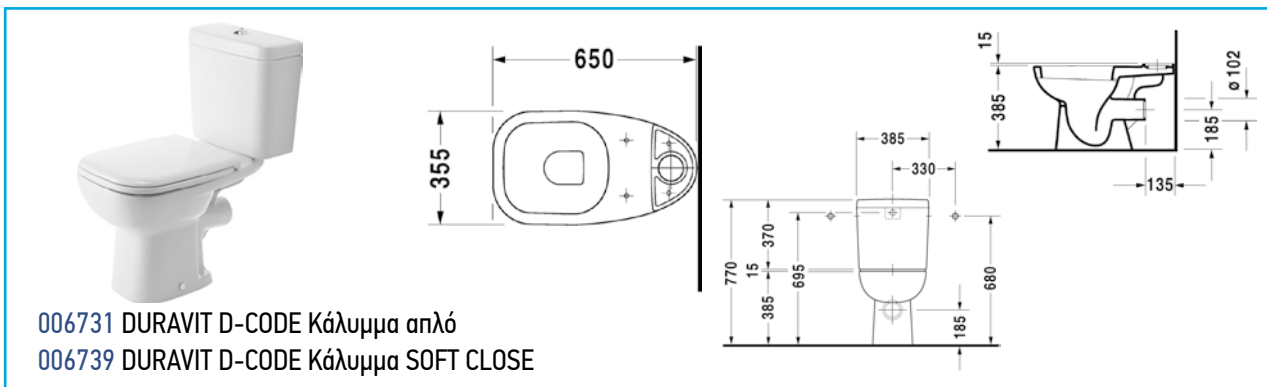

211109 Κρεμαστή λεκάνη DURAVIT D-CODE Οριζόντια αποχέυτευση και καζανάκι 092700