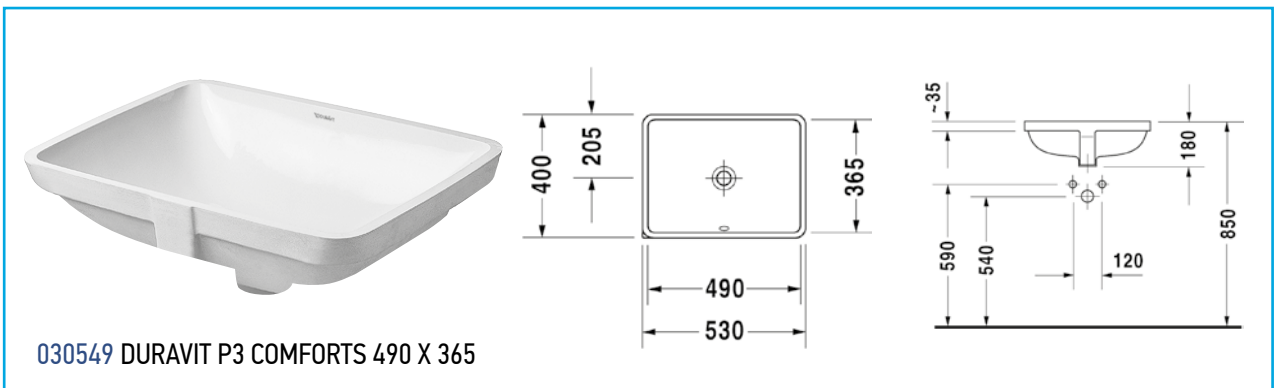

033849 DURAVIT D-CODE 495 X 290

030549 Υποκαθήμενος νιπτήρας DURAVIT P3 COMFORTS 490 X 365

030549 DURAVIT P3 COMFORTS 490 X 365

458.127.00.1 Εντοιχισμένο Καζανάκι GEBERIT Duofix DELTA

- για κρεμαστή λεκάνη
- εγκατάσταση σε τοίχο γυψοσανίδας (12cm)
- μεγάλη ροή 4.5l / 6l / 7.5l- μικρή ροή 3-4l
- εργοστασιακή ρύθμιση 6/3l
- ρυθμιζόμενα ποδαρικά στήριξης έως 20cm
- πλαίσιο στήριξης για κρεμαστή λεκάνη
- πλήρες σετ στερέωσης για WC, κοχλίες M12
- σύνδεση παροχής νερού στο κέντρο πίσω ή πάνω
- σετ σύνδεσης κρεμαστής λεκάνης
- υλικά στερέωσης
- πλήρες μονωμένο κατά της εφίδρωσης
- παροχή νερού με δυνατότητα σύνδεσης λεκάνης AquaClean
- αντάπτορας αποχέτευσης 90/100, για σύνδεση PVC
- συνδυάζεται με πλακέτες DELTA