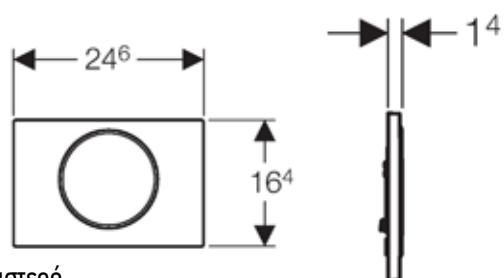

115.758.XX.1 Πλακέτα GEBERIT SIGMA 10

- 115.758.KJ.5 Πλακέτα GEBERIT SIGMA 10 Λευκό/Ματ/Λευκό
- 115.758.KH.5 Πλακέτα GEBERIT SIGMA 10 Γυαλιστερό/Ματ/Γυαλιστερό
- 115.758.KN.5 Πλακέτα GEBERIT SIGMA 10 Ματ/Γυαλιστερό/Ματ