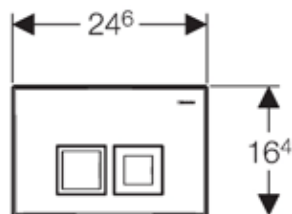

115.135.XX.1 Πλακέτα GEBERIT DELTA 50

- 115.135.21.1 Πλακέτα GEBERIT DELTA 50 Χρωμέ
- 115.135.46.1 Πλακέτα GEBERIT DELTA 50 Ματ
- 115.135.11.1 Πλακέτα GEBERIT DELTA 50 Λευκό