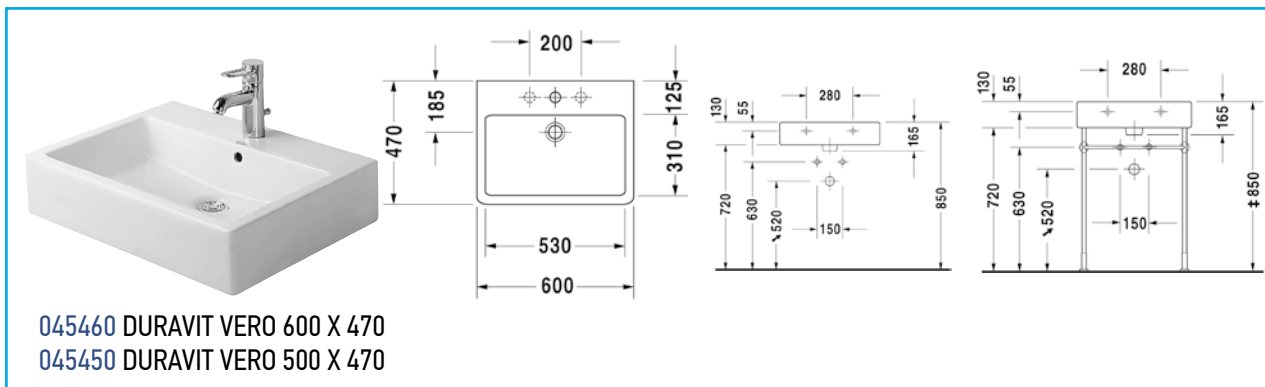

045460 Επιτραπέζιος νιπτήρας DURAVIT VERO 600 X 470