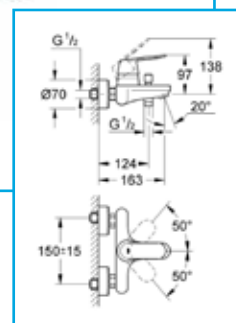

- Κεραμικός μηχανισμός 35mm
- Απαλή λειτουργία λαβής GROHE SilkMove®
- Ειδική επιχρωμίωση για αντοχή σε φθορές GROHE StarLight®
- Σύστημα εύκολης εγκατάστασης GROHE QuickFix®
- Εύκαμπτοι σωλήνες σύνδεσης

32831001

**Μπαταρία λουτρού
GROHE EUROSMART
COSMOPOLITAN**