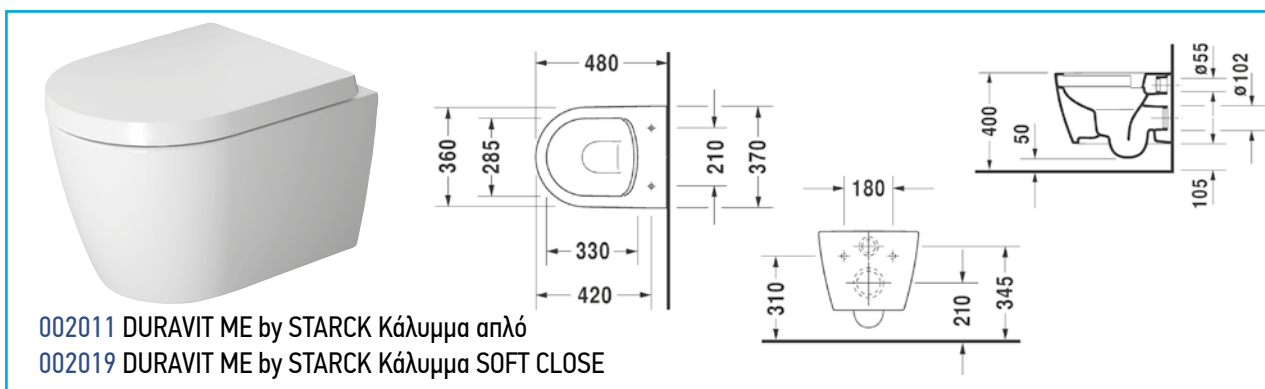

253609 Κρεμαστή λεκάνη DURAVIT DURA STYLE

253809 Κρεμαστή λεκάνη DURAVIT DURA STYLE Rimless

254709 Κρεμαστή λεκάνη DURAVIT COLOMBA

253009 Κρεμαστή λεκάνη DURAVIT ME by STARCK RIMLESS

890964 Κρεμαστή λεκάνη LAUFEN PRO Rimless