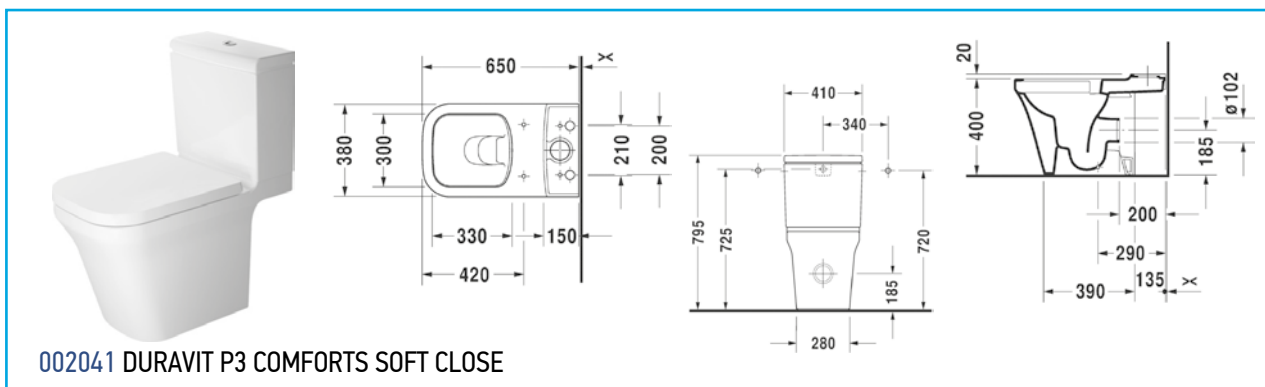

216309 Λεκάνη χαμηλής πίεσης DURAVIT P3 COMFORTS RIMLESS και καζανάκι 093700

002041 DURAVIT P3 COMFORTS SOFT CLOSE