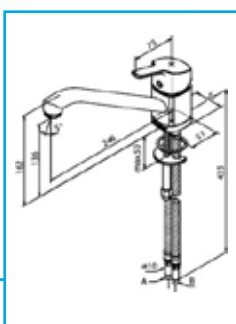

ORBIX 35047

- 120° περιορισμός περιστροφής
- Σταδιακή ρύθμιση θερμοκρασίας
- Ρύθμιση ροής νερού από ρουζούνι
- Περιστρεφόμενο ρουζούνι
- Χρωμέ
- με σύστημα X-CHANGE

PINE 17066

- Κεραμικός μηχανισμός
- Οικονομία νερού
- Φίλτρο 8l/min
- Φίλτρο Rub-Clean
- Περιστρεφόμενο ρουζούνι
- 120° περιορισμός περιστροφής
- Ψηλό ρουζούνι

PINE 17000

- Κεραμικός μηχανισμός
- Οικονομία νερού
- Φίλτρο 8l/min
- Φίλτρο Rub-Clean
- Περιστρεφόμενο ρουζούνι
- 120° περιορισμός περιστροφής

ROWAN 67120

- Κεραμικός μηχανισμός
- Οικονομία νερού
- Αποσπώμενο ντουςάκι
- Ντουςάκι 2 ροών
- Περιστρεφόμενο ρουζούνι
- Φίλτρο Rub-Clean