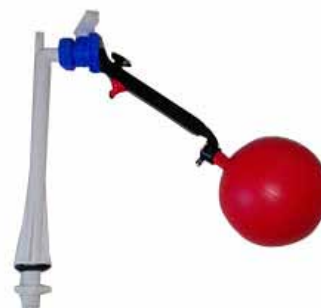

3220010

Φλωτέρ

3710010

Καμπάνα N/T

1350099

Φούσκα καμπάνας

AS01 VIVA

Μηχανισμός για
καζανάκι αγγλικού τύπου
πτυσσόμενος 7,5'-9'

DFA09025C

DELCHEN Μηχανισμός για
καζανάκι αγγλικού τύπου 9'

Σετ σύνδεσης
μηχανισμού
αγγλικού τύπου

Φλωτέρ κάθετο για
καζανάκια αγγλικού
τύπου

Λαβή
βαρεως τύπου
με ξύλινη
επένδυση

Λαβή απλή
χρωμέ / λευκή

300388