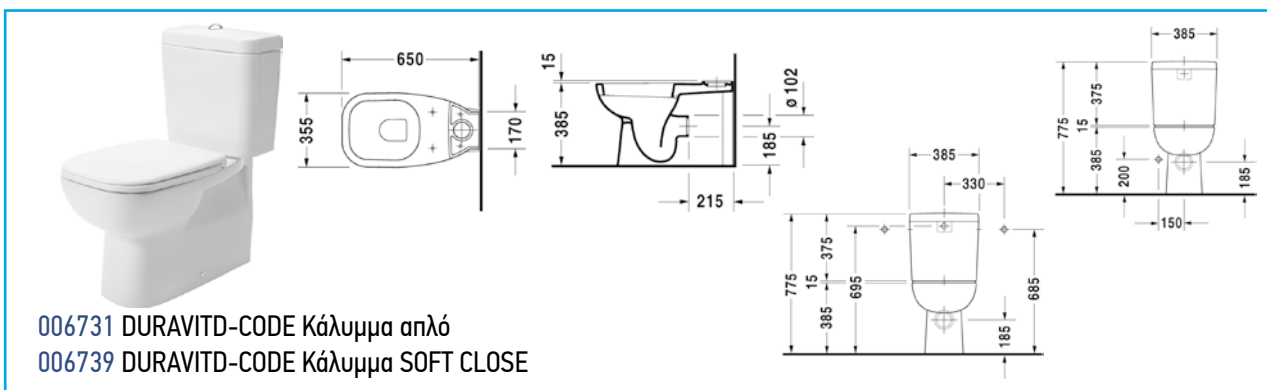

211809 Λεκάνη χαμηλής πίεσης DURAVIT D-CODE VARIO back to wall και καζανάκι 092700