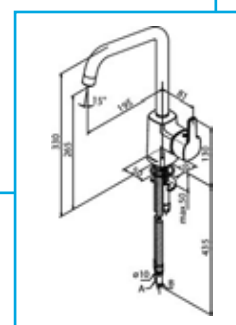

ORBIX 35047

- 120° περιορισμός περιστροφής
- Σταδιακή ρύθμιση θερμοκρασίας
- Ρύθμιση ροής νερού από ρουζούνι
- Περιστρεφόμενο ρουζούνι
- Χρωμέ
- με σύστημα X-CHANGE

PINE 17066

- Κεραμικός μηχανισμός
- Οικονομία νερού
- Φίλτρο 8l/min
- Φίλτρο Rub-Clean
- Περιστρεφόμενο ρουζούνι
- 120° περιορισμός περιστροφής
- Ψηλό ρουζούνι

PINE 17000

- Κεραμικός μηχανισμός
- Οικονομία νερού
- Φίλτρο 8l/min
- Φίλτρο Rub-Clean
- Περιστρεφόμενο ρουζούνι
- 120° περιορισμός περιστροφής

ROWAN 67120

- Κεραμικός μηχανισμός
- Οικονομία νερού
- Αποσπώμενο ντουςάκι
- Ντουςάκι 2 ροών
- Περιστρεφόμενο ρουζούνι
- Φίλτρο Rub-Clean