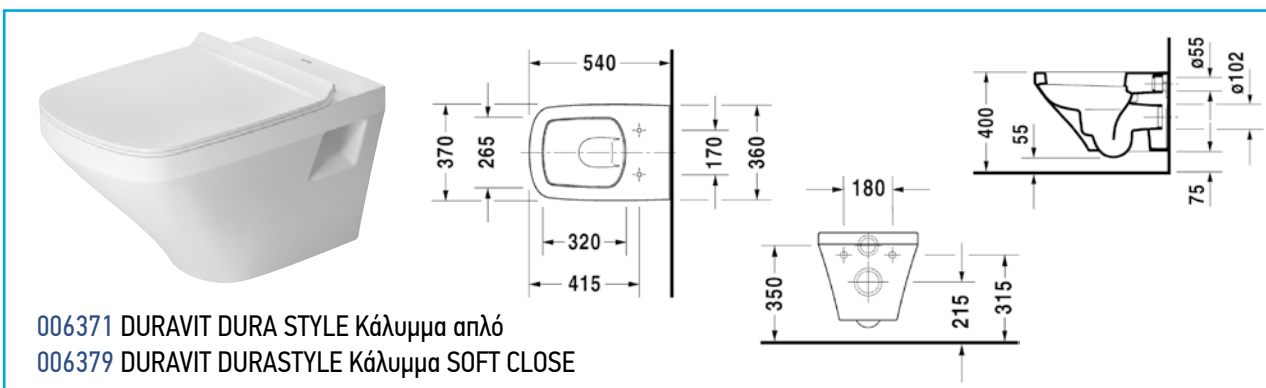

253609 Κρεμαστή λεκάνη DURAVIT DURA STYLE