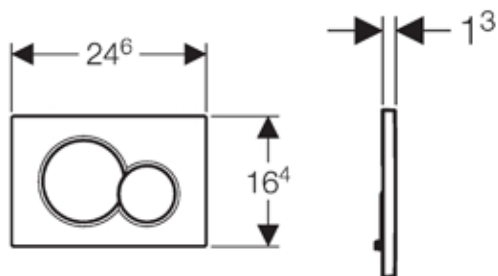

115.770.XX.1 Πλακέτα GEBERIT SIGMA 01

- 115.770.21.1 Πλακέτα GEBERIT SIGMA 01 Χρωμέ Γυαλιστερή
- 115.770.46.1 Πλακέτα GEBERIT SIGMA 01 Χρωμέ Ματ
- 115.770.11.1 Πλακέτα GEBERIT SIGMA 01 Λευκό