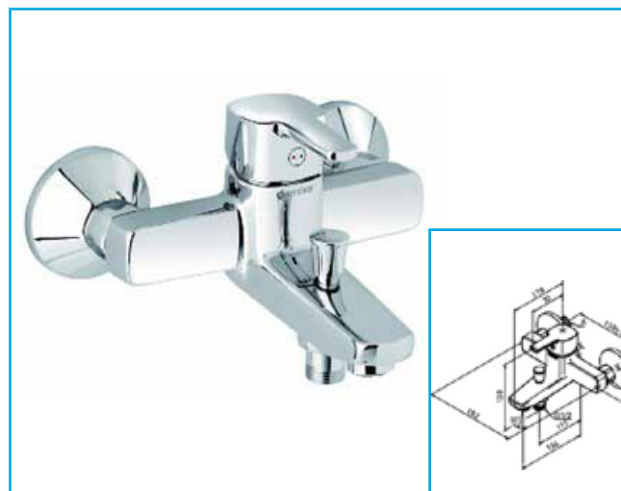

PINE 17821

Μπαταρία νιπτήρας DAMIXA PINE

- Κεραμικός μηχανισμός
- Με POP UP βαλβίδα
- Φίλτρο Rub-Clean
- Οικονομία νερού
- Φίλτρο 6l/min

PINE 17100

Μπαταρία λουτρού DAMIXA PINE

- Κεραμικός μηχανισμός
- Φίλτρο Rub-Clean
- Οικονομία νερού
- Αναμονή για σπирάλ 1/2"
- Περιλαμβάνει ροζέτες και γόνατα