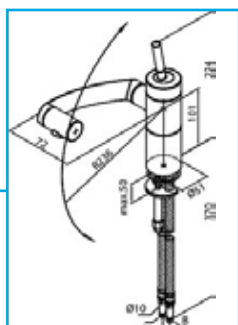

Μπαταρία κουζίνας DAMIXA ARC

- Κεραμικός μηχανισμός
- Με ρυθμιζόμενο – περιστρεφόμενο φίλτρο
- Δυνατότητα 3 διαφορετικών κινήσεων περιστροφής (ρουξουνιού 90 μοιρών, κορμού 360 μοιρών, φίλτρου 360 μοιρών)
- Χρωματικοί συνδυασμοί:
  χρωμέ / χρωμέ – μαύρο / ανοξείδωτο / ανοξείδωτο – μαύρο