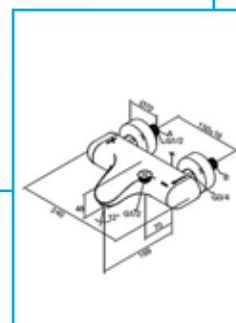

JUPITER 15921

**Μπαταρία νιπτήρας grande
DAMIXA JUPITER**

- Κεραμικός μηχανισμός
- Αυτόματη βαλβίδα
- Με φίλτρο Rub - Clean
- Χρωμέ

JUPITER 15500

**Θερμοστατική μπαταρία λουτρού
DAMIXA JUPITER**

- Με ροζέτες και στηρίγματα τοίχου
- Αναμονή για σπирάλ 1/2
- Σταθερά κέντρα 150mm
- Αυτόματος διακόπτης αλλαγής της ροής νερού
- Χρωμέ