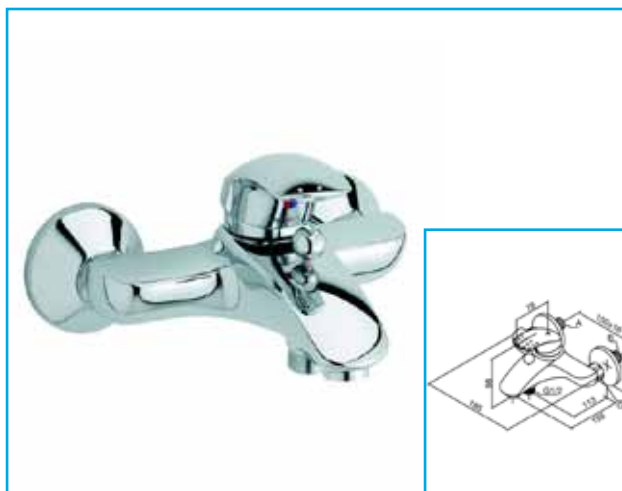

JUPITER 15100

Μπαταρία λουτρού DAMIXA JUPITER

- Κεραμικός μηχανισμός
- Με αυτόματο διακόπτη αλλαγής ροής νερού
- Με φίλτρο Rub - Clean
- Αναμονή 1/2" για σπирάλ
- Περιλαμβάνει ροζέτες τοίχου και στηρίγματα
- Χρωμέ