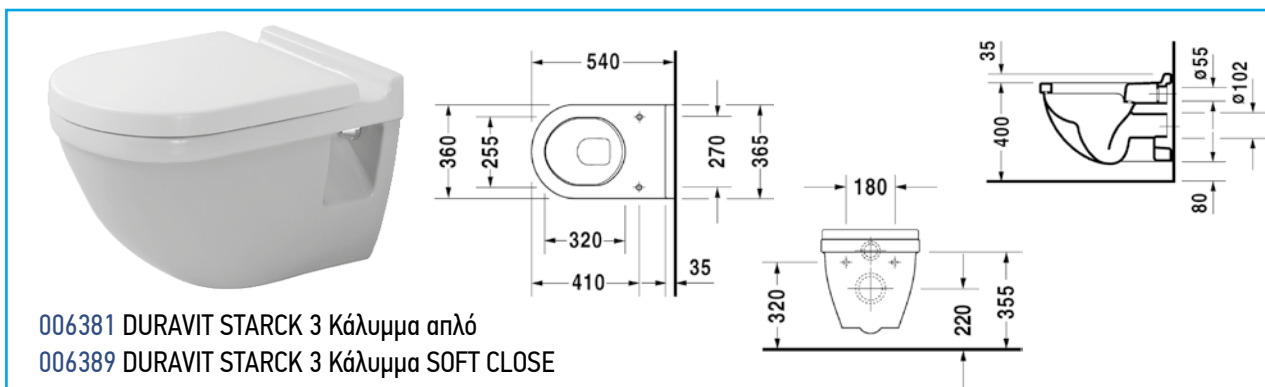

254609 Κρεμαστή λεκάνη DURAVIT ARCHITEC

253509 Κρεμαστή λεκάνη DURAVIT D-CODE

221109 Κρεμαστή λεκάνη DURAVIT D-CODE

220009 Κρεμαστή λεκάνη DURAVIT STARCK 3

222509 Κρεμαστή λεκάνη DURAVIT STARCK 3

222709 Κρεμαστή λεκάνη DURAVIT STARCK 3