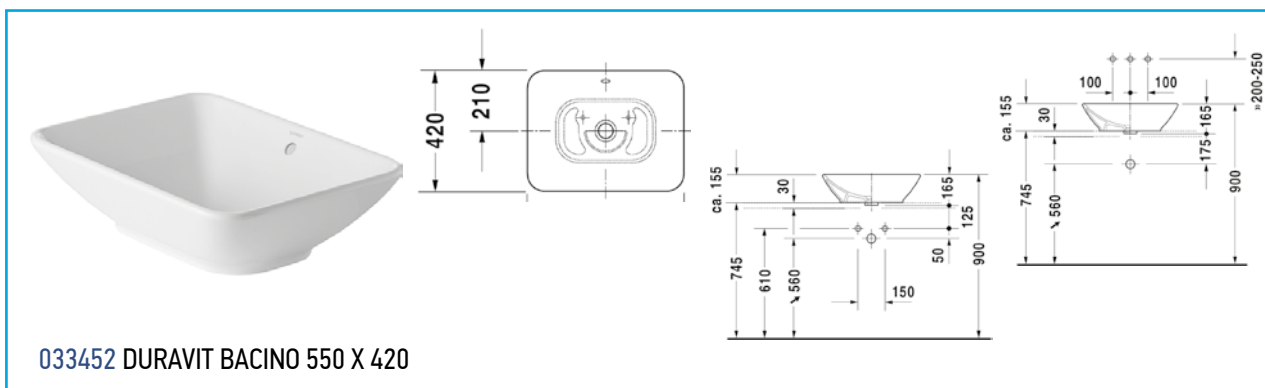

033452 Επιτραπέζιος νιπτήρας DURAVIT BACINO 550 X 420