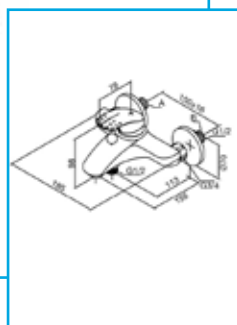

G TYPE 72820

- Κεραμικός μηχανισμός
- Με βαλβίδα λειτουργίας CLICK-CLUCK
- Περιστρεφόμενο ρουζούνι
- 120° περιορισμός περιστροφής

G TYPE 72100

- Κεραμικός μηχανισμός
- Περιλαμβάνεται σετ (τηλέφωνο-σπирάλ-στήριγμα).
- Σταθερά κέντρα 150mm
- Με αυτόματο διανεμητή
- 1/2" αναμονή σπирάλ
- Περιστρεφόμενο ρουζούνι
- Χρωμέ.

JUPITER 15821

- Κεραμικός μηχανισμός
- Αυτόματη βαλβίδα
- Με φίλτρο Rub - Clean
- Χρωμέ

JUPITER 15100

- Κεραμικός μηχανισμός
- Με αυτόματο διακόπτη αλλαγής ροής νερού
- Με φίλτρο Rub - Clean
- Αναμονή 1/2" για σπирάλ
- Περιλαμβάνει ροζέτες τοίχου και στηρίγματα
- Χρωμέ