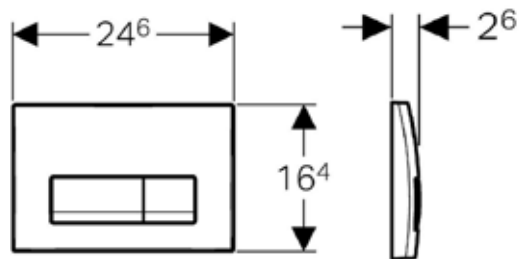

115.105.XX.1 Πλακέτα GEBERIT DELTA 51

- 115.105.21.1 Πλακέτα GEBERIT DELTA 51 Χρωμέ γυαλιστερή
- 115.105.46.1 Πλακέτα GEBERIT DELTA 51 Χρωμέ ματ
- 115.105.11.1 Πλακέτα GEBERIT DELTA 51 Λευκό