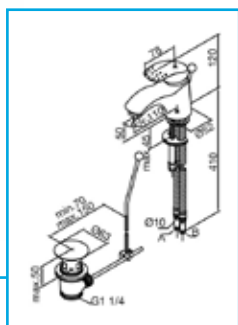

G TYPE 72820

- Κεραμικός μηχανισμός
- Με βαλβίδα λειτουργίας CLICK-CLUCK
- Περιστρεφόμενο ρουζούνι
- 120° περιορισμός περιστροφής

G TYPE 72100

- Κεραμικός μηχανισμός
- Περιλαμβάνεται σετ (τηλέφωνο-σπирάλ-στήριγμα).
- Σταθερά κέντρα 150mm
- Με αυτόματο διανεμητή
- 1/2" αναμονή σπирάλ
- Περιστρεφόμενο ρουζούνι
- Χρωμέ.

JUPITER 15821

- Κεραμικός μηχανισμός
- Αυτόματη βαλβίδα
- Με φίλτρο Rub - Clean
- Χρωμέ

JUPITER 15100

- Κεραμικός μηχανισμός
- Με αυτόματο διακόπτη αλλαγής ροής νερού
- Με φίλτρο Rub - Clean
- Αναμονή 1/2" για σπирάλ
- Περιλαμβάνει ροζέτες τοίχου και στηρίγματα
- Χρωμέ