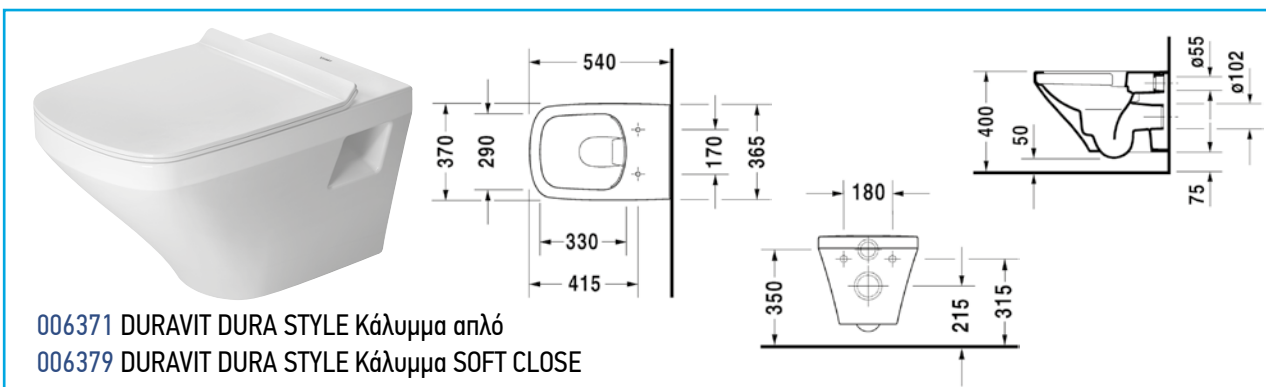

253809 Κρεμαστή λεκάνη DURAVIT DURA STYLE Rimless