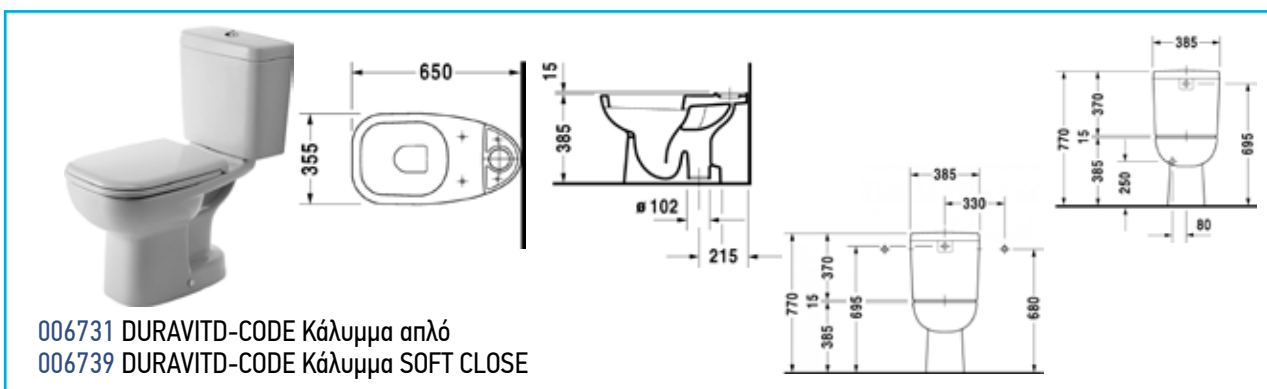

211101 Λεκάνη χαμηλής πίεσης DURAVIT D-CODE Κάθετη αποχέυτευση και καζανάκι 092700