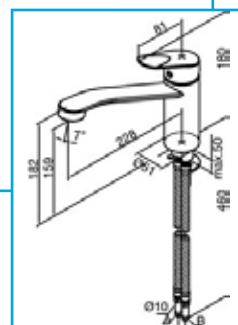

ARC 29000

Μπαταρία κουζίνας DAMIXA ARC

- Κεραμικός μηχανισμός
- Με ρυθμιζόμενο – περιστρεφόμενο φίλτρο
- Δυνατότητα 3 διαφορετικών κινήσεων περιστροφής (ρουξουνιού 90 μοιρών, κορμού 360 μοιρών, φίλτρου 360 μοιρών)
- Χρωματικοί συνδυασμοί:
  χρωμέ / χρωμέ – μαύρο / ανοξείδωτο / ανοξείδωτο – μαύρο

CLOVER 60047

Μπαταρία κουζίνας DAMIXA CLOVER

- Κεραμικός μηχανισμός
- 120° περιορισμός περιστροφής
- Περιστρεφόμενο ρουξούνι
- Φίλτρο rub-clean
- Χρωμέ
- Με σύστημα X-CHANGE.

FERN 68000

Μπαταρία κουζίνας DAMIXA FERN

- Κεραμικός μηχανισμός
- Σύστημα twist & save
- Περιστρεφόμενο ρουξούνι
- 120° περιοριστής περιστροφής
- Οικονομία νερού
- Φίλτρο Rub-Clean

G TYPE 72000

Μπαταρία κουζίνας DAMIXA G TYPE

- Κεραμικός μηχανισμός
- 120° περιορισμός περιστροφής
- Περιστρεφόμενο ρουξούνι
- Χρωμέ