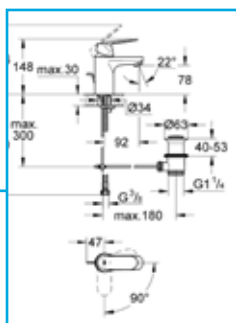

32825 001

**Μπαταρία νιπτήρας
GROHE EUROSMART
COSMOPOLITAN**