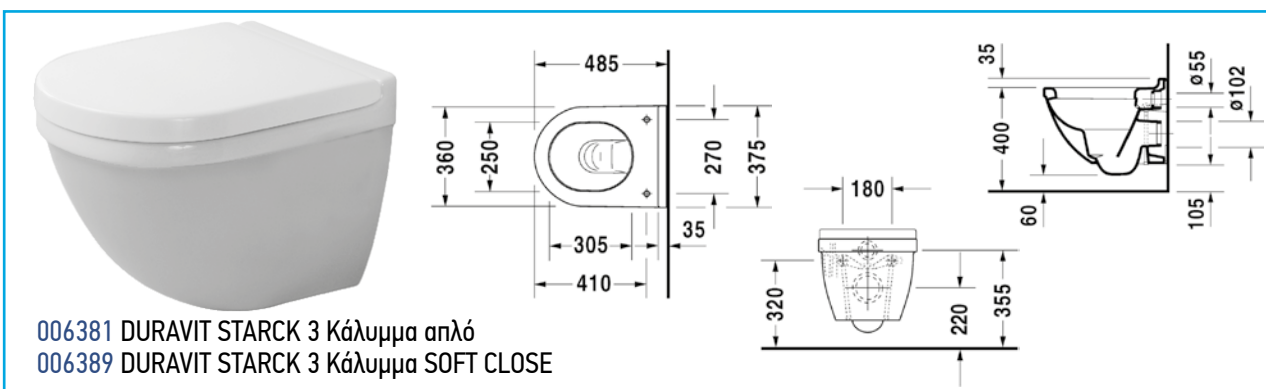

254609 Κρεμαστή λεκάνη DURAVIT ARCHITEC

253509 Κρεμαστή λεκάνη DURAVIT D-CODE

221109 Κρεμαστή λεκάνη DURAVIT D-CODE

220009 Κρεμαστή λεκάνη DURAVIT STARCK 3

222509 Κρεμαστή λεκάνη DURAVIT STARCK 3

222709 Κρεμαστή λεκάνη DURAVIT STARCK 3