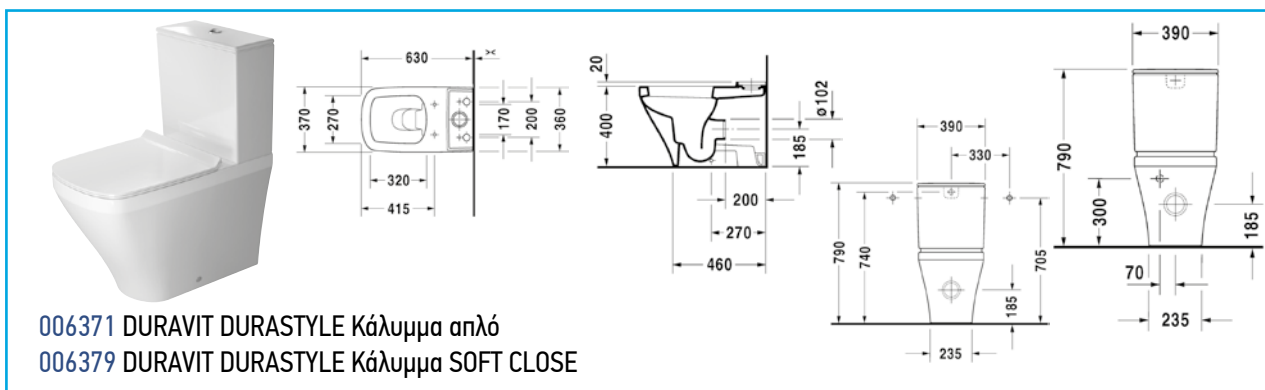

215509 Λεκάνη χαμηλής πίεσης DURAVIT DURASTYLE back to wall και καζανάκι 093510

006371 DURAVIT DURASTYLE Κάλυμμα απλό
006379 DURAVIT DURASTYLE Κάλυμμα SOFT CLOSE