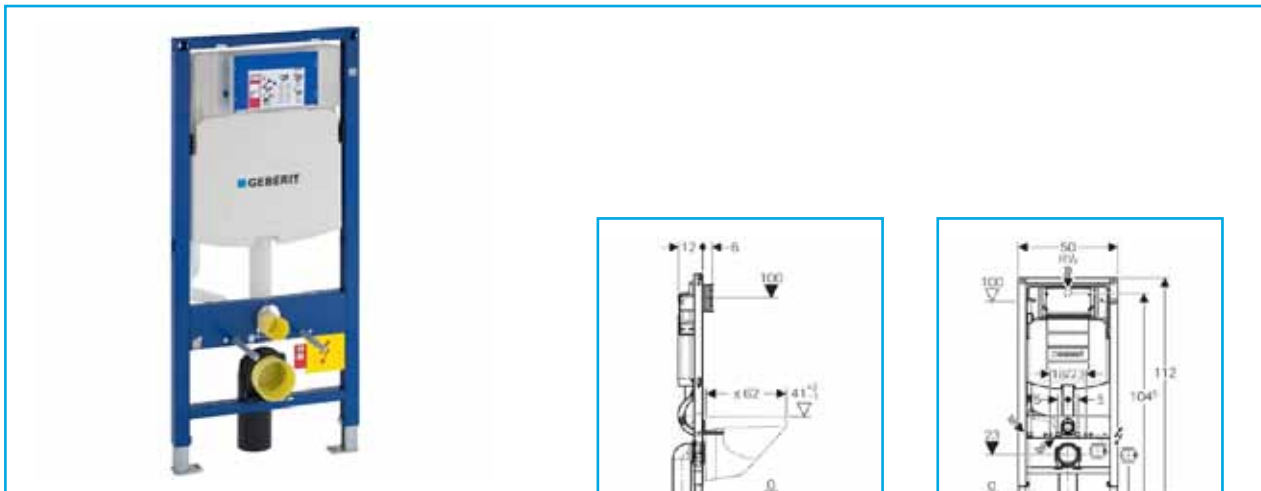

111.300.00.5 Εντοιχισμένο Καζανάκι GEBERIT DuoFix SIGMA

- για κρεμαστή λεκάνη
- εγκατάσταση σε τοίχο γυψοσανίδας ή ξύλινο τοίχο
- μεγάλη ροή 6 ή 7,5l – μικρή 3 ή 4l – διακοπόμενη 7,5 ή 6l
- εργοστασιακή ρύθμιση 6/3l
- ρυθμιζόμενα γαλβανισμένα ποδαρικά στήριξης
- αυτοφερόμενο πλαίσιο στήριξης για κρεμαστή λεκάνη
- πλήρες σετ στερέωσης για WC, κοχλίες M12
- σύνδεση παροχής νερού στο κέντρο, πίσω ή πάνω
- κουτί προστασίας για άνοιγμα πρόσβασης
- σετ σύνδεσης κρεμαστής λεκάνης
- υλικά στερέωσης
- πλήρες μονωμένο κατά της εφίδρωσης
- συνδυάζεται με πλακέτες SIGMA 01. BOLERO