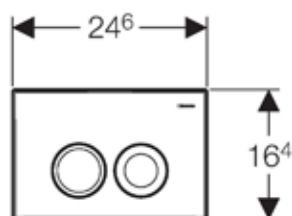

115.125.XX.1 Πλακέτα GEBERIT DELTA 21

- 115.125.21.1 Πλακέτα GEBERIT DELTA 21 Χρωμέ
- 115.125.46.1 Πλακέτα GEBERIT DELTA 21 Ματ
- 115.125.11.1 Πλακέτα GEBERIT DELTA 21 Λευκό