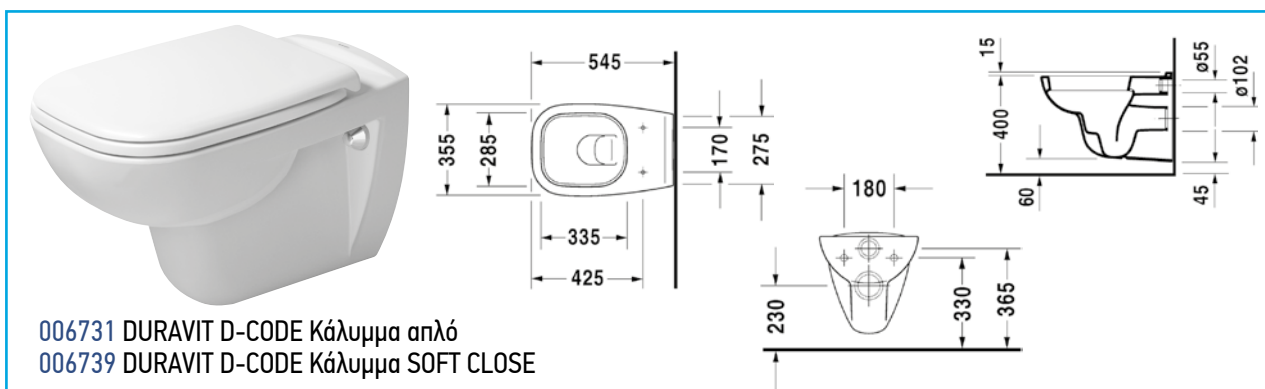

254609 Κρεμαστή λεκάνη DURAVIT ARCHITEC

253509 Κρεμαστή λεκάνη DURAVIT D-CODE

221109 Κρεμαστή λεκάνη DURAVIT D-CODE

220009 Κρεμαστή λεκάνη DURAVIT STARCK 3

222509 Κρεμαστή λεκάνη DURAVIT STARCK 3

222709 Κρεμαστή λεκάνη DURAVIT STARCK 3