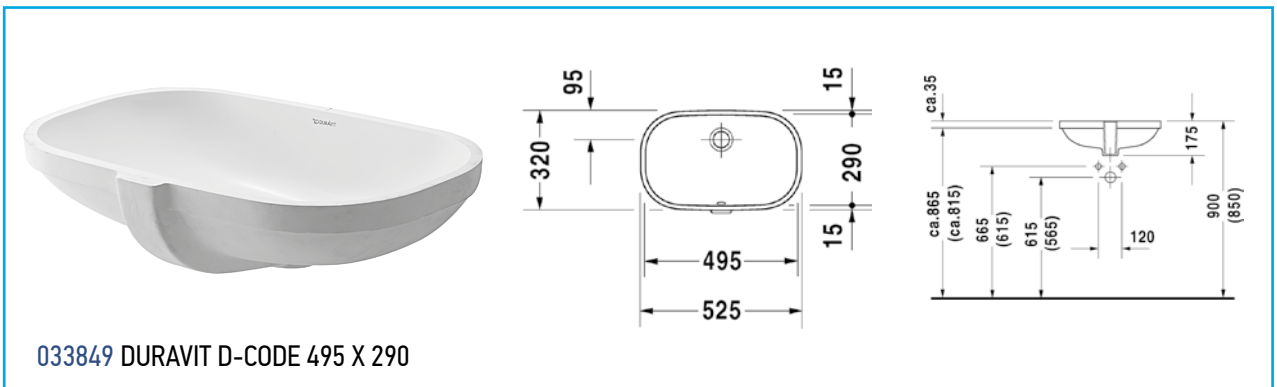

033849 DURAVIT D-CODE 495 X 290

030549 Υποκαθήμενος νιπτήρας DURAVIT P3 COMFORTS 490 X 365

030549 DURAVIT P3 COMFORTS 490 X 365

458.127.00.1 Εντοιχισμένο Καζανάκι GEBERIT Duofix DELTA

- για κρεμαστή λεκάνη
- εγκατάσταση σε τοίχο γυψοσανίδας (12cm)
- μεγάλη ροή 4.5l / 6l / 7.5l- μικρή ροή 3-4l
- εργοστασιακή ρύθμιση 6/3l
- ρυθμιζόμενα ποδαρικά στήριξης έως 20cm
- πλαίσιο στήριξης για κρεμαστή λεκάνη
- πλήρες σετ στερέωσης για WC, κοχλίες M12
- σύνδεση παροχής νερού στο κέντρο πίσω ή πάνω
- σετ σύνδεσης κρεμαστής λεκάνης
- υλικά στερέωσης
- πλήρες μονωμένο κατά της εφίδρωσης
- παροχή νερού με δυνατότητα σύνδεσης λεκάνης AquaClean
- αντάπτορας αποχέτευσης 90/100, για σύνδεση PVC
- συνδυάζεται με πλακέτες DELTA