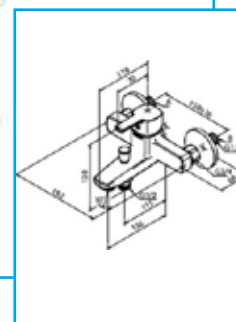

PINE 17821

Μπαταρία νιπτήρας DAMIXA PINE

- Κεραμικός μηχανισμός
- Με POP UP βαλβίδα
- Φίλτρο Rub-Clean
- Οικονομία νερού
- Φίλτρο 6l/min

PINE 17100

Μπαταρία λουτρού DAMIXA PINE

- Κεραμικός μηχανισμός
- Φίλτρο Rub-Clean
- Οικονομία νερού
- Αναμονή για σπирάλ 1/2"
- Περιλαμβάνει ροζέτες και γόνατα