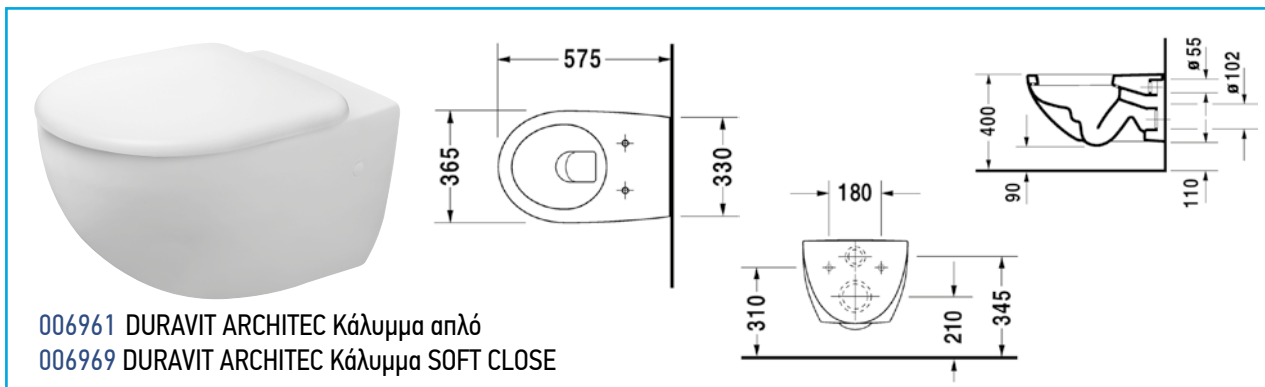

254609 Κρεμαστή λεκάνη DURAVIT ARCHITEC