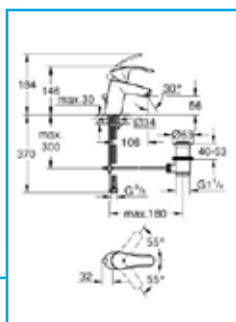

- Κεραμικός μηχανισμός 46mm
- Απαλή λειτουργία λαβής GROHE SilkMove®
- Ειδική επιχρωμίωση για αντοχή σε φθορές GROHE StarLight®
- Χρωμέ

33265002

**Μπαταρία νιπτήρας
GROHE EUROSMART COSMOPOLITAN**

- S-Size
- GROHE Silk Move® για απαλή κίνηση λάβης
- 35 χιλιοστά κεραμικός μηχανισμός
- GROHE Star Light® φινιρίσμα χρωμίου
- GROHE Eco Joy® με φίλτρο οικονομίας 5.7 l / min
- σύστημα ταχείας εγκατάστασης GROHE QuickFix®
- pop-up βαλβίδα 1 1/4"
- εύκαμπτοι σωλήνες σύνδεσης

33302002