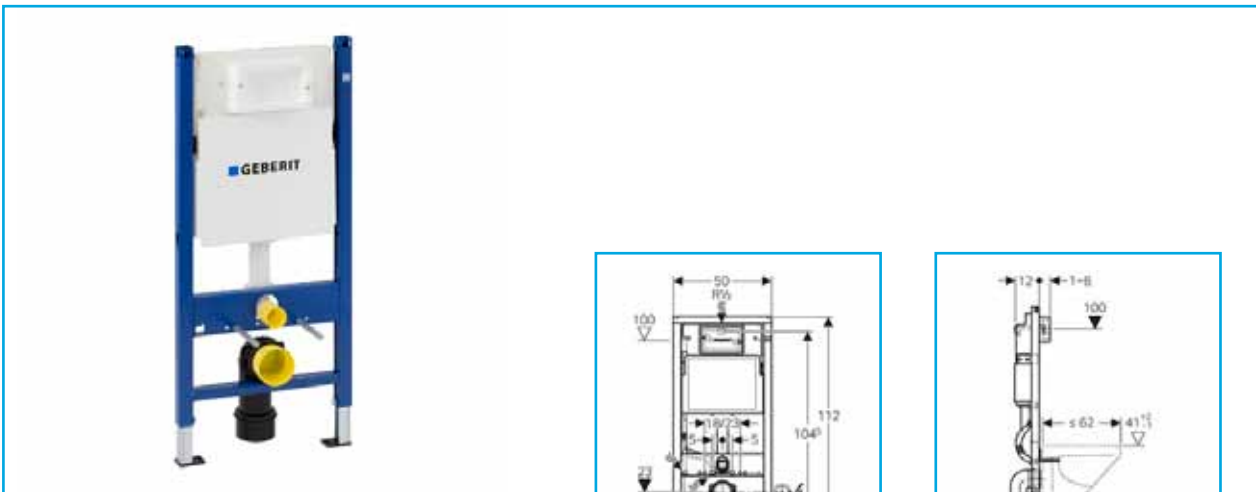

458.127.00.1 Εντοιχισμένο Καζανάκι GEBERIT Duofix DELTA

- για κρεμαστή λεκάνη
- εγκατάσταση σε τοίχο γυψοσανίδας (12cm)
- μεγάλη ροή 4.5l / 6l / 7.5l- μικρή ροή 3-4l
- εργοστασιακή ρύθμιση 6/3l
- ρυθμιζόμενα ποδαρικά στήριξης έως 20cm
- πλαίσιο στήριξης για κρεμαστή λεκάνη
- πλήρες σετ στερέωσης για WC, κοχλίες M12
- σύνδεση παροχής νερού στο κέντρο πίσω ή πάνω
- σετ σύνδεσης κρεμαστής λεκάνης
- υλικά στερέωσης
- πλήρες μονωμένο κατά της εφίδρωσης
- παροχή νερού με δυνατότητα σύνδεσης λεκάνης AquaClean
- αντάπτορας αποχέτευσης 90/100, για σύνδεση PVC
- συνδυάζεται με πλακέτες DELTA