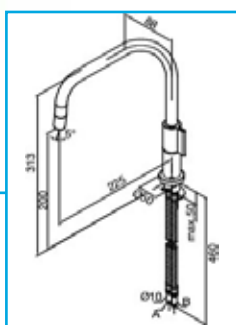

ORBIX 35047

- 120° περιορισμός περιστροφής
- Σταδιακή ρύθμιση θερμοκρασίας
- Ρύθμιση ροής νερού από ρουζούνι
- Περιστρεφόμενο ρουζούνι
- Χρωμέ
- με σύστημα X-CHANGE

PINE 17066

- Κεραμικός μηχανισμός
- Οικονομία νερού
- Φίλτρο 8l/min
- Φίλτρο Rub-Clean
- Περιστρεφόμενο ρουζούνι
- 120° περιορισμός περιστροφής
- Ψηλό ρουζούνι

PINE 17000

- Κεραμικός μηχανισμός
- Οικονομία νερού
- Φίλτρο 8l/min
- Φίλτρο Rub-Clean
- Περιστρεφόμενο ρουζούνι
- 120° περιορισμός περιστροφής

ROWAN 67120

- Κεραμικός μηχανισμός
- Οικονομία νερού
- Αποσπώμενο ντουςάκι
- Ντουςάκι 2 ροών
- Περιστρεφόμενο ρουζούνι
- Φίλτρο Rub-Clean