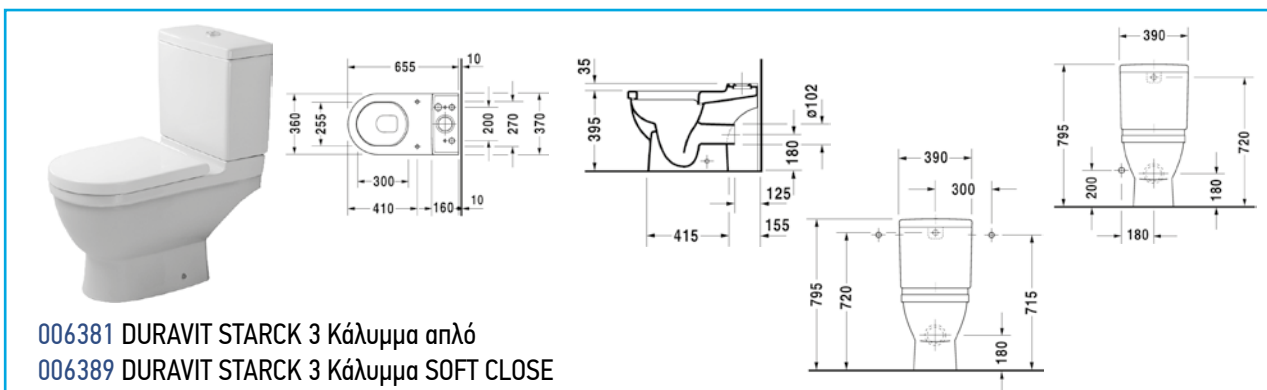

012609 Λεκάνη χαμηλής πίεσης DURAVIT STARCK 3 και καζανάκι 092000