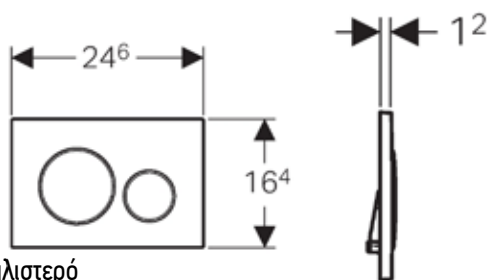

115.882.XX.1 Πλακέτα GEBERIT SIGMA 20

- 115.882.KJ.5 Πλακέτα GEBERIT SIGMA 20 Λευκό/Ματ/Λευκό
- 115.882.KH.5 Πλακέτα GEBERIT SIGMA 20 Γυαλιστερό/Ματ/Γυαλιστερό
- 115.882.KN.5 Πλακέτα GEBERIT SIGMA 20 Ματ/Γυαλιστερό/Ματ