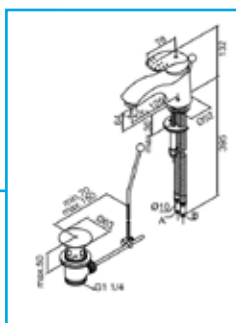

JUPITER 15921

- Κεραμικός μηχανισμός
- Αυτόματη βαλβίδα
- Με φίλτρο Rub - Clean
- Χρωμέ

JUPITER 15500

- Με ροζέτες και στηρίγματα τοίχου
- Αναμονή για σπирάλ 1/2
- Σταθερά κέντρα 150mm
- Αυτόματος διακόπτης αλλαγής της ροής νερού
- Χρωμέ

PINE 17821

- Κεραμικός μηχανισμός
- Με POP UP βαλβίδα
- Φίλτρο Rub-Clean
- Οικονομία νερού
- Φίλτρο 6l/min

PINE 17100

- Κεραμικός μηχανισμός
- Φίλτρο Rub-Clean
- Οικονομία νερού
- Αναμονή για σπирάλ 1/2"
- Περιλαμβάνει ροζέτες και γόνατα