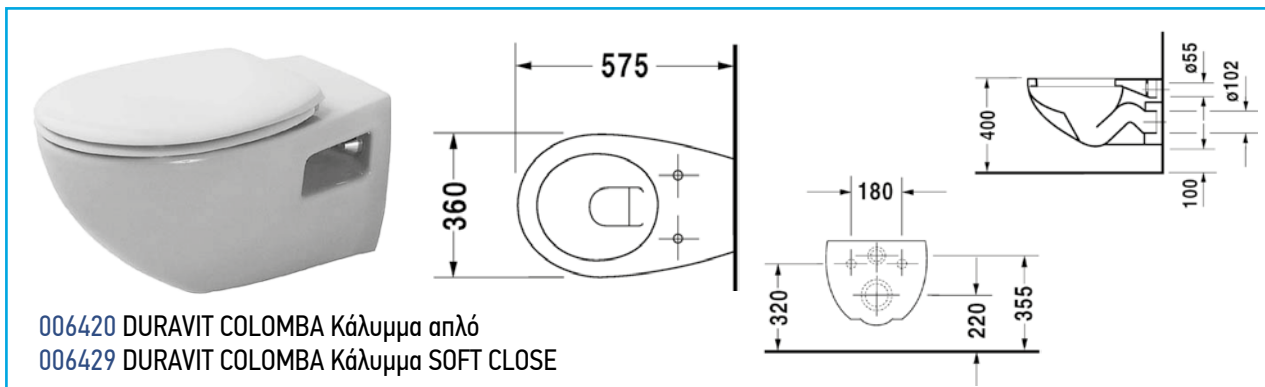

254709 Κρεμαστή λεκάνη DURAVIT COLOMBA