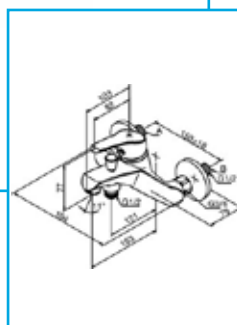

ROWAN 67821

Μπαταρία νιπτήρας DAMIXA ROWAN

- Κεραμικός μηχανισμός
- Με POP UP βαλβίδα
- Φίλτρο Rub-Clean
- Οικονομία νερού

ROWAN 67108

Μπαταρία λουτρού DAMIXA ROWAN

- Κεραμικός μηχανισμός
- Φίλτρο Rub-Clean
- Οικονομία νερού
- Αυτόματος διανεμητής νερού
- Αναμονή για σπирάλ 1/2"
- Σταθερά κέντρα 150mm
- Περιλαμβάνει ροζέτες και γόνατα