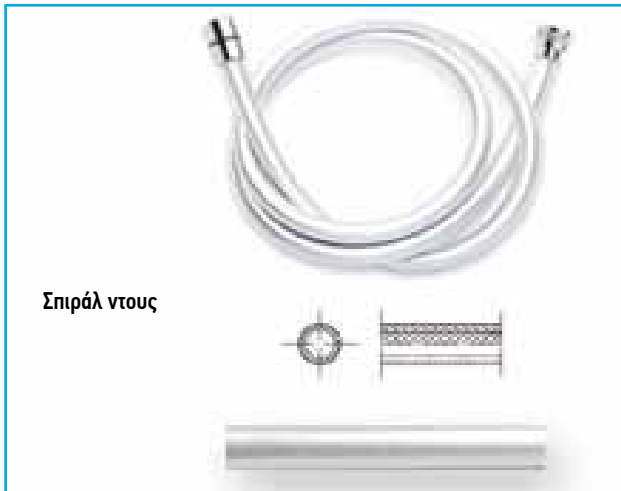

DISFLEX SILVER FLEXSFNF17579LS