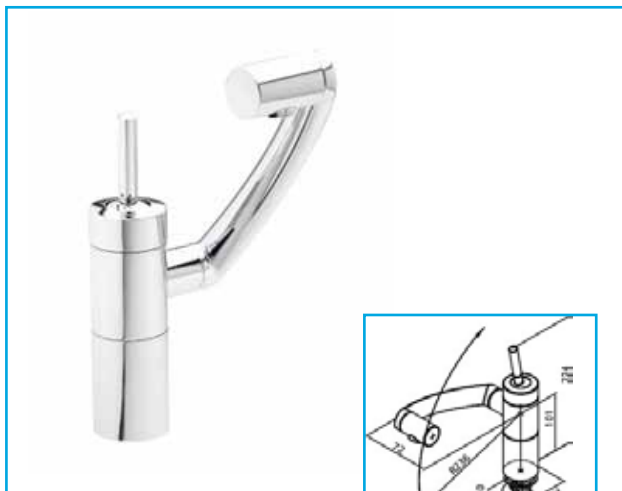

ARC 29000

Μπαταρία κουζίνας DAMIXA ARC

- Κεραμικός μηχανισμός
- Με ρυθμιζόμενο – περιστρεφόμενο φίλτρο
- Δυνατότητα 3 διαφορετικών κινήσεων περιστροφής (ρουξουνιού 90 μοιρών, κορμού 360 μοιρών, φίλτρου 360 μοιρών)
- Χρωματικοί συνδυασμοί:
  χρωμέ / χρωμέ – μαύρο / ανοξείδωτο / ανοξείδωτο – μαύρο

CLOVER 60047

Μπαταρία κουζίνας DAMIXA CLOVER

- Κεραμικός μηχανισμός
- 120° περιορισμός περιστροφής
- Περιστρεφόμενο ρουξούνι
- Φίλτρο rub-clean
- Χρωμέ
- Με σύστημα X-CHANGE.

FERN 68000

Μπαταρία κουζίνας DAMIXA FERN

- Κεραμικός μηχανισμός
- Σύστημα twist & save
- Περιστρεφόμενο ρουξούνι
- 120° περιοριστής περιστροφής
- Οικονομία νερού
- Φίλτρο Rub-Clean

G TYPE 72000

Μπαταρία κουζίνας DAMIXA G TYPE

- Κεραμικός μηχανισμός
- 120° περιορισμός περιστροφής
- Περιστρεφόμενο ρουξούνι
- Χρωμέ