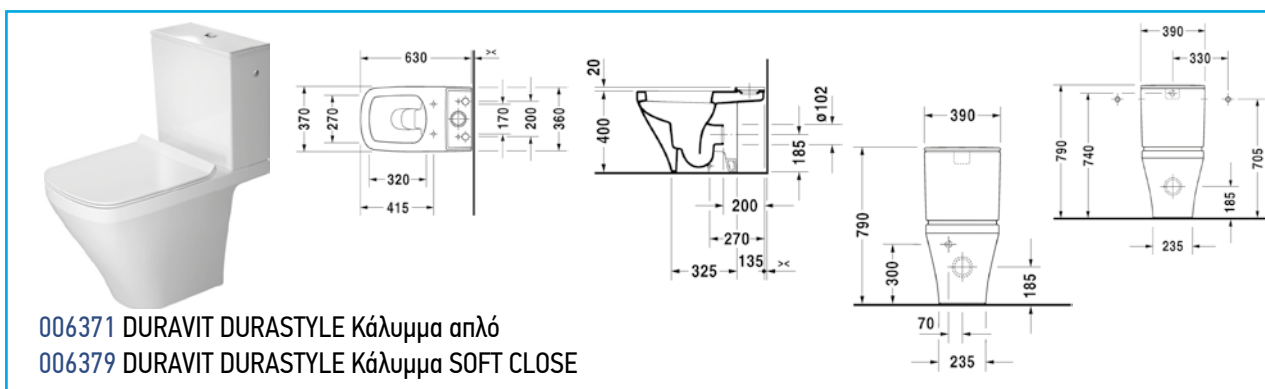

216209 Λεκάνη χαμηλής πίεσης DURAVIT DURASTYLE και καζανάκι 093500

006371 DURAVIT DURASTYLE Κάλυμμα απλό
006379 DURAVIT DURASTYLE Κάλυμμα SOFT CLOSE