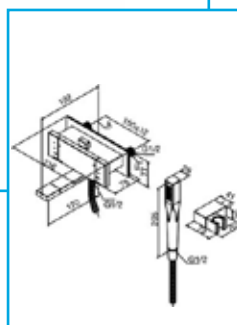

- Κεραμικός μηχανισμός
- Περιλαμβάνεται σετ (τηλέφωνο-σπирάλ-στήριγμα).
- Σταθερά κέντρα 150mm
- Με αυτόματο διανεμητή
- 1/2" αναμονή σπирάλ
- Περιστρεφόμενο ρουζούνι
- Χρωμέ.