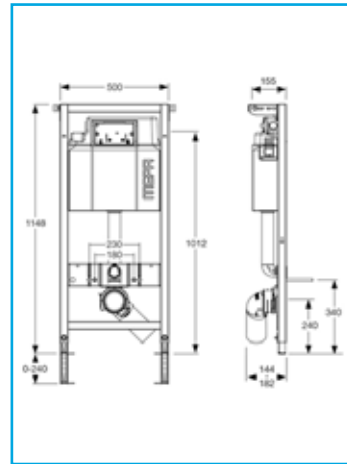

512319

Εντοιχισμένο καζανάκι ΜΕΡΑ VARIVIT 514101

- εγκατάσταση σε τοίχο γυψοσανίδα
- εργοστασιακή ρύθμιση 6/3 l
- μέγιστη ροή 7,5l
- ρυθμιζόμενο ύψος
- με βάση στήριξης κρεμαστής λεκάνης
- συμπεριλαμβάνει βάση στήριξης σε τοίχο
- χειρισμός από μπροστά
- συμπεριλαμβάνει πλακέτα ΜΕΡΑorbit421810 χρωμέ γυαλιστερή