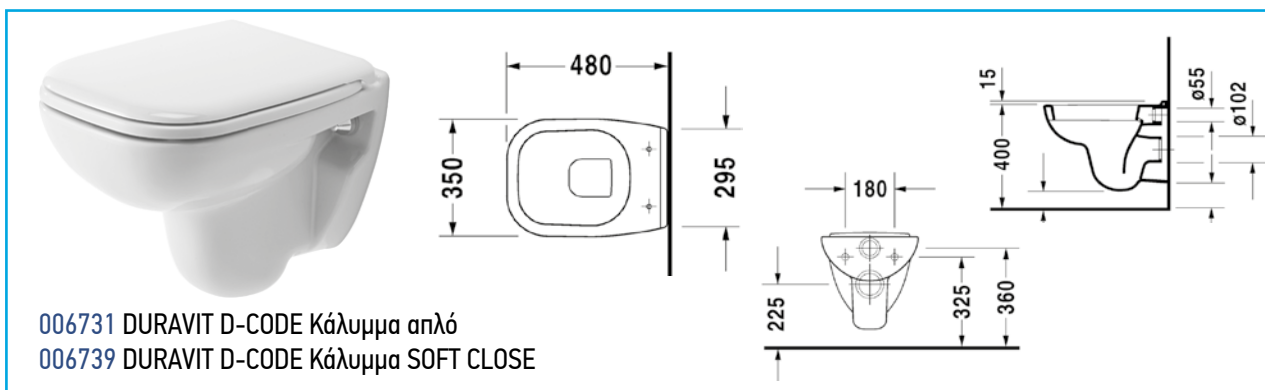

254609 Κρεμαστή λεκάνη DURAVIT ARCHITEC

253509 Κρεμαστή λεκάνη DURAVIT D-CODE

221109 Κρεμαστή λεκάνη DURAVIT D-CODE

220009 Κρεμαστή λεκάνη DURAVIT STARCK 3

222509 Κρεμαστή λεκάνη DURAVIT STARCK 3

222709 Κρεμαστή λεκάνη DURAVIT STARCK 3