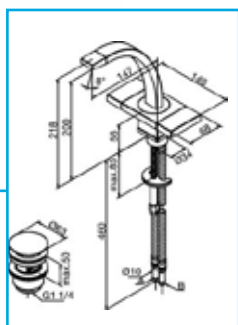

- Κεραμικός μηχανισμός
- Με βαλβίδα λειτουργίας CLICK-CLUCK
- Περιστρεφόμενο ρουζούνι
- 120° περιορισμός περιστροφής