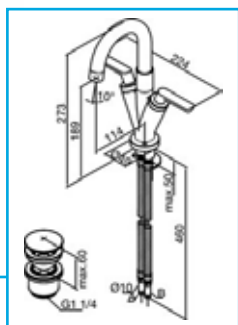

ROWAN 67821

Μπαταρία νιπτήρας DAMIXA ROWAN

- Κεραμικός μηχανισμός
- Με POP UP βαλβίδα
- Φίλτρο Rub-Clean
- Οικονομία νερού

ROWAN 67108

Μπαταρία λουτρού DAMIXA ROWAN

- Κεραμικός μηχανισμός
- Φίλτρο Rub-Clean
- Οικονομία νερού
- Αυτόματος διανεμητής νερού
- Αναμονή για σπирάλ 1/2"
- Σταθερά κέντρα 150mm
- Περιλαμβάνει ροζέτες και γόνατα

VENUS 16847

Μπαταρία νιπτήρας DAMIXA VENUS

- Κεραμική κεφαλή
- Ρουζούνι 110 mm
- Περιστρεφόμενο ρουζούνι
- Βαλβίδα λειτουργίας CLICK - CLUCK
- Χρωμέ
- Με σύστημα σύνδεσης X-CHANGE

VENUS 16100

Μπαταρία λουτού DAMIXA VENUS

- Κεραμική κεφαλή
- Με ροζέτες και στηρίγματα τοίχου
- Αναμονή για σπирάλ 1/2"
- Με αυτόματο διακόπτη αλλαγής νερού
- Σταθερά κέντρα 150mm
- Χρωμέ