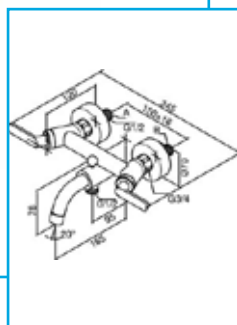

ROWAN 67821

Μπαταρία νιπτήρας DAMIXA ROWAN

- Κεραμικός μηχανισμός
- Με POP UP βαλβίδα
- Φίλτρο Rub-Clean
- Οικονομία νερού

ROWAN 67108

Μπαταρία λουτρού DAMIXA ROWAN

- Κεραμικός μηχανισμός
- Φίλτρο Rub-Clean
- Οικονομία νερού
- Αυτόματος διανεμητής νερού
- Αναμονή για σπирάλ 1/2"
- Σταθερά κέντρα 150mm
- Περιλαμβάνει ροζέτες και γόνατα

VENUS 16847

Μπαταρία νιπτήρας DAMIXA VENUS

- Κεραμική κεφαλή
- Ρουζούνι 110 mm
- Περιστρεφόμενο ρουζούνι
- Βαλβίδα λειτουργίας CLICK - CLUCK
- Χρωμέ
- Με σύστημα σύνδεσης X-CHANGE

VENUS 16100

Μπαταρία λουτού DAMIXA VENUS

- Κεραμική κεφαλή
- Με ροζέτες και στηρίγματα τοίχου
- Αναμονή για σπирάλ 1/2"
- Με αυτόματο διακόπτη αλλαγής νερού
- Σταθερά κέντρα 150mm
- Χρωμέ