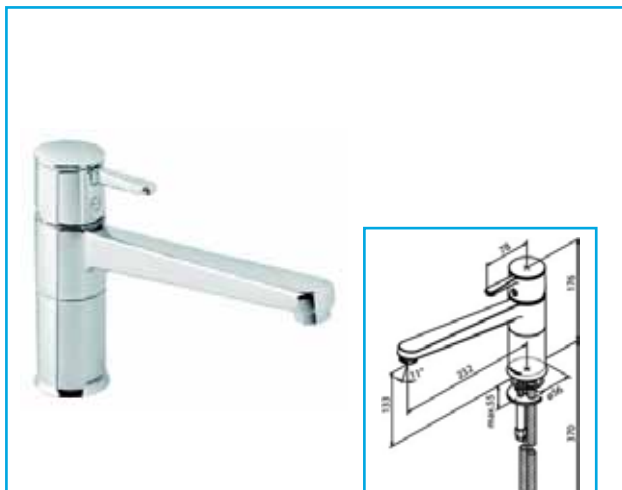

CLOVER 60047

Μπαταρία κουζίνας DAMIXA CLOVER

- Κεραμικός μηχανισμός
- 120° περιορισμός περιστροφής
- Περιστρεφόμενο ρουξούνι
- Φίλτρο rub-clean
- Χρωμέ
- Με σύστημα X-CHANGE.

FERN 68000

Μπαταρία κουζίνας DAMIXA FERN