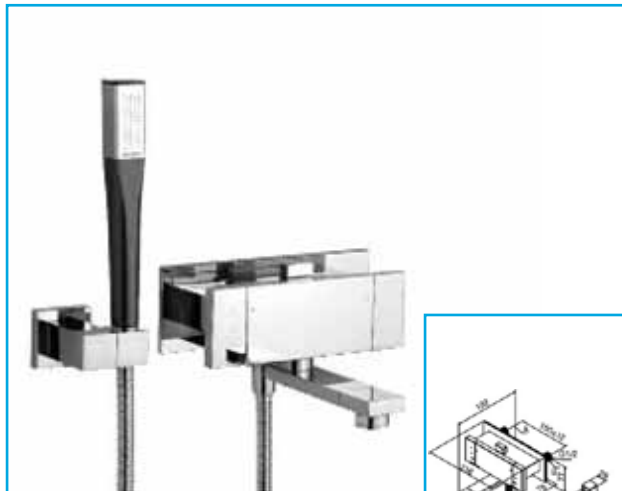

G TYPE 72100

Μπαταρία λουτρού DAMIXA G TYPE