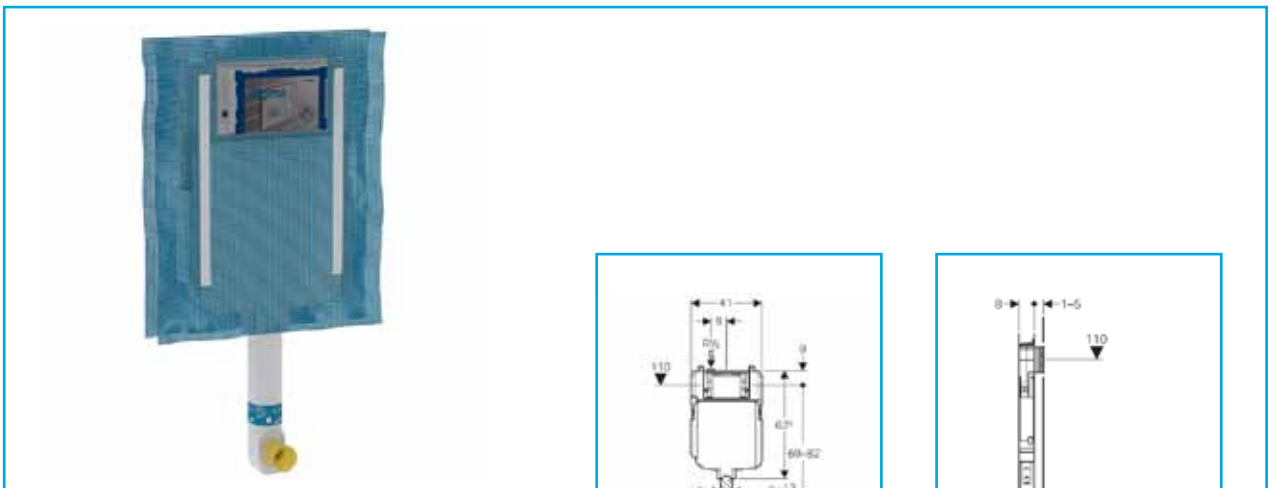

109.791.00.1 Εντοιχισμένο Καζανάκι GEBERIT Kombifix SIGMA

- για επιδαπέδια λεκάνη
- εγκατάσταση σε τοίχο με μονό τούβλο (8 cm)
- μεγάλη ροή 4,5l / 6l 7.5l – μικρή 3 – 4l
- εργοστασιακή ρύθμιση 6l & 3l
- σύνδεση νερού πάνω αριστερά
- χειρισμός από μπροστά
- πλήρως μονωμένο κατά τις εφίδρωσης
- ρύθμιση σωλήνα έκπλυσης κατά 2cm πάνω, 1cm κάτω
- πλαίσιο στήριξης με 4 σημεία
- σύνδεση παροχής νερού / γωνιακή βάνα 1/2
- σωλήνας έκπλυσης
- σωλήνας σύνδεσης έκπλυσης Φ45mm με σύνδεσμο (για λεκάνη που ακουμπά στον τοίχο)
- συνδυάζεται με πλακέτες SIGMA