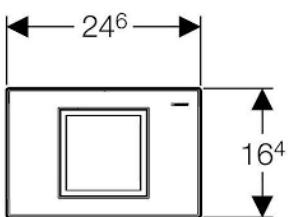

115.130.XX.1 Πλακέτα GEBERIT DELTA 40

- 115.130.21.1 Πλακέτα GEBERIT DELTA 40 Χρωμέ
- 115.130.46.1 Πλακέτα GEBERIT DELTA 40 Ματ
- 115.130.11.1 Πλακέτα GEBERIT DELTA 40 Λευκό