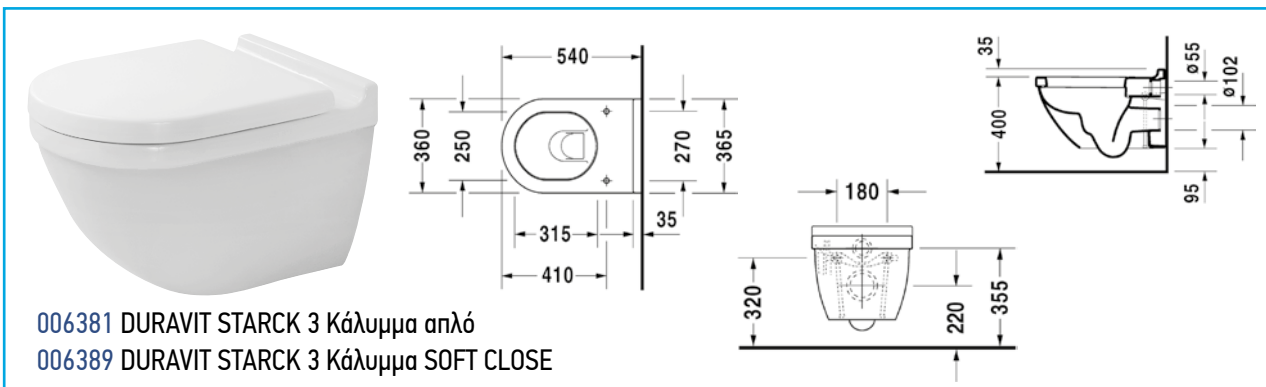

254609 Κρεμαστή λεκάνη DURAVIT ARCHITEC

253509 Κρεμαστή λεκάνη DURAVIT D-CODE

221109 Κρεμαστή λεκάνη DURAVIT D-CODE

220009 Κρεμαστή λεκάνη DURAVIT STARCK 3

222509 Κρεμαστή λεκάνη DURAVIT STARCK 3

222709 Κρεμαστή λεκάνη DURAVIT STARCK 3