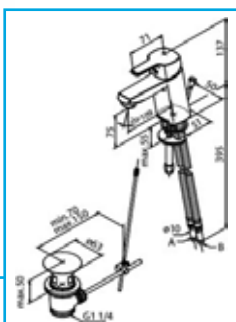

JUPITER 15921

- Κεραμικός μηχανισμός
- Αυτόματη βαλβίδα
- Με φίλτρο Rub - Clean
- Χρωμέ

JUPITER 15500

- Με ροζέτες και στηρίγματα τοίχου
- Αναμονή για σπирάλ 1/2
- Σταθερά κέντρα 150mm
- Αυτόματος διακόπτης αλλαγής της ροής νερού
- Χρωμέ

PINE 17821

- Κεραμικός μηχανισμός
- Με POP UP βαλβίδα
- Φίλτρο Rub-Clean
- Οικονομία νερού
- Φίλτρο 6l/min

PINE 17100

- Κεραμικός μηχανισμός
- Φίλτρο Rub-Clean
- Οικονομία νερού
- Αναμονή για σπирάλ 1/2"
- Περιλαμβάνει ροζέτες και γόνατα