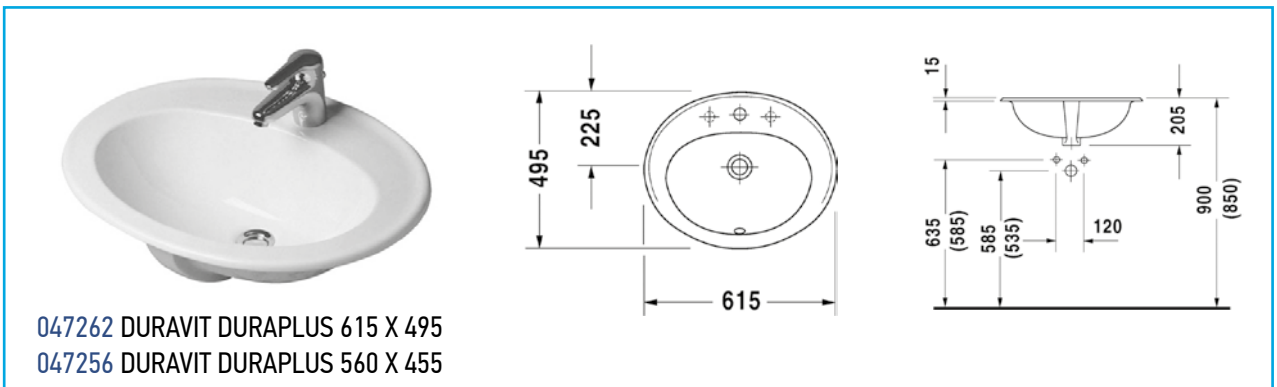

047262 Ένθετος νιπτήρας DURAVIT DURA PLUS 615 X 495

047262 DURAVIT DURAPLUS 615 X 495
047256 DURAVIT DURAPLUS 560 X 455