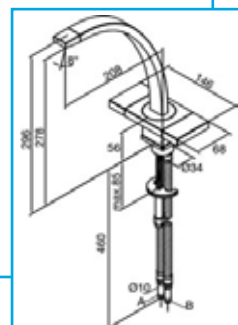

ARC 29000

Μπαταρία κουζίνας DAMIXA ARC

- Κεραμικός μηχανισμός
- Με ρυθμιζόμενο – περιστρεφόμενο φίλτρο
- Δυνατότητα 3 διαφορετικών κινήσεων περιστροφής (ρουξουνιού 90 μοιρών, κορμού 360 μοιρών, φίλτρου 360 μοιρών)
- Χρωματικοί συνδυασμοί:
  χρωμέ / χρωμέ – μαύρο / ανοξείδωτο / ανοξείδωτο – μαύρο

CLOVER 60047

Μπαταρία κουζίνας DAMIXA CLOVER

- Κεραμικός μηχανισμός
- 120° περιορισμός περιστροφής
- Περιστρεφόμενο ρουξούνι
- Φίλτρο rub-clean
- Χρωμέ
- Με σύστημα X-CHANGE.

FERN 68000

Μπαταρία κουζίνας DAMIXA FERN

- Κεραμικός μηχανισμός
- Σύστημα twist & save
- Περιστρεφόμενο ρουξούνι
- 120° περιοριστής περιστροφής
- Οικονομία νερού
- Φίλτρο Rub-Clean

G TYPE 72000

Μπαταρία κουζίνας DAMIXA G TYPE

- Κεραμικός μηχανισμός
- 120° περιορισμός περιστροφής
- Περιστρεφόμενο ρουξούνι
- Χρωμέ