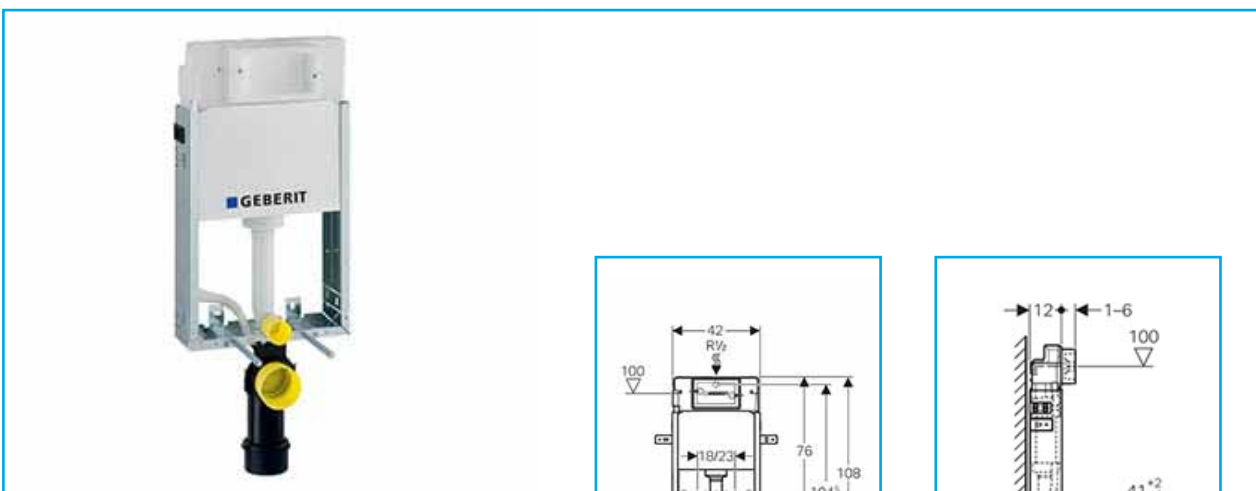

110.100.00.1 Εντοιχισμένο Καζανάκι GEBERIT Kombifix DELTA

- για κρεμαστή λεκάνη
- εγκατάσταση σε τοίχο με διπλό τούβλο (12cm)
- μεγάλη ροή 4.5l / 6l / 7.5l- μικρή 3 - 4l
- εργοστασιακή ρύθμιση 6/3l
- σύνδεση παροχής νερού στο κέντρο πίσω ή πάνω
- πλήρες μονωμένο κατά της εφίδρωσης
- παροχή νερού με δυνατότητα σύνδεσης λεκάνης AquaClean
- πλαίσιο στήριξης με 4 σημεία
- σετ σύνδεσης κρεμαστής λεκάνης
- κοχλίες στερέωσης M12
- συσταλή αποχέτευσης 90/110 καμπύλη αποχέτευσης 90
- συνδυάζεται με πλακέτες DELTA