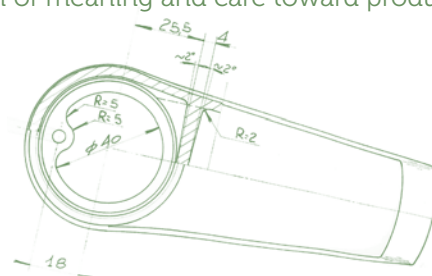

2014

Celebrating its sixtieth year of activity, Guglielmi rubinetterie looks at its past with the confidence of who has strong roots, on which a concrete and bright future can be built. Starting from the new edition of the company logo, with a look at the original colors and style, Guglielmi rubinetterie wishes to pay a due homage to its own history, so full of meaning and care toward product and quality.