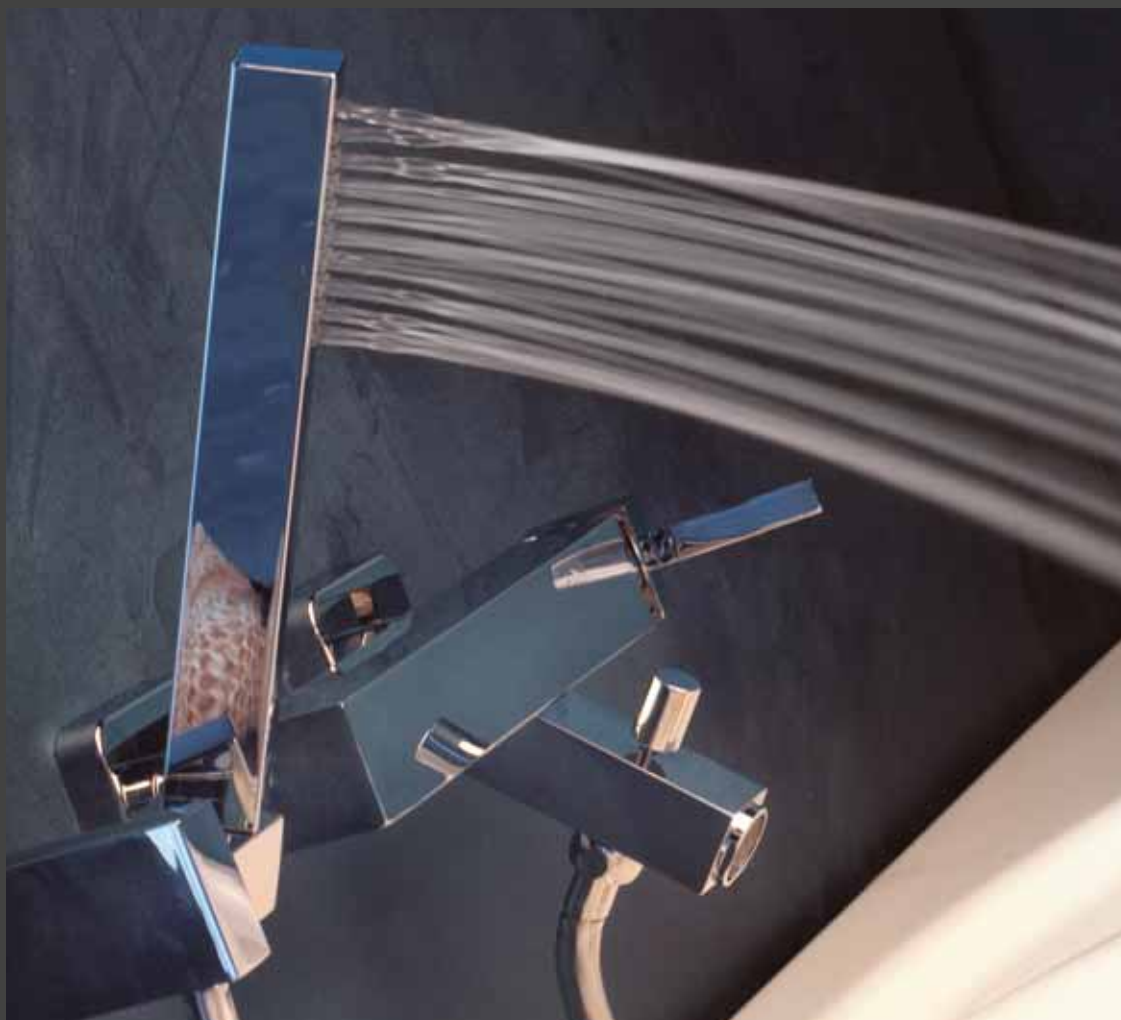

FFGG65800

FAGG65630