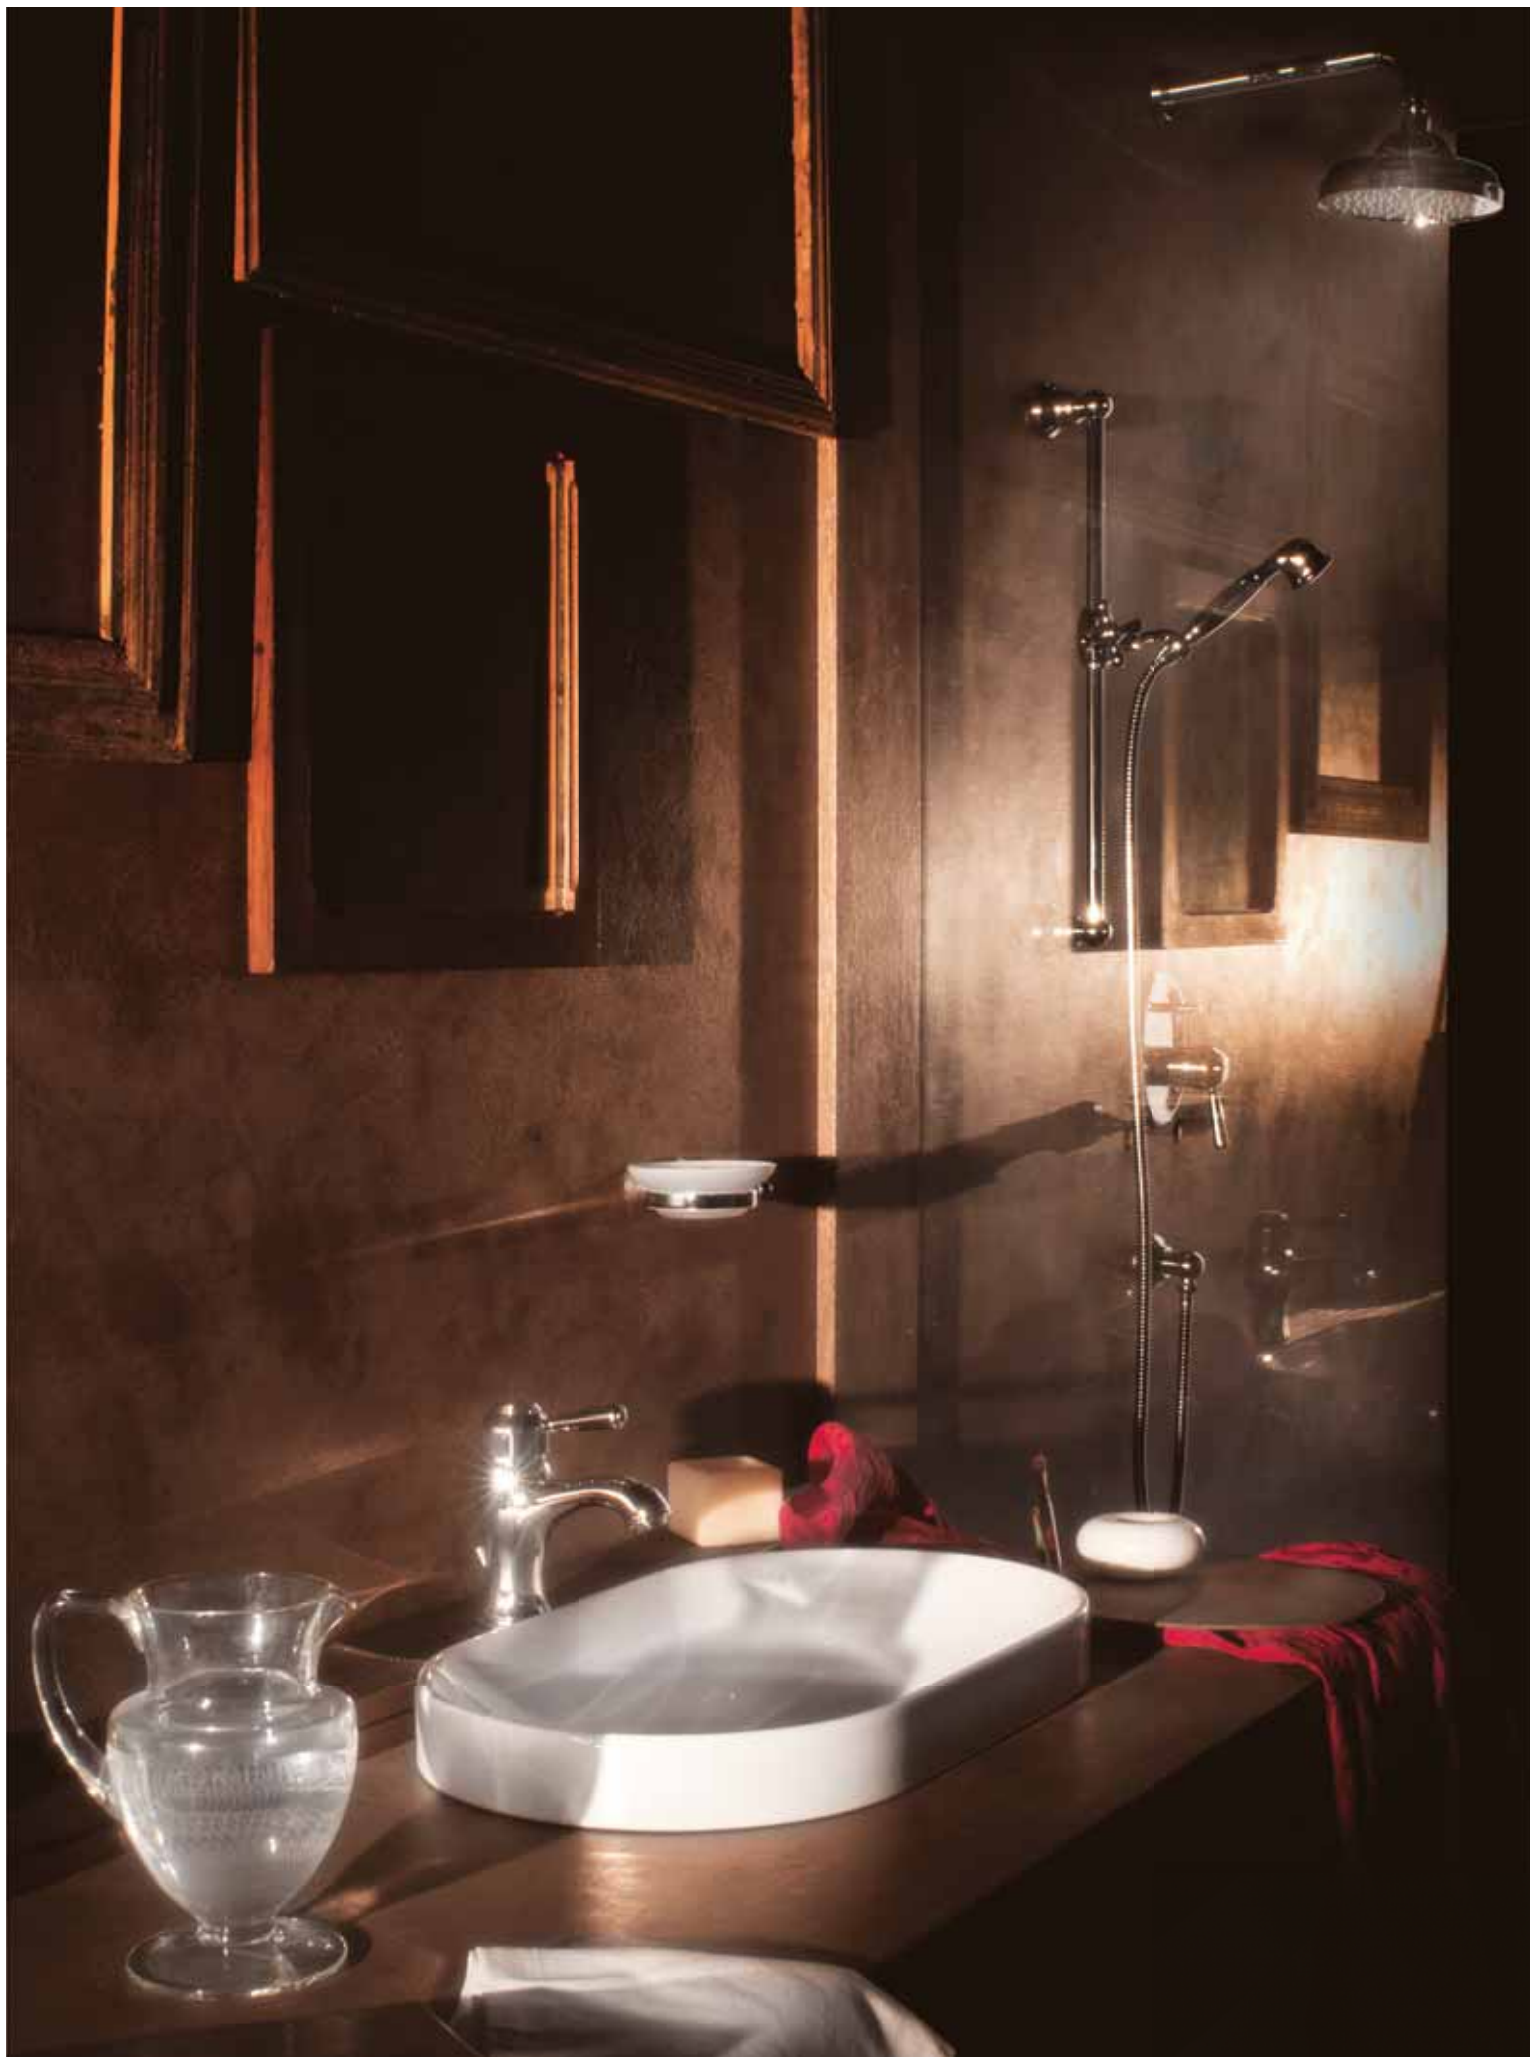

4. FIGD10034

Doccetta  
Handshower

5. FIGD10619

Supporto doccetta con presa acqua  
Handshower bracket with water supply

6. FIGD10182

Flessibile  
Flexible

7. FD96RN180

Appendiabiti  
Robe hook

**2. FD96RN180**

Appendiabiti  
Robe hook

**3. FAPU58630**

Gruppo per vasca esterno  
Wall mounted bath mixer

**4. FAPU58025**

Bordo vasca a quattro fori  
Four-holes bathtub mixer