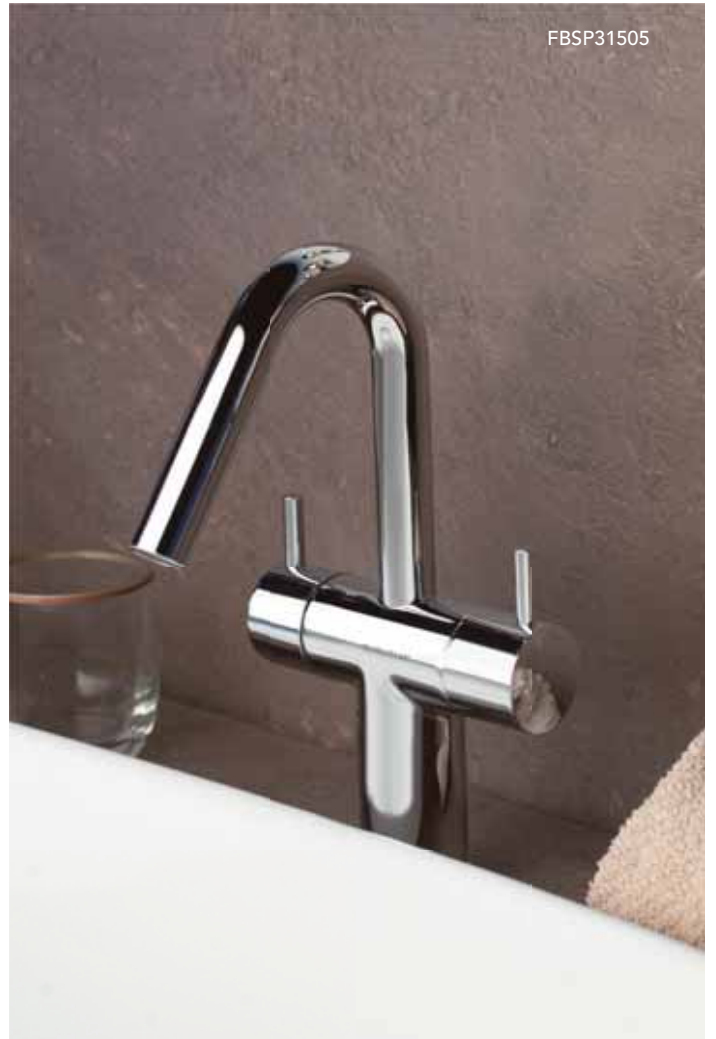

**4. FA97MM101**  
 Portasalviette a parete 45 cm  
 45 cm towel holder

**5. FICS10505**  
 Sifone  
 Siphon

F BSP29500

F BSP29500  
55 ACCIAIO SPAZZOLATO  
BRUSHED NICKEL

F BSP29962

FBSP71500

FBSP29964

1. FIGD10060  
Braccio doccia  
Shower arm