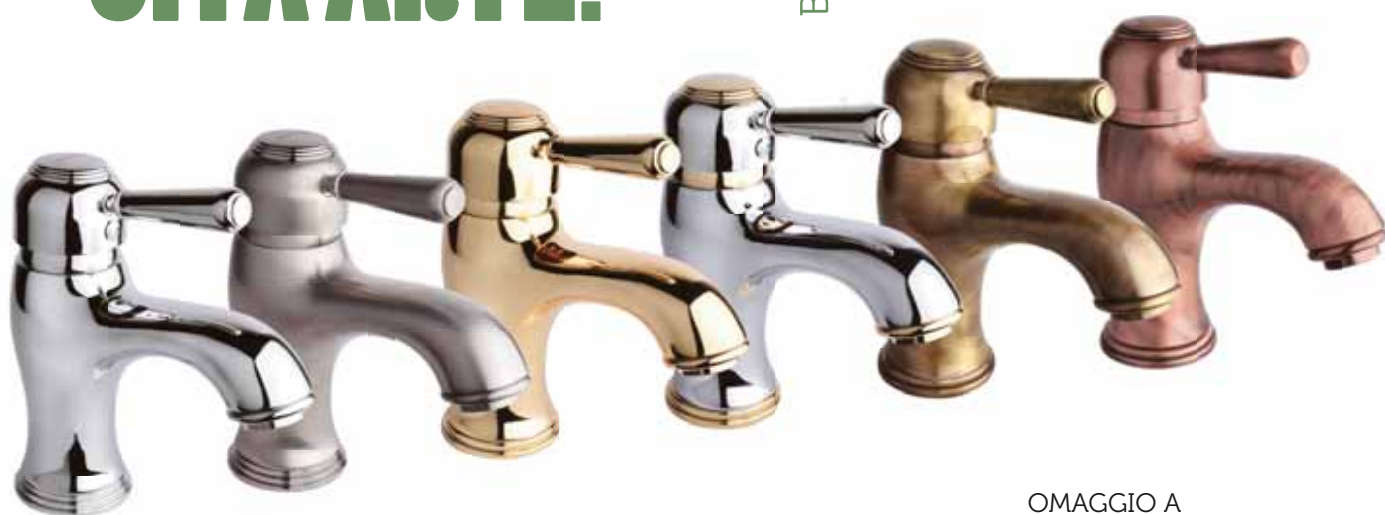

Arte

**IL METALLO,
LUCENTE,
SI FA NATURA.
E LA NATURA
SI FA ARTE.**

Bright metal becomes Nature.
And Nature becomes Art.

OMAGGIO A
TRIBUTE TO
il Caravaggio