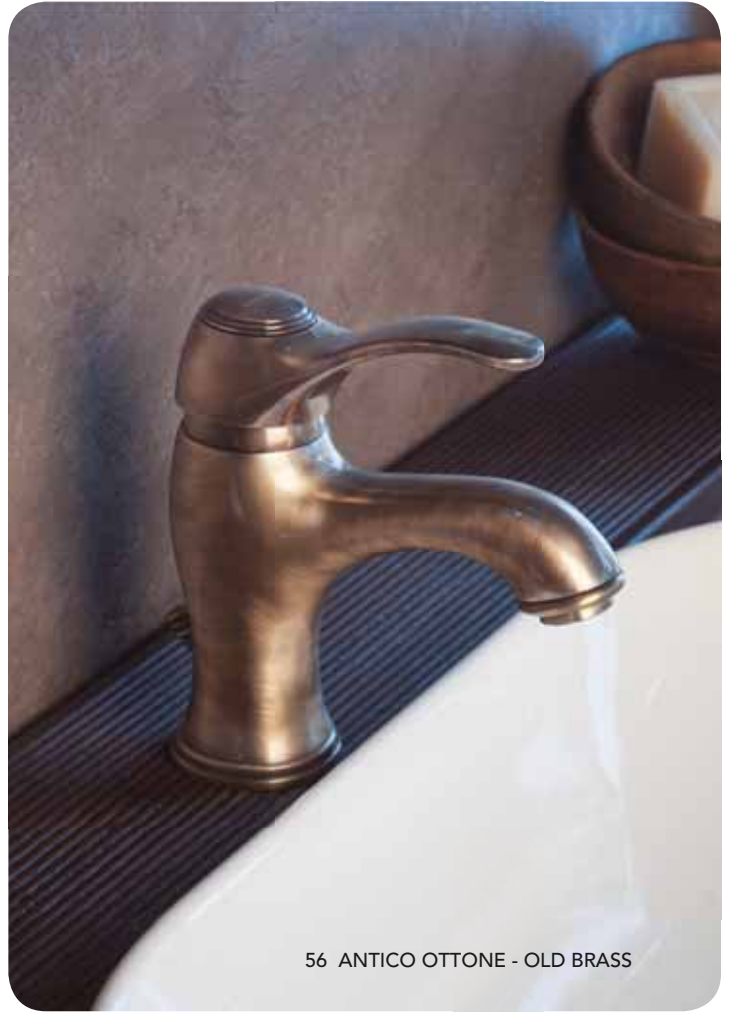

**INVENZIONE,  
INNOVAZIONE,  
EVOLUZIONE.**

CIT. R.L.MONTALCINI

37 ANTICO RAME - OLD COPPER

56 ANTICO OTTONE - OLD BRASS

55 ACCIAIO SPAZZOLATO  
BRUSHED NICKEL

1

2

3

4

5

6

7

1. FIGD10060  
Braccio doccia  
Shower arm

2. FIGD10061  
Soffione doccia  
Shower head

3. FICS10212  
Saliscendi  
Sliding rail

4. FIGD10018  
Doccetta  
Handshower