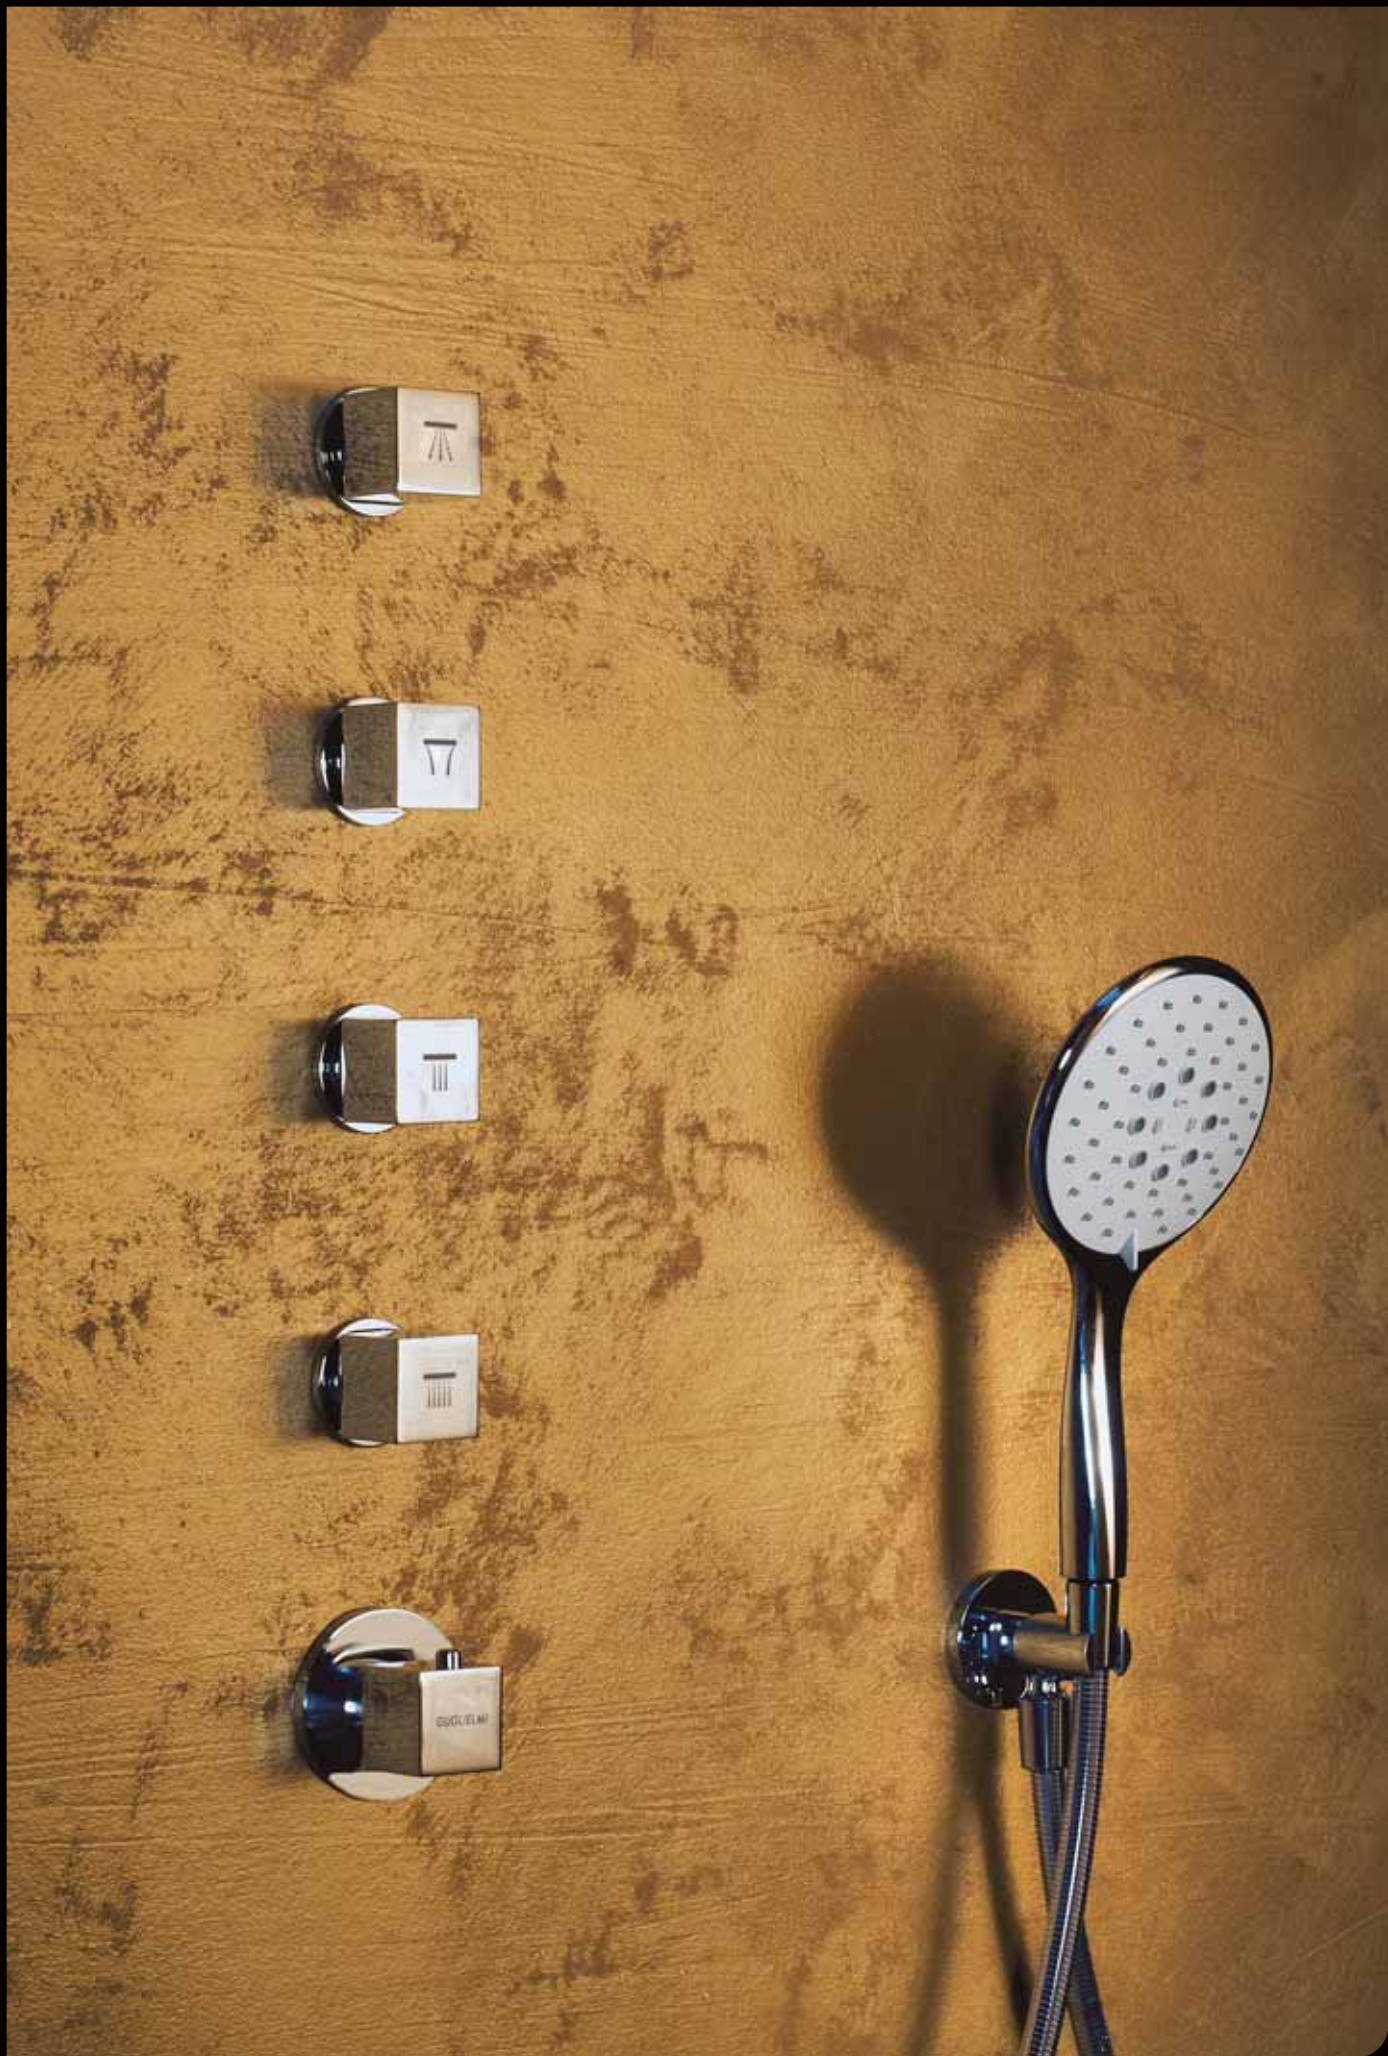

3. FIGD10927  
Doccetta multifunzione  
Multifunctions hand shower

4. FIGD10619  
Supporto doccetta con presa acqua  
Hand shower bracket with water supply

5. FIGD10155  
Flessibile  
Flexible hose

**1. FIAD80662**  
Soffione doccia cromoterapia  
Chromotherapy shower head