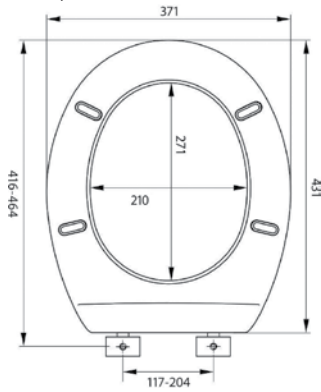

TOILET SEATS / DESKI SEDESOWE

MDF / MDF

05944