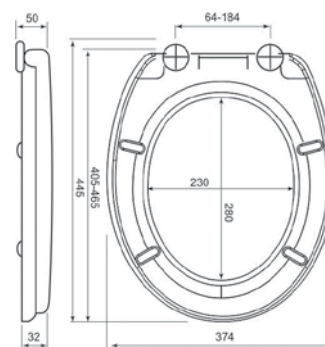

NICESEA

DECORATION ACCESSORIES / AKCESORIA DEKORACYJNE