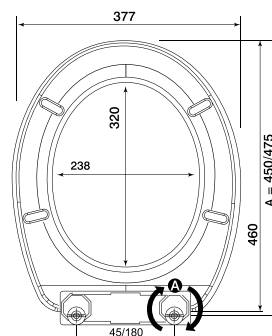

TOILET SEATS / DESKI SEDESOWE

PP - POLYPROPYLENE / POLIPROPYLEN

Jasmin

Jasmin 80925

white & green
biały i zielony

Malwa

80802

80803

80809

80810

80812

Lotos

80102

80112

Star

DUROPLAST

soft closing / wolnoopadająca

easy to clean system / łatwe czyszczenie

05580

NICESEA

DECORATION ACCESSORIES / AKCESORIA DEKORACYJNE