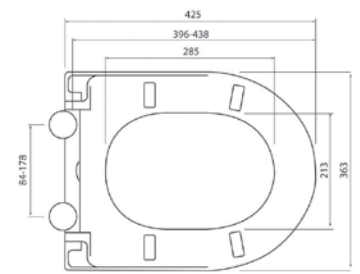

TOILET SEATS / DESKI SEDESOWE

Veno
DUROPLAST

NEW
2017

soft closing / wolnoopadająca
easy to clean system / łatwe czyszczenie

06915

Veno slim
DUROPLAST

NEW
2017

soft closing / wolnoopadająca
easy to clean system / łatwe czyszczenie

06913

Duroplast foto

05796

05797

Kids

PP - POLYPROPYLENE / POLIPROPYLEN

06026

Yucca

PP - POLYPROPYLENE / POLIPROPYLEN

80651

02706

02704

02715

02707

Yucca 05014

Yucca 05015

Yucca 05910

Yucca 80675

Yucca 04155

Yucca 80676

Yucca 05831

Yucca 05832

Yucca 05833