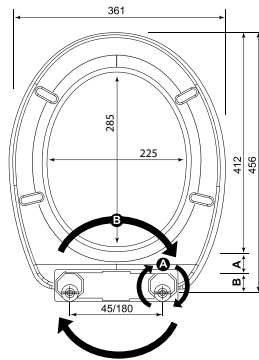

TOILET SEATS / DESKI SEDESOWE

PP - POLYPROPYLENE / POLIPROPYLEN

Lilia

	80302		02942
	80310		80304
	80303		80312
	02939		80309
	02940		

Iris

	80920		05866
	05867		

Iris 05829