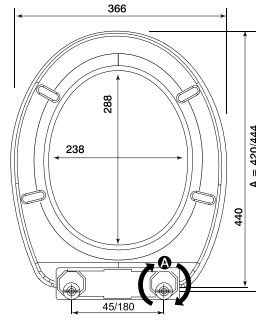

80302		02942
	80310		80304
	80303		80312
	02939		80309
	02940		

Lilia 80380