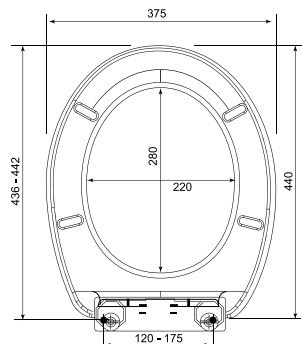

STAINLESS STEEL / STAL NIERDZEWNA

HOOKS / WIESZACZKI
self adhesive / samoprzylepne

05703 1 pc / 1 szt.	05700 1 pc / 1 szt.	05725 2 pcs / 2 szt.	05724 1 pc / 1 szt.	05721 2 pcs / 2 szt.	05720 2 pcs / 2 szt.	05718 2 pcs / 2 szt.
05723 1 pc / 1 szt.	05715 2 pcs / 2 szt.	05722 2 pcs / 2 szt.	05698 4 pcs / 4 szt.	05707 2 pcs / 2 szt.	05704 2 pcs / 2 szt.	05711 2 pcs / 2 szt.
	05716 4 pcs / 4 szt.					

POLYPROPYLENE / POLIPROPYLEN
self adhesive / samoprzylepne

05759 1 pc / 1 szt.	05756 4 pcs / 4 szt.	05763 1 pc / 1 szt.	05757 4 pcs / 4 szt.	05750 4 pcs / 4 szt.	05751 4 pcs / 4 szt.	05752 4 pcs / 4 szt.
05760	05755	05764	05758			
05761	05753	05762	05754			

SHOWER RODS / DRAŻKI PRYSZNICOWE

Stainless steel / stal nierdzewna

- **05779**
  (70 x 125 cm)
- **05781**
  (120 x 220 cm)

Aluminum / Aluminium

- **05778**
  (70 x 125 cm)
- **05780**
  (120 x 220 cm)

TOILET SEAT / DESKA SEDESOWA

Smile

POLYPROPYLENE / POLIPROPYLEN
soft closing / wolnoopadająca
easy to clean system / łatwe czyszczenie

05581