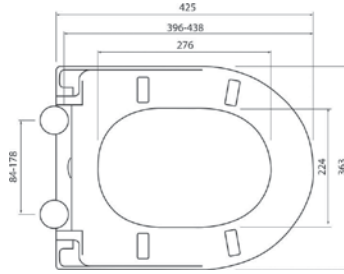

# TOILET SEATS / DESKI SEDESOWE

Veno  
DUROPLAST

NEW  
2017

soft closing / wolnoopadająca  
easy to clean system / łatwe czyszczenie

06915

Veno slim  
DUROPLAST

NEW  
2017

soft closing / wolnoopadająca  
easy to clean system / łatwe czyszczenie