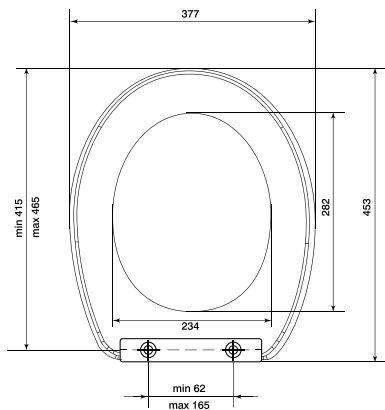

TOILET SEATS / DESKI SEDESOWE

MDF / MDF

Snail

PP - POLYPROPYLENE / POLIPROPYLEN

soft closing / wolnoopadająca

easy to clean system / łatwe czyszczenie

white / biały

easy to clean

easy to fix

Smart

DUROPLAST

soft closing / wolnoopadająca

easy to clean system / łatwe czyszczenie

white / biały

Smile

PP - POLYPROPYLENE / POLIPROPYLEN

soft closing / wolnoopadająca

easy to clean system / łatwe czyszczenie