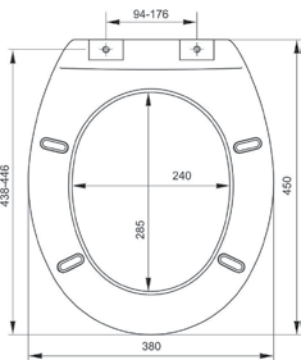

Duroplast foto

05796