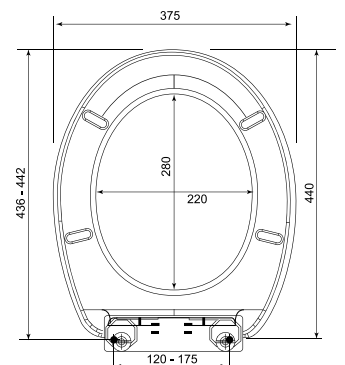

TOILET SEATS / DESKI SEDESOWE

MDF / MDF

Snail

PP - POLYPROPYLENE / POLIPROPYLEN

soft closing / wolnoopadająca

easy to clean system / łatwe czyszczenie

white / biały

easy to clean

easy to fix

Smart

DUROPLAST

soft closing / wolnoopadająca

easy to clean system / łatwe czyszczenie

white / biały

Smile

PP - POLYPROPYLENE / POLIPROPYLEN

soft closing / wolnoopadająca

easy to clean system / łatwe czyszczenie