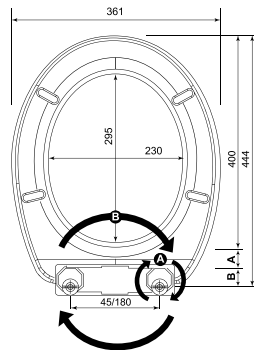

Yucca 05014