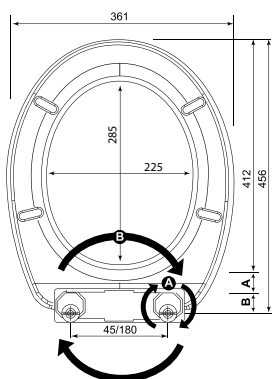

TOILET SEATS / DESKI SEDESOWE

PP - POLYPROPYLENE / POLIPROPYLEN

Jasmin

Jasmin 80925

white & green
biały i zielony

Malwa

80802

80803

80809

80810

80812

Lotos

80102

80112

Star

DUROPLAST

soft closing / wolnoopadająca

easy to clean system / łatwe czyszczenie

05580

NICESEA

DECORATION ACCESSORIES / AKCESORIA DEKORACYJNE