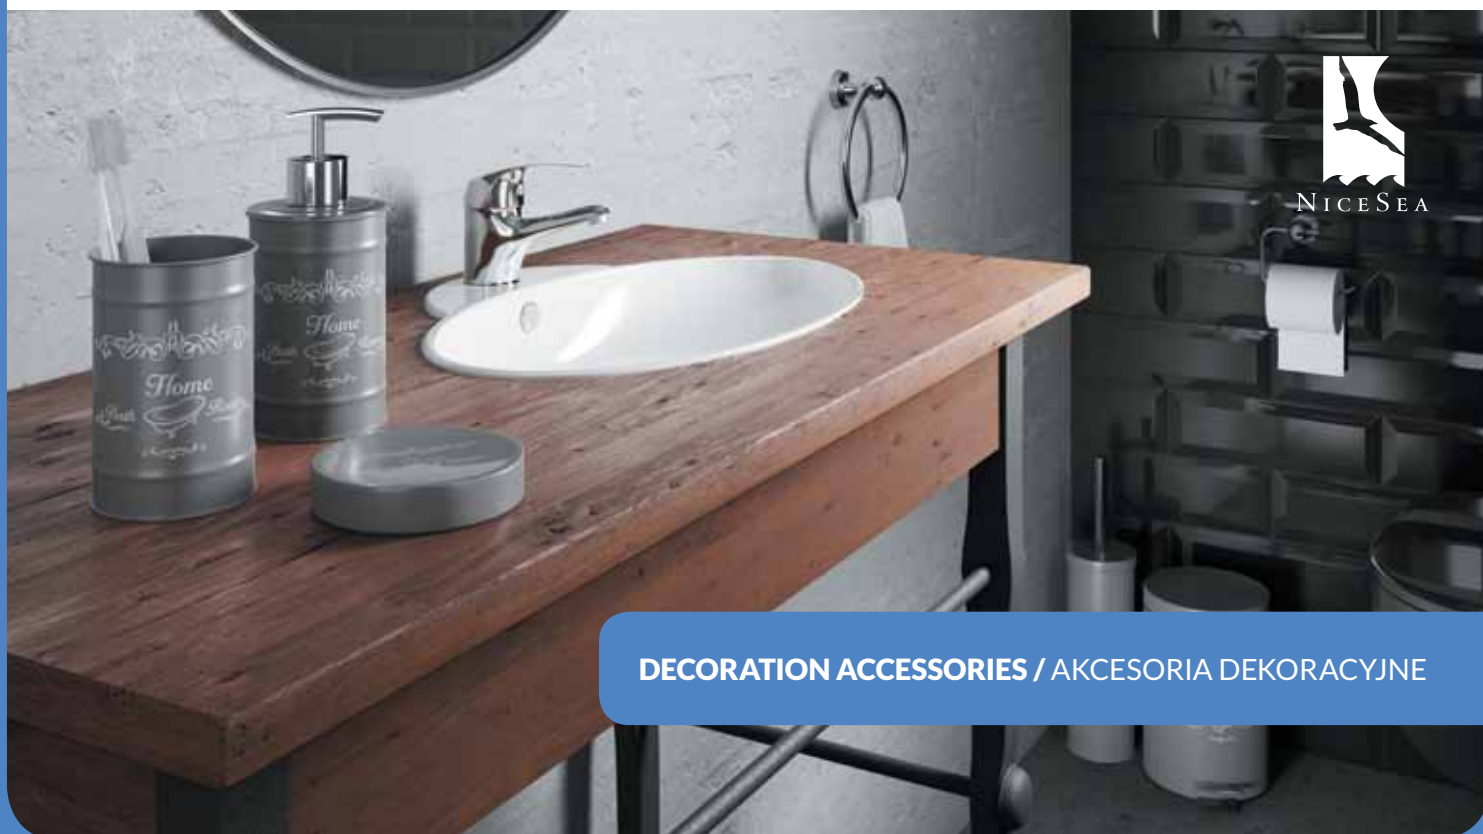

## Star

DUROPLAST

soft closing / wolnoopadająca

easy to clean system / łatwe czyszczenie

**05580**

**NICESEA**

DECORATION ACCESSORIES / AKCESORIA DEKORACYJNE