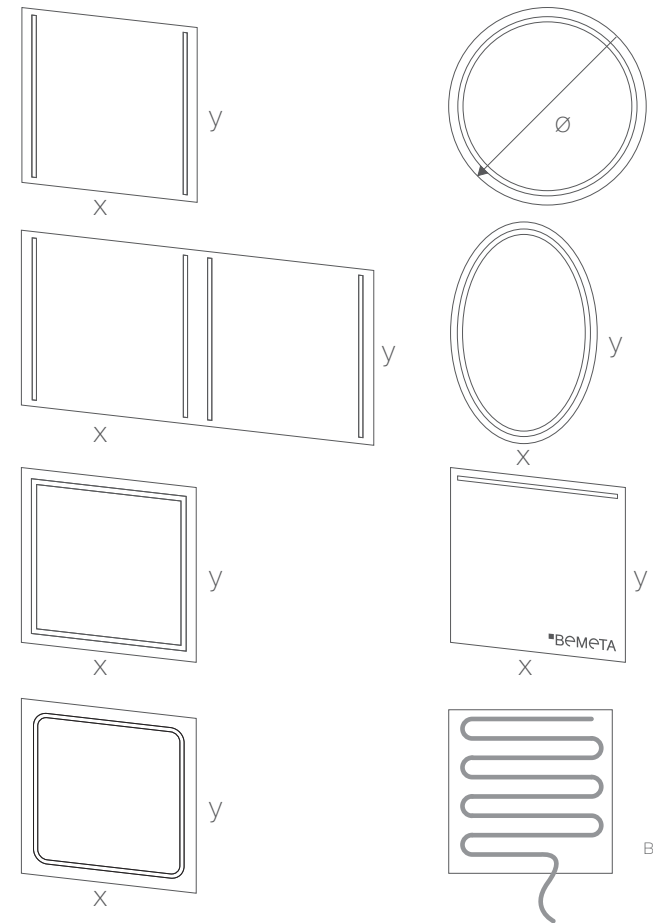

LED BACKLIT MIRRORS ATYPICAL

LED PODSVÍCENÁ ZRCADLA ATYPICKÁ / ATYPISCHE SPIEGEL MIT LED-BELEUCHTUNG /
ЗЕРКАЛА АТИПИЧНЫЕ С ЛЕД ПОДСВЕТКОЙ

- Mirrors with LED lighting options in warm or cold light. Customised production based on received customer requests - mirror shape, the size (YxX) and type of backlight (logo, character...). Basic version doesn't have on/off switch or heater - this can be ordered additionally.
- Zrcadla na zakázku s LED osvětlením ve variantách teplé nebo studené světlo. Jedná se o zakázkovou výrobu, zákazník si stanoví velikost (XxY), tvar zrcadla i podsvícení (logo, znak...). Zrcadlo v základu nemá vypínač ani vyhřívání, lze doobjednat.
- Der Spiegel mit LED-Beleuchtung in der Variante warmes oder kaltes Licht. Es geht um die kunden-spezifische Fertigung, der Kunde stellt die Größe (YxX), die Spiegelform und die Beleuchtung (Logo, Zeichen...) fest. Der Spiegel in der Basis hat keinen Schalter und keine Beheizung, es ist möglich es zu bestellen.
- Зеркала под заказ, светодиодное освещение – теплый или холодный свет. Под заказ клиента зеркала производим в различных размерах (XxY), с подсветкой или без, с нагреванием или без, с логотипом, символом... Выключатель и нагревание не входят в основное предложение – их можно заказать дополнительно.

Mirror heater pad
Vyhřívání zrcadla
Beheizung des Spiegels
Подогревом зеркала

chrome chrom Chrom Хром	brass mosaz Messing латунь	glass sklo Glas стекло

BATHROOM MIRRORS / KOSMETICKÁ ZRCÁTKA