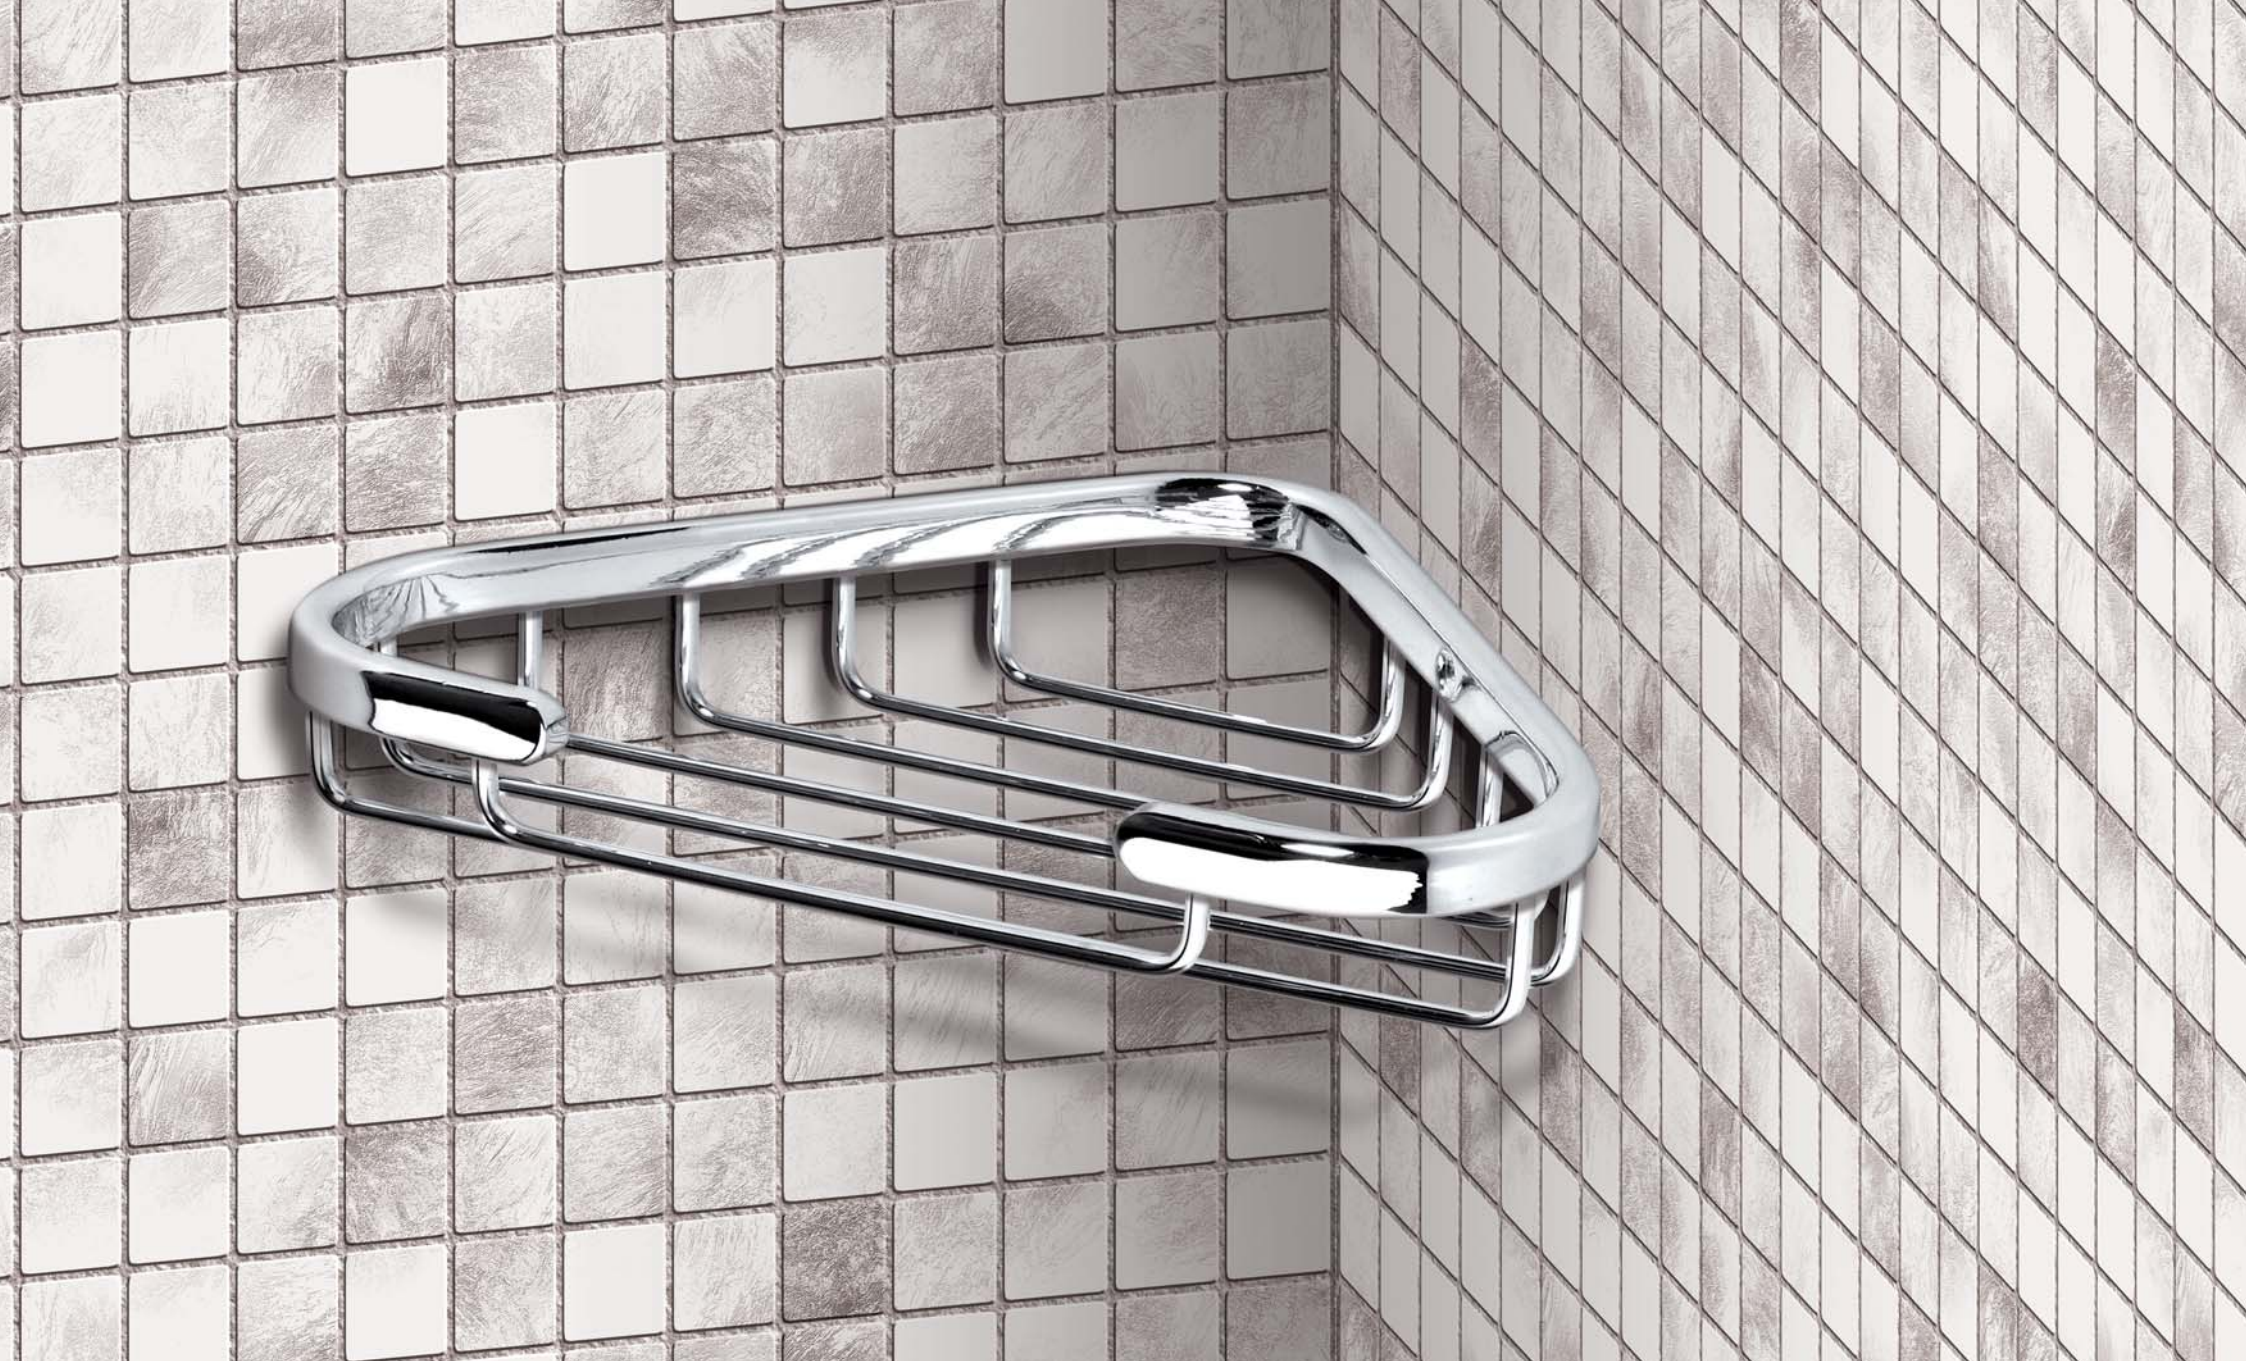

OMEGA

\*UV glue is not included. / UV lepidlo není součástí balení. / UV Kleber ist nicht in der Packung enthalten. / Предназначено для UV клея. Клей не включен в комплект.

CYTRO

■ Soap basket, polished  
Mýdlenka obdélková lesk  
Seifenkorb, poliert  
Мыльница нержавейка блеск  
300 x 26 x 115 mm  
[102308081](#)