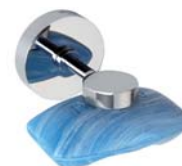

■ Magnetic soap holder
Magnetická mýdlenka
Magnetseifenhalter
Мыльница магнетическая
55 x 55 x 70 mm
[104108202](#)