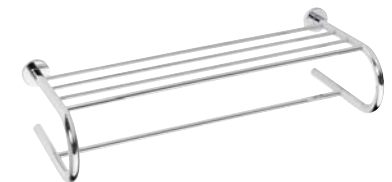

■ "U" type double towel rack
Polička na ručníky typ U s hrazdou
Handtuchablage, U-Form
Полочка для полотенец тип U
655 x 165 x 270 mm
104205172

chrome	brass	glass	polished
chrom	mosaz	sklo	lesk
Chrom	Messing	Glas	poliert
Хром	латунь	стекло	блеск