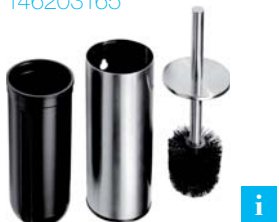

matt / polished
mat / lesk
gebürstet / poliert
мат / блеск

- Free standing toilet paper holder
  Zásobník toaletního papíru volně stojící
  Freistehender Papierrollenhalter
  Держатель туалетной бумаги
  отдельностоящий
  120 x 352 x 120 mm
  146203165

- Toilet brush holder, free standing
  WC štětka miska sklo na postavení
  WC-Bürstengarnitur mit Glasbehälter
  Туалетная щетка с держателем наполный
  (стекло)
  110 x 400 x 130 mm
  104113105; 104113109

- Wall mounted toilet brush with glass dish
  WC štětka miska sklo
  WC-Bürstengarnitur mit Glasbehälter
  Туалетная щетка с держателем
  настенный (стекло)
  115 x 360 x 130 mm
  104113015; 104113019

- Wall mounted toilet brush
  WC štětka válcová malá
  WC-Bürstengarnitur
  Туалетная щетка с держателем
  настенный (металл)
  90 x 380 x 115 mm
  102313075; 102313079

- Toilet brush holder, free standing
  or hanging
  WC štětka válcová na postavení
  nebo pověšení
  WC-Bürstengarnitur
  Туалетная щетка с держателем высокая
  напольный и настенный (металл)
  95 x 390 x 105 mm
  102313065; 102313069