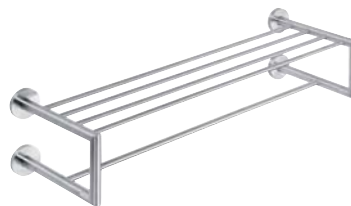

■ Double towel holder  
Držák ručníků dvojitý  
Doppelhandtuchhalter  
Двойной держатель полотенца  
655 x 55 x 125 mm  
104204055

■ Double swing arm towel holder  
Držák ručníků dvojitý otočný  
Doppelhandtuchhalter  
Полотенцедержатель двойной поворотный  
55 x 165 x 440 mm  
104204105

■ Ring towel holder  
Kruh  
Handtuchring  
Кольцо для полотенец  
160 x 190 x 50 mm  
104104065

■ Glass shelf  
Polička skleněná  
Glasablage  
Полочка стеклянная  
600 x 55 x 130 mm  
104102045

■ Glass shelf, corner model  
Polička skleněná rohová  
Glasablage Eckmodell  
Полочка стеклянная угловая  
244 x 55 x 244 mm  
104102015