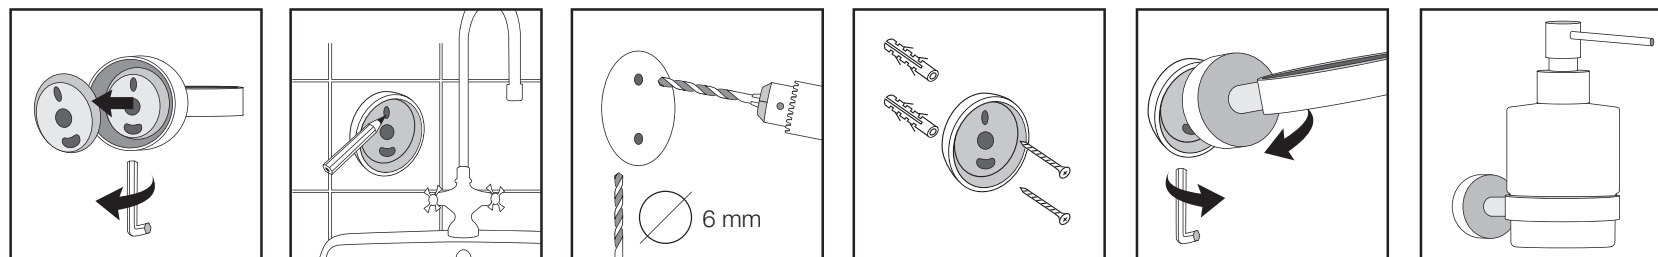

MOUNTING INSTRUCTION / MONTÁŽNÍ NÁVOD / MONAGEANLEITUNG / УСТАHOВКА:

CLEANING INSTRUCTION / ČIŠTĚNÍ A ÚDRŽBA / PFLEGEANLEITUNG / УХОД ЗА ИЗДЕЛИЯМИ:

CORRECT
SPRÁVNĚ

8%
Acidum
aceticum

WRONG
ŠPATNĚ